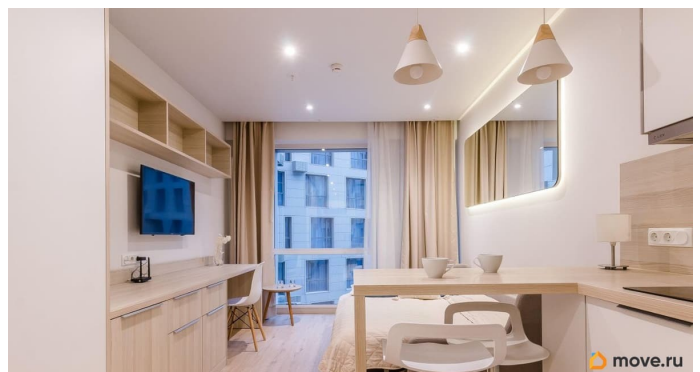

К продаже предлагается апартамент площадью 24 метра в апарт-отеле «YES Marata». Полностью меблированный и готовый к проживанию или сдаче в посуточную аренду. Апарт-отель YES Марата находится в центре Санкт-Петербурга и является точкой притяжения для туристов и жителей города. За счет своей концепции - офисы, коммерческие помещения, арт-гелерея, ресторанный двор и апартаменты - апарт-отель привлекает путешественников своим набором опций. Апартамент также подойдет для проживания - безопасно, современно, идеальная локация. Звоните, задавайте вопросы и записывайтесь на показ.