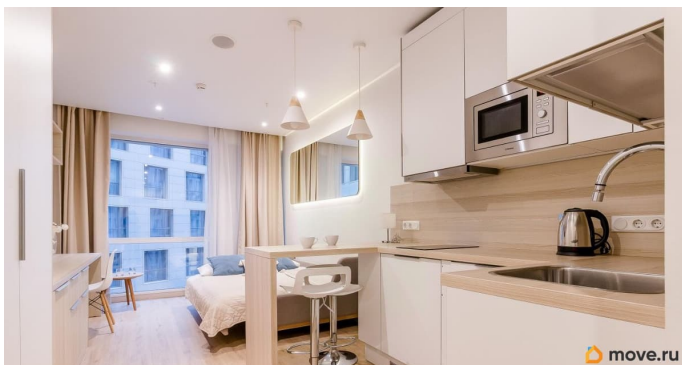

К продаже предлагается апартамент площадью 24 метра в апарт-отеле «YES Marata». Полностью меблированный и готовый к проживанию или сдаче в посуточную аренду. Апарт-отель YES Марата находится в центре Санкт-Петербурга и является точкой притяжения для туристов и жителей города. За счет своей концепции - офисы, коммерческие помещения, арт-гелерея, ресторанный двор и апартаменты - апарт-отель привлекает путешественников своим набором опций. Апартамент также подойдет для проживания - безопасно, современно, идеальная локация. Звоните, задавайте вопросы и записывайтесь на показ.