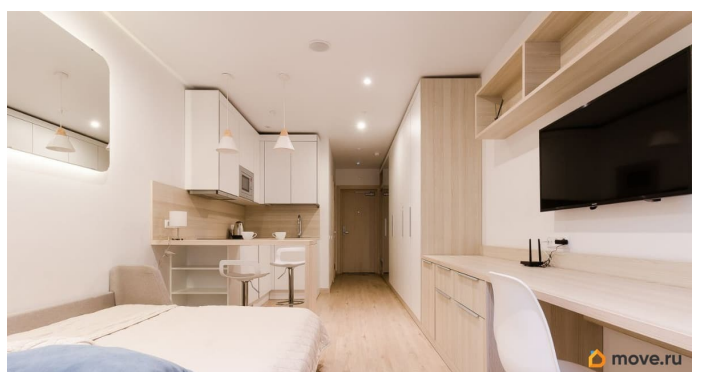

К продаже предлагается апартамент площадью 24 метра в апарт-отеле «YES Marata». Полностью меблированный и готовый к проживанию или сдаче в посуточную аренду. Апарт-отель YES Марата находится в центре Санкт-Петербурга и является точкой притяжения для туристов и жителей города. За счет своей концепции - офисы, коммерческие помещения, арт-гелерея, ресторанный двор и апартаменты - апарт-отель привлекает путешественников своим набором опций. Апартамент также подойдет для проживания - безопасно, современно, идеальная локация. Звоните, задавайте вопросы и записывайтесь на показ.