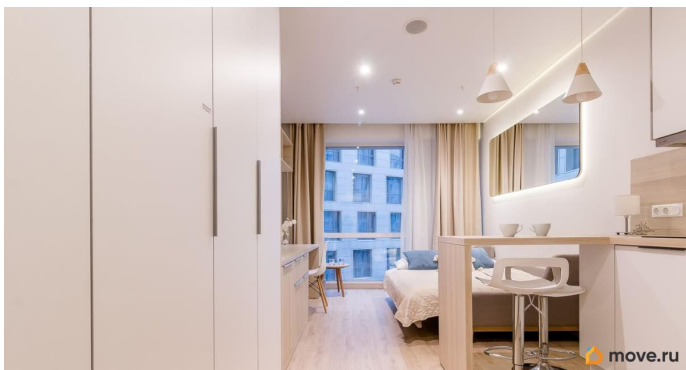

К продаже предлагается апартамент площадью 24 метра в апарт-отеле «YES Marata». Полностью меблированный и готовый к проживанию или сдаче в посуточную аренду. Апарт-отель YES Марата находится в центре Санкт-Петербурга и является точкой притяжения для туристов и жителей города. За счет своей концепции - офисы, коммерческие помещения, арт-гелерея, ресторанный двор и апартаменты - апарт-отель привлекает путешественников своим набором опций. Апартамент также подойдет для проживания - безопасно, современно, идеальная локация. Звоните, задавайте вопросы и записывайтесь на показ.