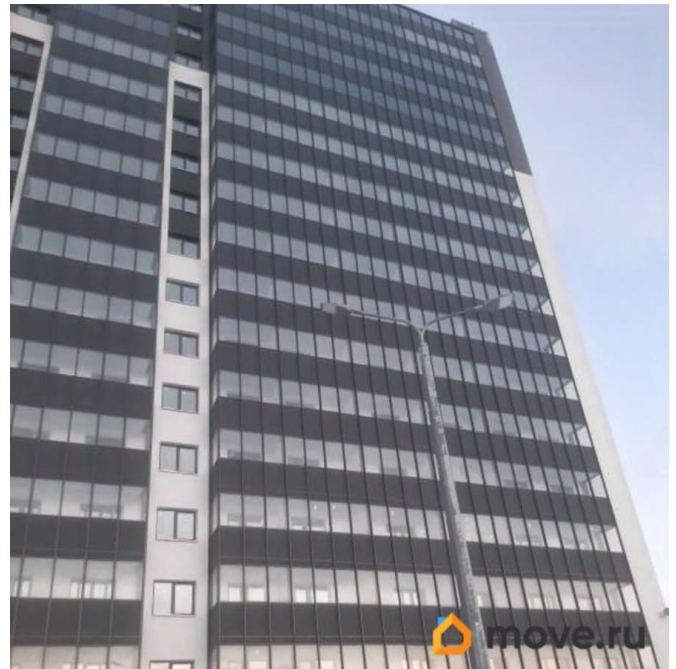

Создано: 18.03.2026 в 18:57

Обновлено: 18.03.2026 в 22:28

МЕТРАЖИ, МЕТРАЖИ
79118161067

Санкт-Петербург, улица Крыленко, 36к2

4 600 000 ₹

Санкт-Петербург, улица Крыленко, 36к2

Округ

[СПБ, Невский район](#)

Улица

[улица Крыленко](#)

Квартира

Количество комнат

1

Высота потолков

2.8 м

Жилая площадь

16.2 м²

Площадь кухни

4 м²

Общая площадь

24.1 м²

Этаж

5/19

Детали объекта

Тип сделки

Продам

Раздел

[Квартиры](#)

Тип санузла

совмещенный

для заметок