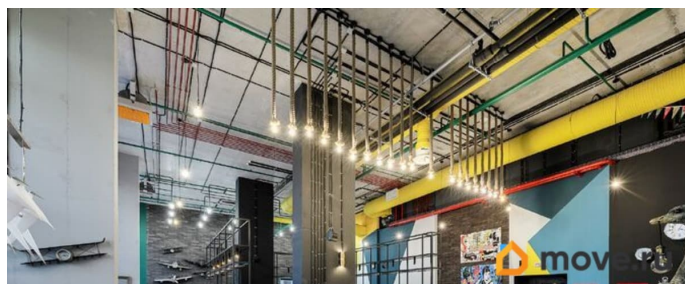

Описание

Продаются апартаменты 2319, общей площадью 24.30 м2, расположенные на 23 этаже, в 1 корпусе инновационного апарта-отеля Vertical Московская. Помещение сдается с чистовой отделкой, мебелью и техникой. Vertical Московская - инновационный апарта-отель, сочетающий в себе современную недвижимость и готовый бизнес. Расположенный в самом сердце Московского района на улице Орджоникидзе. Великолепная инфраструктура близ комплекса и удобная транспортная сеть создают идеальные условия для насыщенной жизни резидентов в наших апартаментах и инвестирования. Отличная транспортная доступность: - в 3 минутах несколько остановок общественного транспорта - 15 минут пешком Метро «Московская» - 15 минут пешком метро «Звездная» - 15 минут на машине Аэропорт «Пулково» - 20 минут на машине Московский вокзал Удачное расположение: - Пулковский парк - В пешей доступности магазины Лента, Окей - 20 минут на машине Петергоф - 20 минут на Машине Московский вокзал Преимущества: - Встроенная система «умный дом» - Мобильное приложение гостя и многофункциональный личный кабинет инвестора - Современные системы безопасности