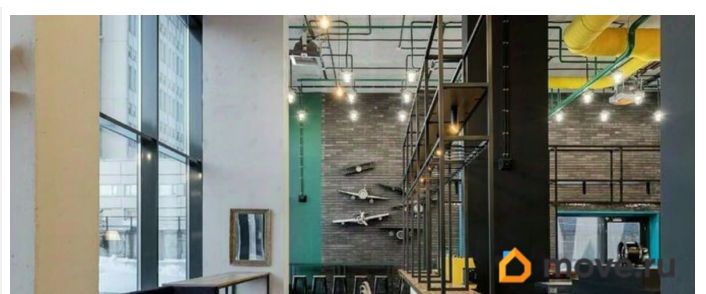

возможна ипотека, лифт

Описание

Продаются апартаменты 1619, общей площадью 24.40 м2, расположенные на 16 этаже, в 1 корпусе инновационного апарта-отеля Vertical Московская. Помещение сдается с чистовой отделкой, мебелью и техникой. Vertical Московская - инновационный апарта-отель, сочетающий в себе современную недвижимость и готовый бизнес. Расположенный в самом сердце Московского района на улице Орджоникидзе. Великолепная инфраструктура близ комплекса и удобная транспортная сеть создают идеальные условия для насыщенной жизни резидентов в наших апартаментах и инвестирования. Отличная транспортная доступность: - в 3 минутах несколько остановок общественного транспорта - 15 минут пешком Метро «Московская» - 15 минут пешком метро «Звездная» - 15 минут на машине Аэропорт «Пулково» - 20 минут на машине Московский вокзал Удачное расположение: - Пулковский парк - В пешей доступности магазины Лента, Окей - 20 минут на машине Петергоф - 20 минут на Машине Московский вокзал Преимущества: - Встроенная система «умный дом» - Мобильное приложение гостя и многофункциональный личный кабинет инвестора - Современные системы безопасности