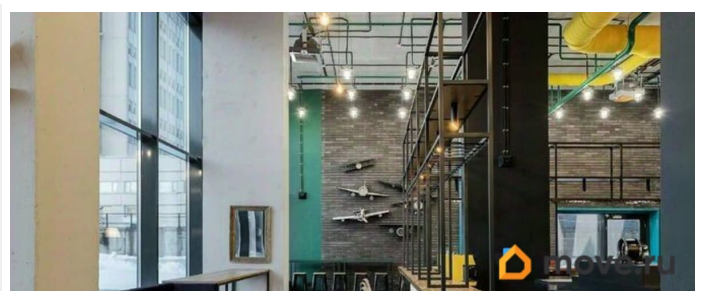

возможна ипотека, лифт

Описание

Продаются апартаменты 1619, общей площадью 24.40 м2, расположенные на 16 этаже, в 1 корпусе инновационного апарта-отеля Vertical Московская. Помещение сдается с чистой отделкой, мебелью и техникой. Vertical Московская - инновационный апарта-отель, сочетающий в себе современную недвижимость и готовый бизнес. Расположенный в самом сердце Московского района на улице Орджоникидзе. Великолепная инфраструктура близ комплекса и удобная транспортная сеть создают идеальные условия для насыщенной жизни резидентов в наших апартаментах и инвестирования. Отличная транспортная доступность: - в 3 минутах несколько остановок общественного транспорта - 15 минут пешком Метро «Московская» - 15 минут пешком метро «Звездная» - 15 минут на машине Аэропорт «Пулково» - 20 минут на машине Московский вокзал Удачное расположение: - Пулковский парк - В пешей доступности магазины Лента, Окей - 20 минут на машине Петергоф - 20 минут на Машине Московский вокзал Преимущества: - Встроенная система «умный дом» - Мобильное приложение гостя и многофункциональный личный кабинет инвестора - Современные системы безопасности