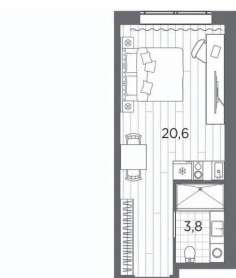

## Квартира

Количество комнат

1

Высота потолков

2.5 м

Жилая площадь

14.4 м<sup>2</sup>

Площадь кухни

5 м<sup>2</sup>

Общая площадь

24.4 м<sup>2</sup>

Этаж

9/13

- С отделкой
- Линейная планировка

Передача ключей  
в 3 кв. 2026 г.

**ПСК** ПРОЕКТ  
БЮРО КОМПАНИИ

Корпус  
№1

Этаж  
9/13

Высота  
2.5 м

с отделкой

Квартира в новостройке

## Описание

1-комн. апартаменты-студия с отделкой в ЖК «Industrial AVENIR» на 9 этаже. Общая площадь: 24.4 кв.м., площадь гостиной 20.6 кв.м., из которых 5 кв.м. выделено под кухонную зону. Все окна выходят на одну сторону. В апартаментах один совмещенный санузел. Высота потолков 2.5 м. Апартаменты находятся в корпусе 1. Дом монолитный, одноподъездный, высотой 13 этажей. На этаже 64 квартиры. В подъезде 3 пассажирских и 3 грузовых лифта. Окончание строительства - 3 квартал 2026 года.