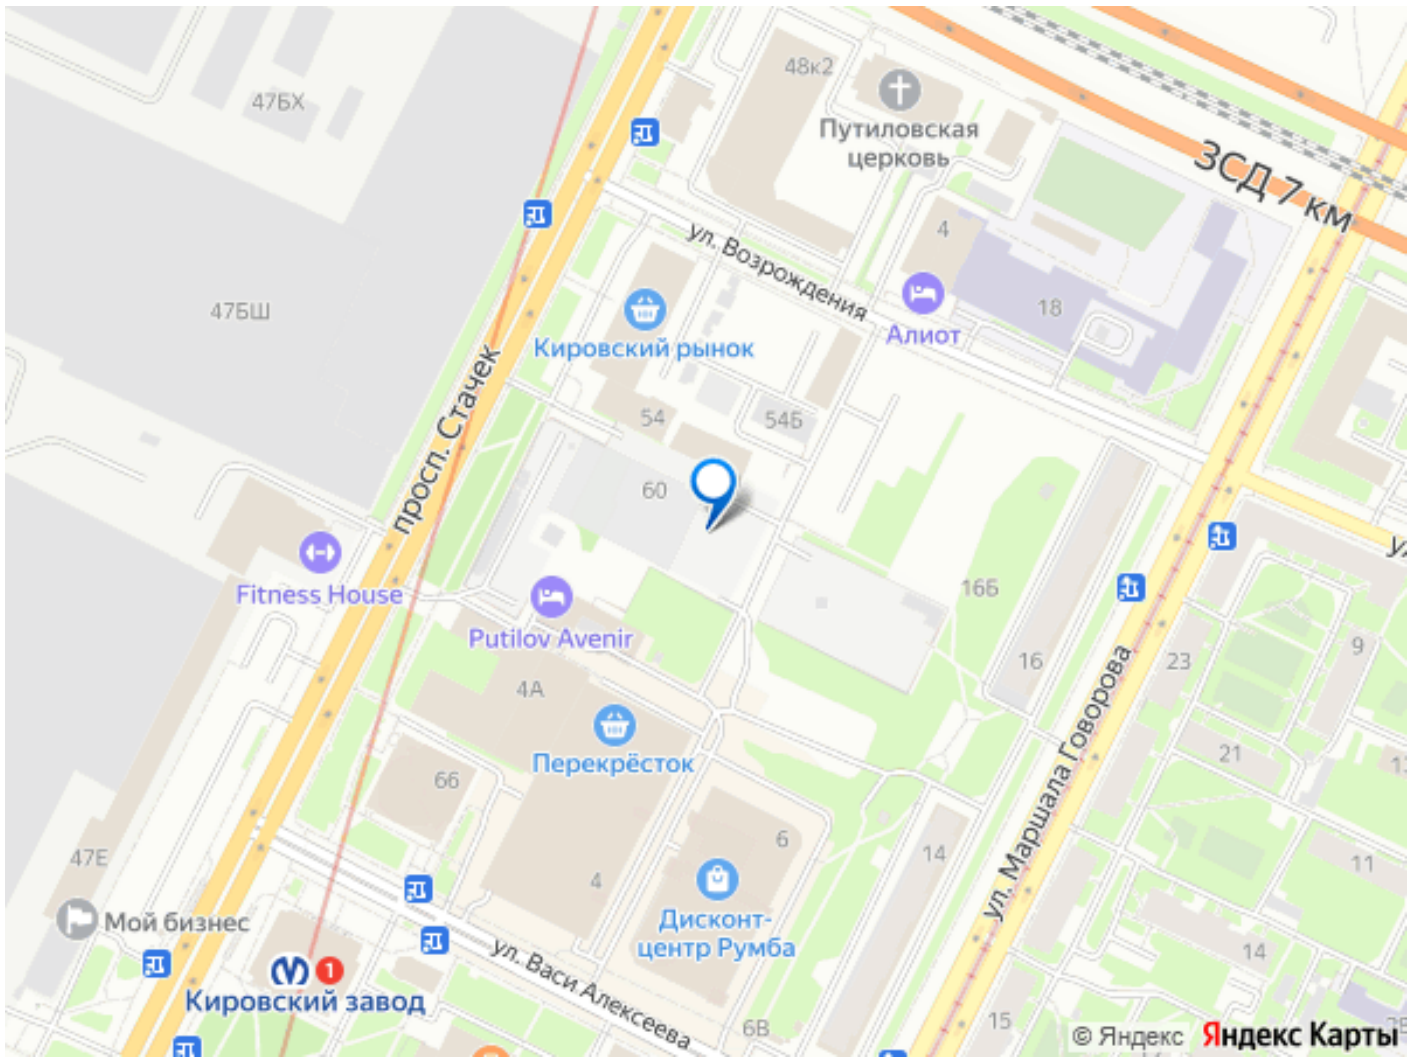

Move.ru - вся недвижимость России