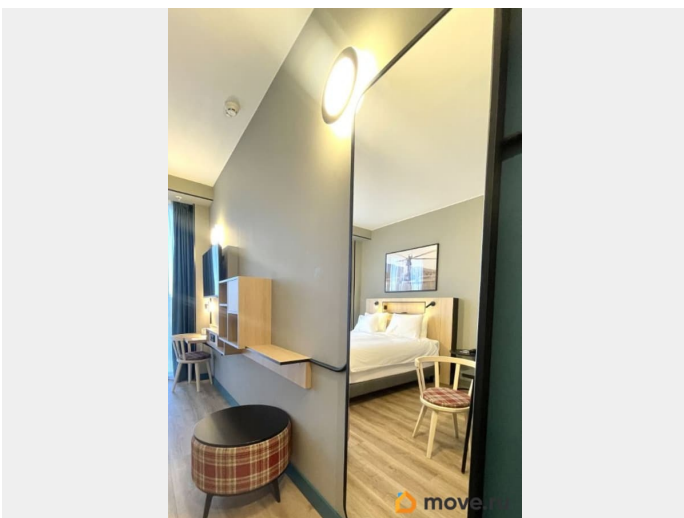

Продается номер в Апарт-отеле Domina от собственника. Здесь вы можете проживать самостоятельно и получать сервис 5 гостиницы, либо сдавать номер через УК и получать ВЫСОКИЙ пассивный доход! О плюсах: - гарантированная доходность на 3 года, 54858/месяц+ (если апарт будет приносить больше доходность, то и вы будете получать больше) - мировой отельный оператор Domina - прекрасное наполнение комплекса(SPA, ресторан, бассейн, коворкинг и т.д.) - мебелировка и техника включена в стоимость! - прекрасный вид на город, и завораживающие взлеты и посадки авиалайнеров - отлична доступность до любой точки города и м. Звездная. - прекрасное состояние номера, мебели и техники. Все как новое! Все остается будущему собственнику! Прекрасное вложение денег с пассивным доходом СЕЙЧАС и растущую стоимость актива в БУДУЩЕМ! Звоните, расскажу все детально! Записывайтесь на просмотр!