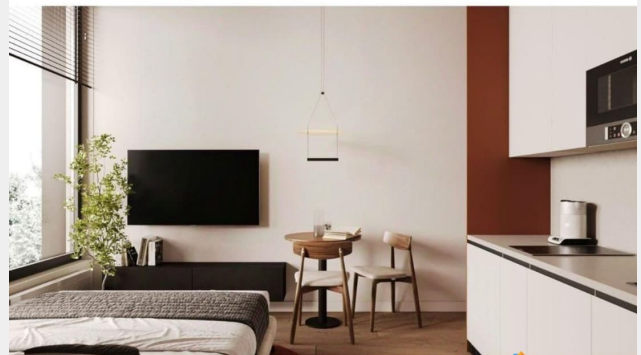

Описание

«МОСКО» — проект уровня 4* на Московском проспекте, 115В, в Московском районе Санкт-Петербурга. Современное 10-этажное здание объединяется с объектом культурного наследия — кузовным цехом 1913 года. В исторической части разместятся бутики, ресторан, мини-маркет и офисы (в том числе двухуровневые). В новом корпусе — помещения площадью от 19,7 до 45 м² с полной чистовой отделкой и терраса на крыше для мероприятий. Проект создан как центр креативных индустрий для специалистов из сфер IT, digital, media и дизайна — для тех, кто хочет жить и работать в одном пространстве. Логика этажей: 1 — город и публичная жизнь, 2 — бизнес и сообщество, 3 — фокус и индивидуальная работа. Доступна рассрочка с 10% первоначальным взносом, ипотека и комплектация «под ключ». Оставьте заявку, чтобы получить планировки и актуальные цены.

move.ru

move.ru