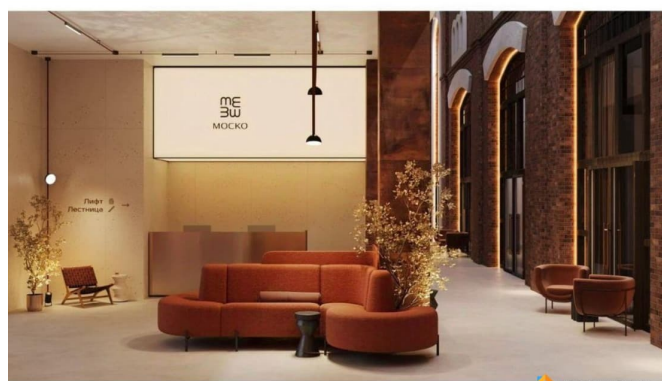

🕒 Создано: 05.01.2026 в 21:02

Обновлено: 15.04.2026 в 13:47

СЗ М115, СЗ М115

79893182491

**Санкт-Петербург, Московский проспект,
115В**

10 193 000 ₹

Санкт-Петербург, Московский проспект, 115В

Округ

[СПБ, Московский район](#)

Улица

[проспект Московский](#)

Квартира

Количество комнат

1

Высота потолков

3 м

Общая площадь

24.5 м²

Этаж

7/10

Детали объекта

Тип сделки

Продам

Раздел

[Квартиры](#)

Тип санузла

совмещенный

Квартира в новостройке

да

Год сдачи

для заметок

move.ru