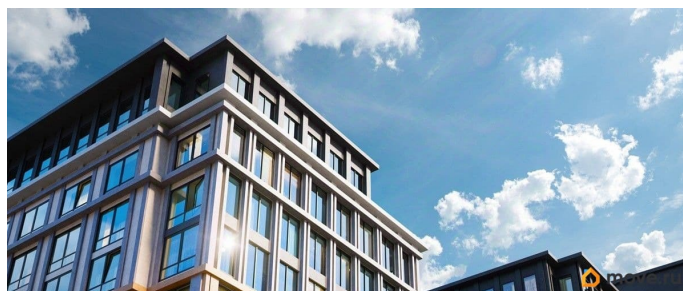

Industrial Avenir возможно сразу с управлением, заключив договор с УК PSK Invest и, тем самым, приобрести готовый арендный бизнес. Апартаменты недвижимое имущество, которое является вашей собственностью, и вы капита

INDUSTRIAL Avenir

Студия
24,5 м²

- С отделкой
- Линейная планировка

Передача ключей
в 3 кв. 2026 г.

Корпус №1   Этаж 1 из 17   Выб. move.ru