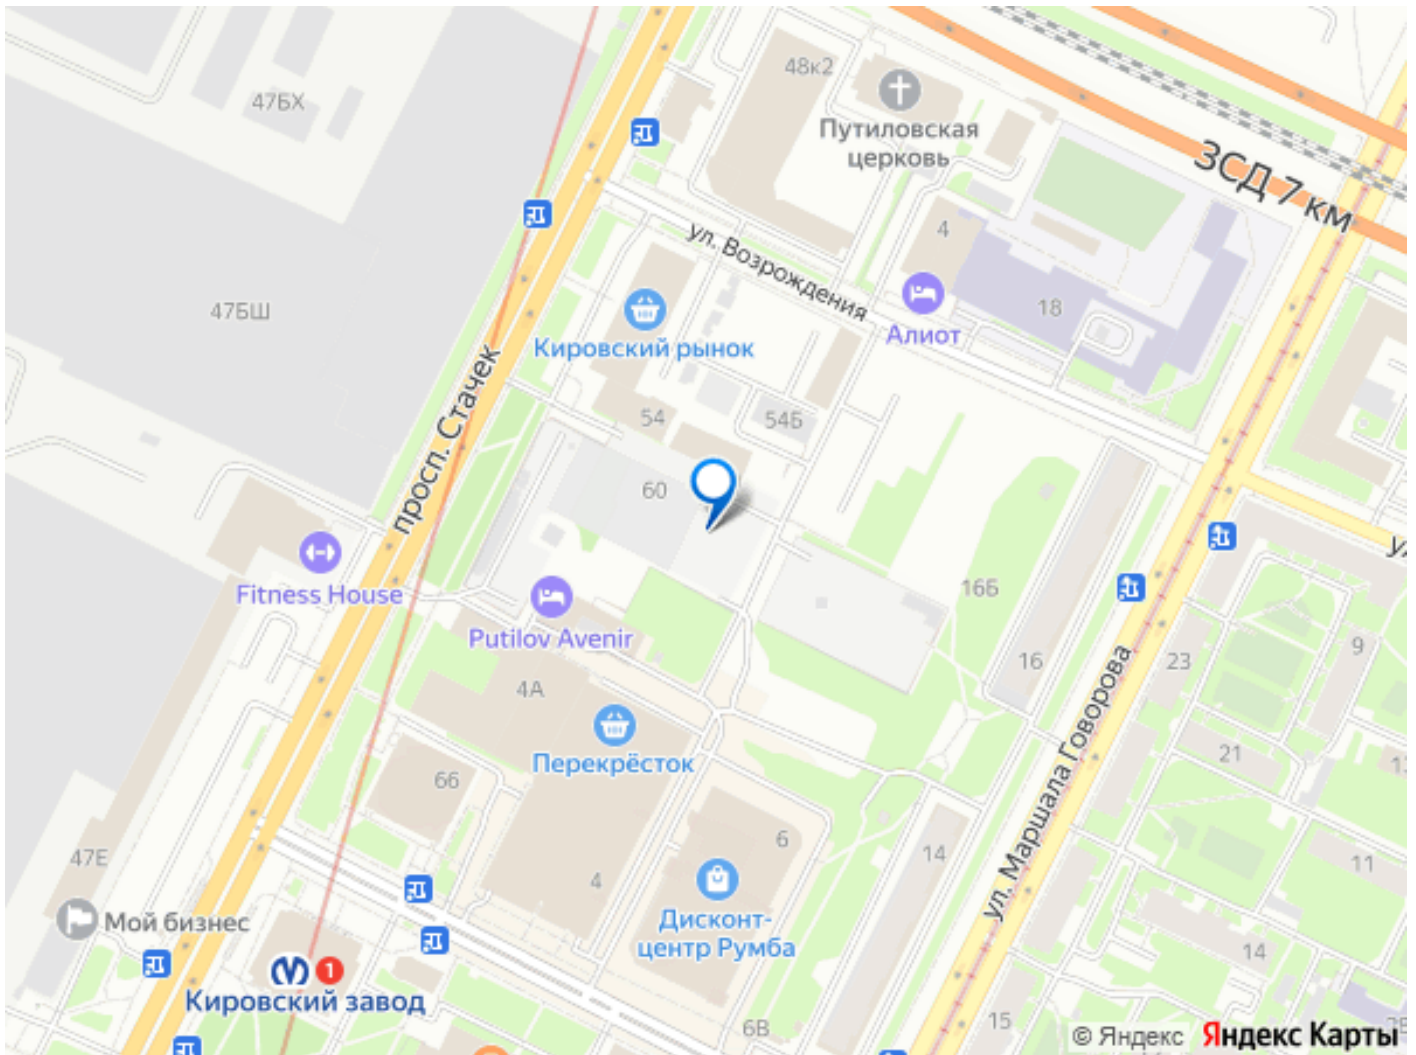

Move.ru - вся недвижимость России