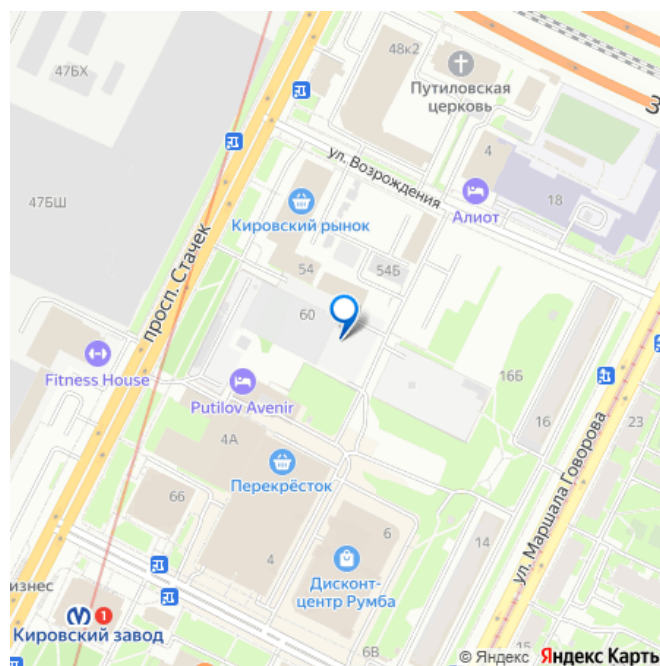

🕒 Создано: 01.01.2026 в 02:04

🔄 Обновлено: 18.04.2026 в 18:11

5 495 868 ₺

Округ

[СПБ, Кировский район](#)

Квартира

Количество комнат

1

Высота потолков

2.5 м

Жилая площадь

14.5 м²

Площадь кухни

5 м²

Общая площадь

24.5 м²

Этаж

4/13

Детали объекта

Тип сделки

Продам

Раздел

[Квартиры](#)

Тип санузла

совмещенный

Вид из окна

во двор

Ремонт

<https://spb.move.ru/objects/9289462833>

**Петербургская Строительная
Компания, Петербургская
Строительная Компания**
79335684162

для заметок

INDUSTRIAL Avenir

Студия
24,5 м²

- С отделкой
- Линейная планировка

Передача ключей
в 3 кв. 2026 г.

ПСК ПРОЕКТ
КОМПАНИЙ

Корпус №1

Этаж 4 из 13

Высота потолков 2.5 м

[move.ru](#)