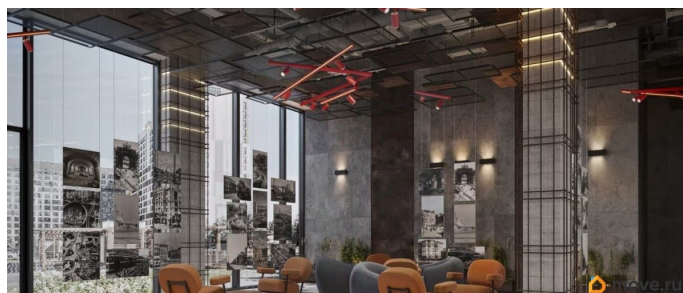

Industrial Avenir возможно сразу с управлением, заключив договор с УК PSK Invest и, тем самым, приобрести готовый арендный бизнес. Апартаменты недвижимое имущество, которое является вашей собственностью, и вы капита

INDUSTRIAL Avenir

Студия
24,5 м²

- С отделкой
- Линейная планировка

Передача ключей
в 3 кв. 2026 г.

Корпус №1   Этаж 1 из 17   Выб. move.ru