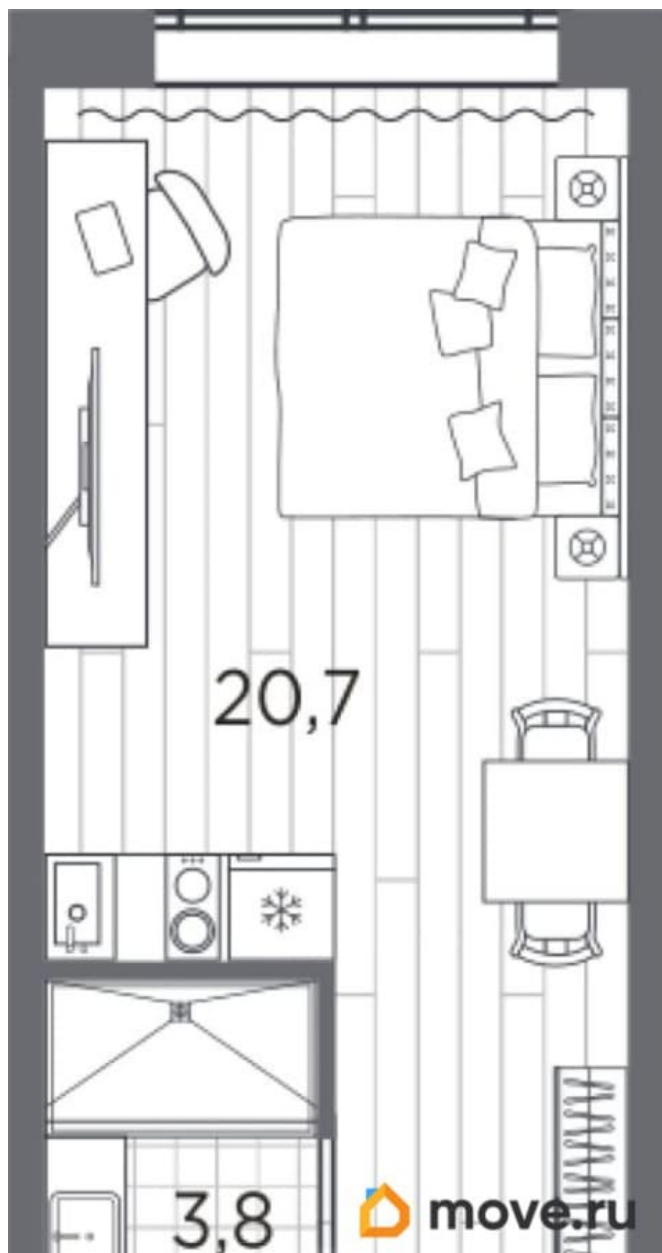

Создано: 25.03.2026 в 14:50

Обновлено: 25.03.2026 в 14:38

Санкт-Петербург, проспект Стачек, 62Е

5 399 143 ₺

Санкт-Петербург, проспект Стачек, 62Е

Округ

[СПБ, Кировский район](#)

Улица

[проспект Стачек](#)

Квартира

Количество комнат

1

Высота потолков

2.5 м

Общая площадь

24.5 м²

Этаж

5/13

Детали объекта

Тип сделки

Продам

Раздел

[Квартиры](#)

Квартира в новостройке

да

Год сдачи

3 квартал 2026 г.

Описание

<https://spb.move.ru/objects/9292690641>

**Отдел продаж, Бесплатная
консультация**

79940298274

для заметок