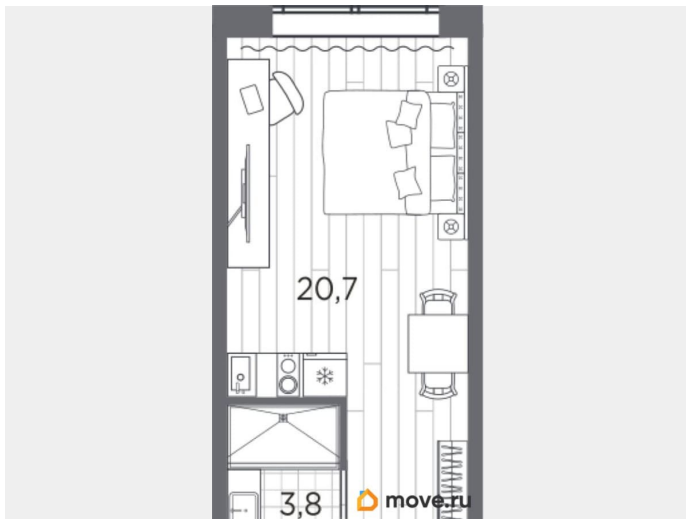

Move.ru - вся недвижимость России