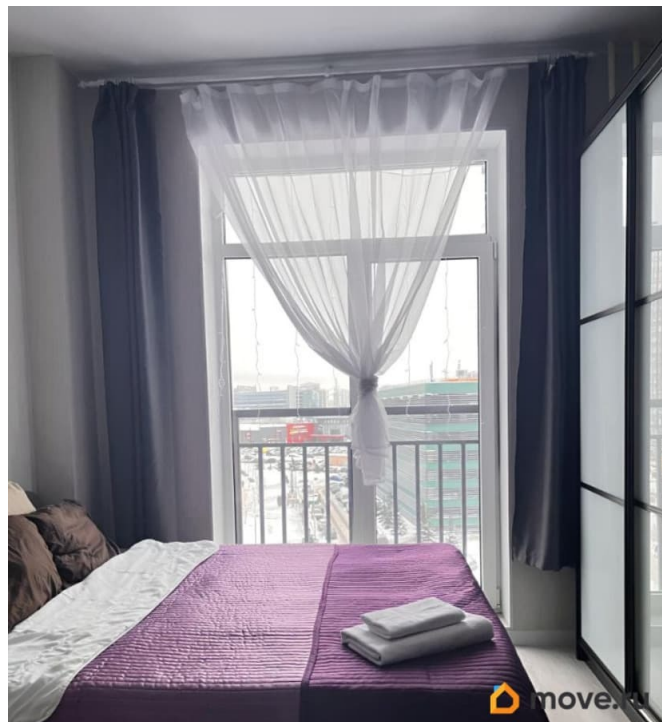

🕒 Создано: 10.04.2026 в 19:21

🔄 Обновлено: 10.04.2026 в 19:50

Агент

79812227417

**Санкт-Петербург, Пулковское шоссе,
14с6**

5 200 000 ₺

Санкт-Петербург, Пулковское шоссе, 14с6

Округ

[СПБ, Московский район](#)

Квартира

Количество комнат

1

Высота потолков

3 м

Общая площадь

24 м²

Этаж

6/22