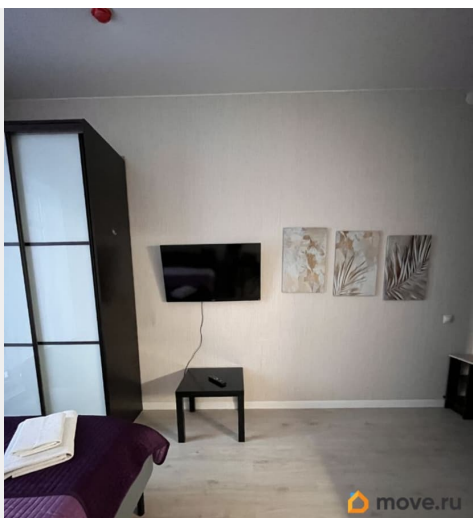

2 квартал 2019 г.

Покупка в ипотеку

да

возможна ипотека, лифт, парковка

Описание

Продается уютная студия в современном апарт-отеле в 10 минутах от аэропорта «Пулково». Апартаменты расположены на 6-м этаже 22-этажного монолитного дома, построенного в 2020 году. Общая площадь квартиры составляет 24 кв. м, высота потолков — 3 метра. Это идеальное место для тех, кто ценит комфорт и функциональность. Студия полностью меблирована - всё остаётся новому собственнику. Кухня функциональна и эргономична, санузел совмещён. Из техники - стиральная машинка, тв, компактная электроплитка. Окна не на дорогу - здесь действительно можно жить с комфортом, без шума и пыли. До метро Звездная около 15 минут спокойным шагом. В пешей доступности пункты выдачи заказов, магазины, кафе. Есть подземный и наземный паркинги. На данный момент стабильно сдаётся в субаренду. Арендатор готов остаться! Продажа срочная!