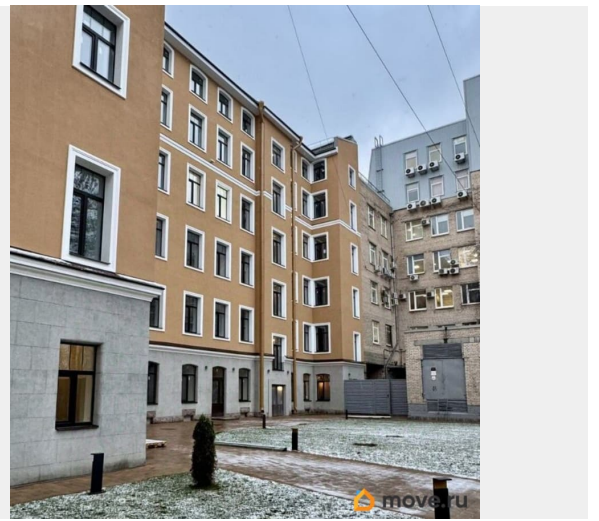

Создано: 02.03.2026 в 16:54

Обновлено: 15.04.2026 в 19:53

**Санкт-Петербург, улица Смолячкова,
17к2**

9 998 120 ₹

Санкт-Петербург, улица Смолячкова, 17к2

Округ

[СПБ, Выборгский район](#)

Улица

Описание

Продаются просторные студия от застройщика в жилом комплексе «Furman 1845» в современном Выборгском районе. До

<https://spb.move.ru/objects/9290790219>

**Петербургская Недвижимость,
Петербургская Недвижимость
79819874378**

для заметок

метро можно добраться пешком всего за 2 минуты. Удобная, классическая, функциональная европланировка. Общая площадь апартаментов - 25.1 м², высота потолка 3 м. Квартира продается с отделкой «Чистовая». Что особенного в ЖК «Furman 1845»? • 80 апартаментов в малоэтажном комплексе • Исторический центр в пешей доступности • Долговечная кирпичная технология • Чистовая авторская отделка • Для самостоятельного проживания или сдачи через УК • Гренадерский парк во дворе