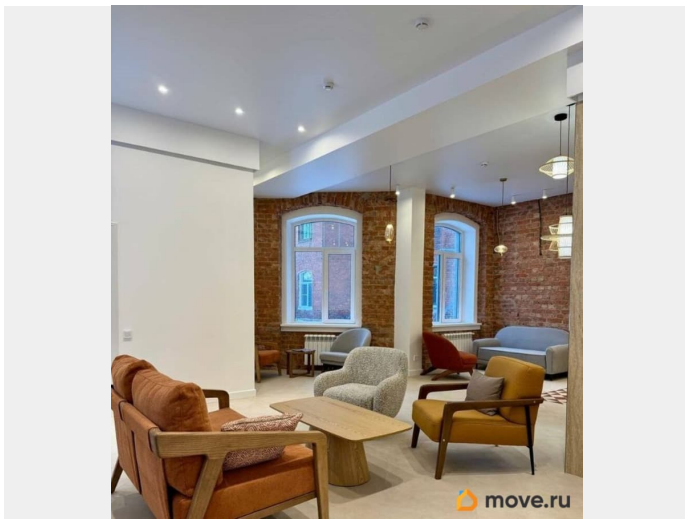

для заметок

метро можно добраться пешком всего за 2 минуты. Удобная, классическая, функциональная европланировка. Общая площадь апартаментов - 25.1 м², высота потолка 3 м. Квартира продается с отделкой «Чистовая». Что особенного в ЖК «Furman 1845»? • 80 апартаментов в малоэтажном комплексе • Исторический центр в пешей доступности • Долговечная кирпичная технология • Чистовая авторская отделка • Для самостоятельного проживания или сдачи через УК • Гренадерский парк во дворе