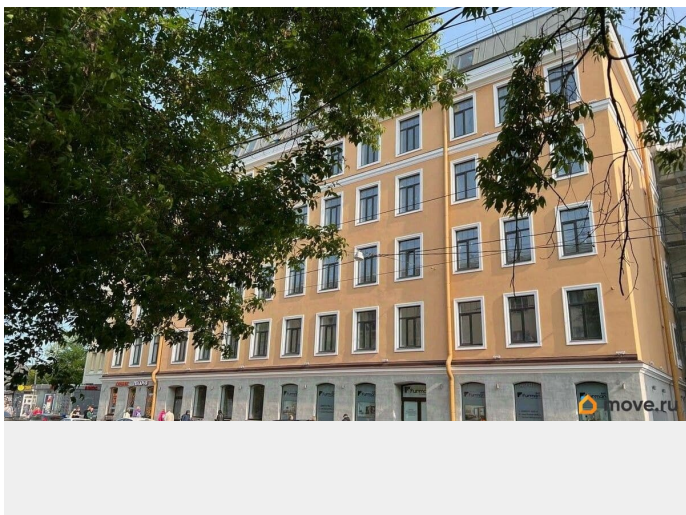

Создано: 02.03.2026 в 16:54

Обновлено: 15.04.2026 в 19:53

**Санкт-Петербург, улица Смолячкова,
17к2**

9 998 120 ₹

Санкт-Петербург, улица Смолячкова, 17к2

Округ

[СПБ, Выборгский район](#)

Улица

Описание

Продаются просторные студия от застройщика в жилом комплексе «Furman 1845» в современном Выборгском районе. До

<https://spb.move.ru/objects/9290790219>

**Петербургская Недвижимость,
Петербургская Недвижимость
79819874378**

для заметок

метро можно добраться пешком всего за 2 минуты. Удобная, классическая, функциональная европланировка. Общая площадь апартаментов - 25.1 м², высота потолка 3 м. Квартира продается с отделкой «Чистовая». Что особенного в ЖК «Furman 1845»? • 80 апартаментов в малоэтажном комплексе • Исторический центр в пешей доступности • Долговечная кирпичная технология • Чистовая авторская отделка • Для самостоятельного проживания или сдачи через УК • Гренадерский парк во дворе