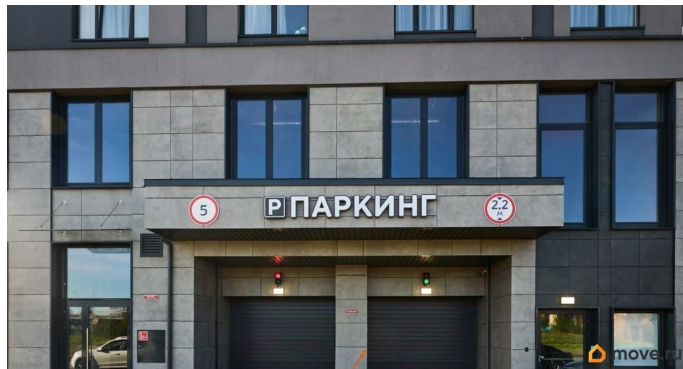

Продаётся студия-апартаменты в сданном доме (Витебский, 99к1 (Дом 99к1)), срок сдачи: IV-кв. 2022, общей площадью 25.2 кв.м., на 6 этаже. Первый в Санкт-Петербурге проект, разработанный по технологии «недвижимость как сервис». Это означает, что In2it превращает любую бытовую потребность в услугу и позволяет не тратить на это время и силы. Владельцы недвижимости в In2it - рациональные резиденты и инвесторы, для которых важна рентабельность вложений, прозрачные инвестиционные перспективы и грамотное управление объектом. In2it - активное и успешное сообщество, сосредоточенное на образовании, карьере, творчестве, саморазвитии и общении. А уборка, стирка, готовка и закупка продуктов превращаются в пакет сервисов и позволяют заниматься тем, что действительно важно для современного человека. In2it расширяет границы традиционного рынка недвижимости и гостиничного бизнеса. Он становится не просто жилым домом или отелем, а единым организмом, в котором детально продуманы и реализованы все составляющие комфорта.