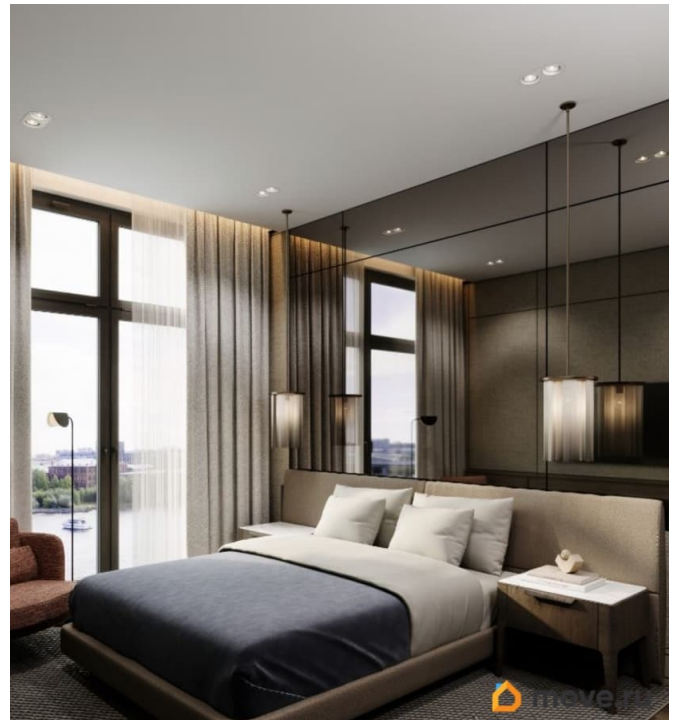

для заметок

Описание

Продаются премиальные апартаменты с потрясающим видом на воду в жилом комплексе Объект 17/33! Идеальное сочетание роскоши и комфорта для взыскательных покупателей, которые ценят стиль, качество и эксклюзивность. КОРПУС CLUB Особенности: - Просторная студия с продуманной планировкой, где каждый сантиметр пространства использован с максимальной выгодой - Панорамные окна 2.5 метра в высоту, которые открывают захватывающий вид на водоем и создают атмосферу уюта и покоя - Высококачественные отделочные материалы от ведущих мировых брендов - Современные инженерные системы, климат-контроль и умный дом - Подземный паркинг, круглосуточная охрана и видеонаблюдение - Рядом с апартаментами — элитные рестораны, кафе и бутики, а также удобная транспортная доступность -НЕБЕСНАЯ ГОСТИНАЯ -Переговорная -ФИТНЕС ЗАЛ И ЗАЛ ДЛЯ ЙОГИ АПАРТАМЕНТЫ ПОДХОДЯТ ДЛЯ ПОСТУТОЧНОЙ СДАЧИ В АРЕНДУ С ПОМОЩЬЮ УПРАВЛЯЮЩЕЙ КОМПАНИИ ПРЕДПОСЛЕДНИЙ ЭТАЖ ВИД НА ЗАКАТЫ И ВОДУ ДОКУМЕНТЫ: Покупали на старте продаж , когда можно было выбрать лучший вариант ЦЕНА НИЖЕ , чем у застройщика ТОРГ ВОЗМОЖЕН Если вы ищете жилье, которое будет подчеркивать ваш статус и дарить истинное наслаждение от жизни, эти апартаменты — ваш идеальный выбор! Звоните прямо сейчас, чтобы записаться на просмотр и оценить все преимущества!