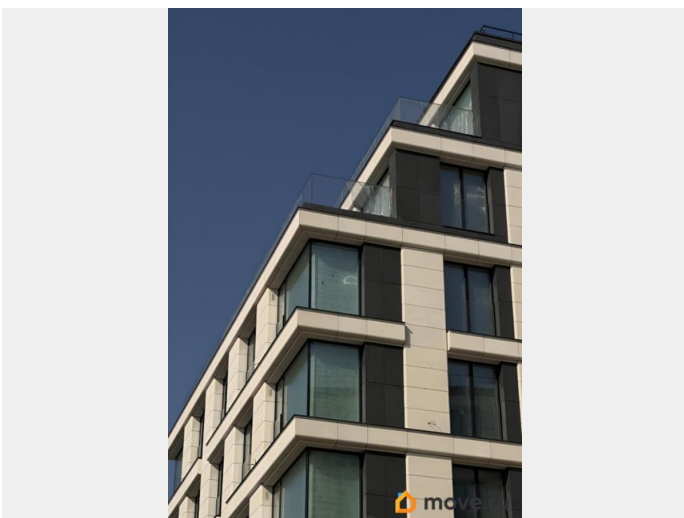

🕒 Создано: 10.04.2026 в 17:14

🔄 Обновлено: 10.04.2026 в 17:14

Екатерина Романюга, Эрмитаж

Галерея Недвижимости

79811329029

Санкт-Петербург, Ремесленная улица,

17литЗ

14 300 000 ₹

для заметок

Описание

Продаются премиальные апартаменты с потрясающим видом на воду в жилом комплексе Объект 17/33! Идеальное сочетание роскоши и комфорта для взыскательных покупателей, которые ценят стиль, качество и эксклюзивность. КОРПУС CLUB Особенности: - Просторная студия с продуманной планировкой, где каждый сантиметр пространства использован с максимальной выгодой - Панорамные окна 2.5 метра в высоту, которые открывают захватывающий вид на водоем и создают атмосферу уюта и покоя - Высококачественные отделочные материалы от ведущих мировых брендов - Современные инженерные системы, климат-контроль и умный дом - Подземный паркинг, круглосуточная охрана и видеонаблюдение - Рядом с апартаментами — элитные рестораны, кафе и бутики, а также удобная транспортная доступность -НЕБЕСНАЯ ГОСТИНАЯ -Переговорная -ФИТНЕС ЗАЛ И ЗАЛ ДЛЯ ЙОГИ АПАРТАМЕНТЫ ПОДХОДЯТ ДЛЯ ПОСТУТОЧНОЙ СДАЧИ В АРЕНДУ С ПОМОЩЬЮ УПРАВЛЯЮЩЕЙ КОМПАНИИ ПРЕДПОСЛЕДНИЙ ЭТАЖ ВИД НА ЗАКАТЫ И ВОДУ ДОКУМЕНТЫ: Покупали на старте продаж , когда можно было выбрать лучший вариант ЦЕНА НИЖЕ , чем у застройщика ТОРГ ВОЗМОЖЕН Если вы ищете жилье, которое будет подчеркивать ваш статус и дарить истинное наслаждение от жизни, эти апартаменты — ваш идеальный выбор! Звоните прямо сейчас, чтобы записаться на просмотр и оценить все преимущества!