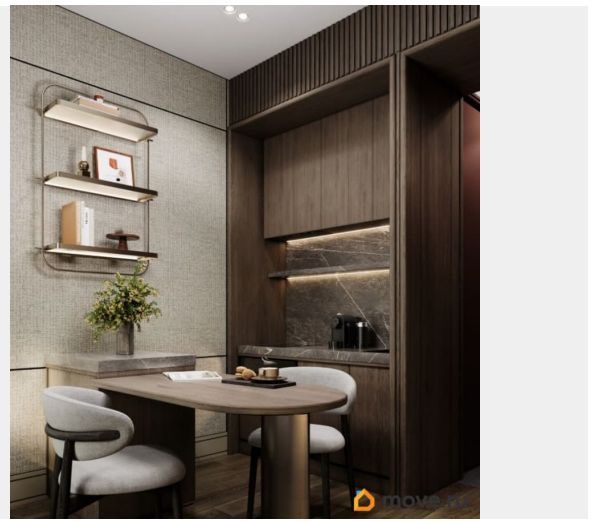

для заметок

Описание

Продаются премиальные апартаменты с потрясающим видом на воду в жилом комплексе Объект 17/33! Идеальное сочетание роскоши и комфорта для взыскательных покупателей, которые ценят стиль, качество и эксклюзивность. КОРПУС CLUB Особенности: - Просторная студия с продуманной планировкой, где каждый сантиметр пространства использован с максимальной выгодой - Панорамные окна 2.5 метра в высоту, которые открывают захватывающий вид на водоем и создают атмосферу уюта и покоя - Высококачественные отделочные материалы от ведущих мировых брендов - Современные инженерные системы, климат-контроль и умный дом - Подземный паркинг, круглосуточная охрана и видеонаблюдение - Рядом с апартаментами — элитные рестораны, кафе и бутики, а также удобная транспортная доступность -НЕБЕСНАЯ ГОСТИНАЯ -Переговорная -ФИТНЕС ЗАЛ И ЗАЛ ДЛЯ ЙОГИ АПАРТАМЕНТЫ ПОДХОДЯТ ДЛЯ ПОСТУТОЧНОЙ СДАЧИ В АРЕНДУ С ПОМОЩЬЮ УПРАВЛЯЮЩЕЙ КОМПАНИИ ПРЕДПОСЛЕДНИЙ ЭТАЖ ВИД НА ЗАКАТЫ И ВОДУ ДОКУМЕНТЫ: Покупали на старте продаж , когда можно было выбрать лучший вариант ЦЕНА НИЖЕ , чем у застройщика ТОРГ ВОЗМОЖЕН Если вы ищете жилье, которое будет подчеркивать ваш статус и дарить истинное наслаждение от жизни, эти апартаменты — ваш идеальный выбор! Звоните прямо сейчас, чтобы записаться на просмотр и оценить все преимущества!