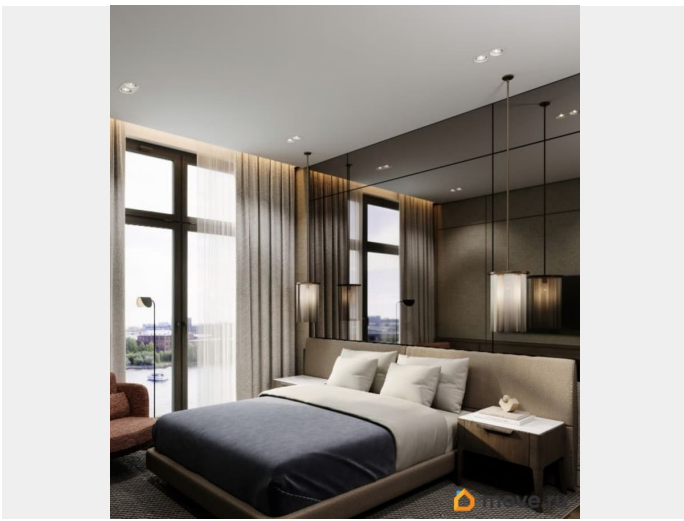

для заметок

Описание

Продаются премиальные апартаменты с потрясающим видом на воду в жилом комплексе Объект 17/33! Идеальное сочетание роскоши и комфорта для взыскательных покупателей, которые ценят стиль, качество и эксклюзивность. КОРПУС CLUB Особенности: - Просторная студия с продуманной планировкой, где каждый сантиметр пространства использован с максимальной выгодой - Панорамные окна 2.5 метра в высоту, которые открывают захватывающий вид на водоем и создают атмосферу уюта и покоя - Высококачественные отделочные материалы от ведущих мировых брендов - Современные инженерные системы, климат-контроль и умный дом - Подземный паркинг, круглосуточная охрана и видеонаблюдение - Рядом с апартаментами — элитные рестораны, кафе и бутики, а также удобная транспортная доступность -НЕБЕСНАЯ ГОСТИНАЯ -Переговорная -ФИТНЕС ЗАЛ И ЗАЛ ДЛЯ ЙОГИ АПАРТАМЕНТЫ ПОДХОДЯТ ДЛЯ ПОСТУТОЧНОЙ СДАЧИ В АРЕНДУ С ПОМОЩЬЮ УПРАВЛЯЮЩЕЙ КОМПАНИИ ПРЕДПОСЛЕДНИЙ ЭТАЖ ВИД НА ЗАКАТЫ И ВОДУ ДОКУМЕНТЫ: Покупали на старте продаж , когда можно было выбрать лучший вариант ЦЕНА НИЖЕ , чем у застройщика ТОРГ ВОЗМОЖЕН Если вы ищете жилье, которое будет подчеркивать ваш статус и дарить истинное наслаждение от жизни, эти апартаменты — ваш идеальный выбор! Звоните прямо сейчас, чтобы записаться на просмотр и оценить все преимущества!