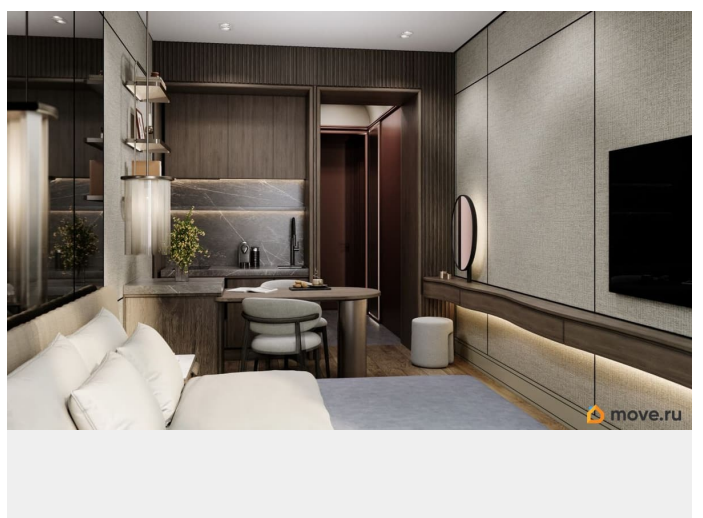

для заметок

Описание

Продаются премиальные апартаменты с потрясающим видом на воду в жилом комплексе Объект 17/33! Идеальное сочетание роскоши и комфорта для взыскательных покупателей, которые ценят стиль, качество и эксклюзивность. КОРПУС CLUB Особенности: - Просторная студия с продуманной планировкой, где каждый сантиметр пространства использован с максимальной выгодой - Панорамные окна 2.5 метра в высоту, которые открывают захватывающий вид на водоем и создают атмосферу уюта и покоя - Высококачественные отделочные материалы от ведущих мировых брендов - Современные инженерные системы, климат-контроль и умный дом - Подземный паркинг, круглосуточная охрана и видеонаблюдение - Рядом с апартаментами — элитные рестораны, кафе и бутики, а также удобная транспортная доступность -НЕБЕСНАЯ ГОСТИНАЯ -Переговорная -ФИТНЕС ЗАЛ И ЗАЛ ДЛЯ ЙОГИ АПАРТАМЕНТЫ ПОДХОДЯТ ДЛЯ ПОСТУТОЧНОЙ СДАЧИ В АРЕНДУ С ПОМОЩЬЮ УПРАВЛЯЮЩЕЙ КОМПАНИИ ПРЕДПОСЛЕДНИЙ ЭТАЖ ВИД НА ЗАКАТЫ И ВОДУ ДОКУМЕНТЫ: Покупали на старте продаж , когда можно было выбрать лучший вариант ЦЕНА НИЖЕ , чем у застройщика ТОРГ ВОЗМОЖЕН Если вы ищете жилье, которое будет подчеркивать ваш статус и дарить истинное наслаждение от жизни, эти апартаменты — ваш идеальный выбор! Звоните прямо сейчас, чтобы записаться на просмотр и оценить все преимущества!