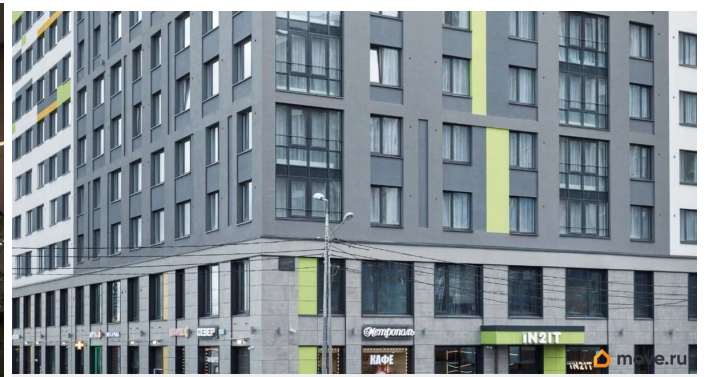

Продаётся студия-апартаменты в сданном доме (Витебский, 99к1 (Дом 99к1)), срок сдачи: IV-кв. 2022, общей площадью 25.2 кв.м., на 3 этаже. Первый в Санкт-Петербурге проект, разработанный по технологии «недвижимость как сервис». Это означает, что In2it превращает любую бытовую потребность в услугу и позволяет не тратить на это время и силы. Владельцы недвижимости в In2it - рациональные резиденты и инвесторы, для которых важна рентабельность вложений, прозрачные инвестиционные перспективы и грамотное управление объектом. In2it - активное и успешное сообщество, сосредоточенное на образовании, карьере, творчестве, саморазвитии и общении. А уборка, стирка, готовка и закупка продуктов превращаются в пакет сервисов и позволяют заниматься тем, что действительно важно для современного человека. In2it расширяет границы традиционного рынка недвижимости и гостиничного бизнеса. Он становится не просто жилым домом или отелем, а единым организмом, в котором детально продуманы и реализованы все составляющие комфорта.