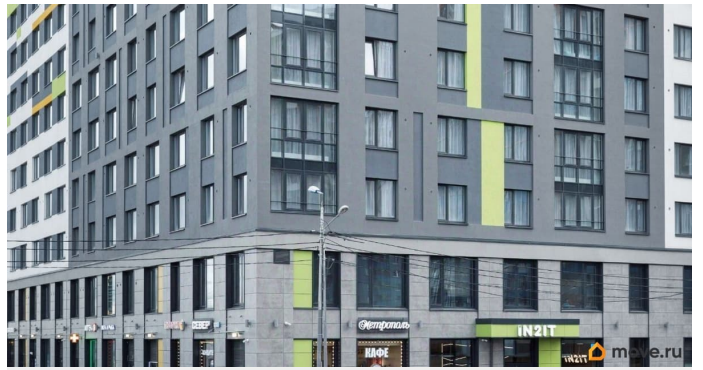

## Описание

<https://spb.move.ru/objects/9287539580>

**Отдел продаж, Бесплатная  
консультация**

**79318985281**

для заметок

Продаётся студия-апартаменты в сданном доме (Витебский, 99к1 (Дом 99к1)), срок сдачи: IV-кв. 2022, общей площадью 25.6 кв.м., на 6 этаже. Первый в Санкт-Петербурге проект, разработанный по технологии «недвижимость как сервис». Это означает, что In2it превращает любую бытовую потребность в услугу и позволяет не тратить на это время и силы. Владельцы недвижимости в In2it - рациональные резиденты и инвесторы, для которых важна рентабельность вложений, прозрачные инвестиционные перспективы и грамотное управление объектом. In2it - активное и успешное сообщество, сосредоточенное на образовании, карьере, творчестве, саморазвитии и общении. А уборка, стирка, готовка и закупка продуктов превращаются в пакет сервисов и позволяют заниматься тем, что действительно важно для современного человека. In2it расширяет границы традиционного рынка недвижимости и гостиничного бизнеса. Он становится не просто жилым домом или отелем, а единым организмом, в котором детально продуманы и реализованы все составляющие комфорта.