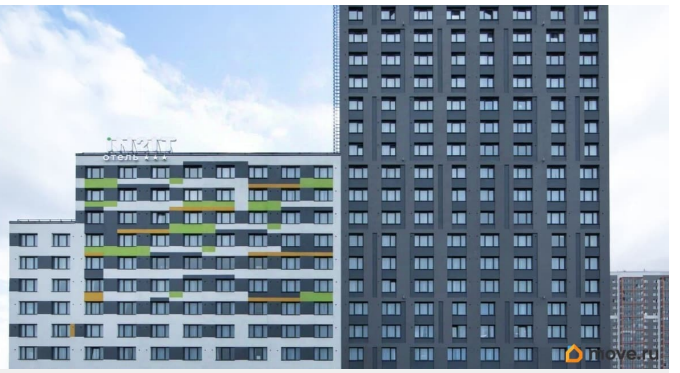

## Описание

<https://spb.move.ru/objects/9287539580>

**Отдел продаж, Бесплатная  
консультация**

**79318985281**

для заметок

Продаётся студия-апартаменты в сданном доме (Витебский, 99к1 (Дом 99к1)), срок сдачи: IV-кв. 2022, общей площадью 25.6 кв.м., на 6 этаже. Первый в Санкт-Петербурге проект, разработанный по технологии «недвижимость как сервис». Это означает, что In2it превращает любую бытовую потребность в услугу и позволяет не тратить на это время и силы. Владельцы недвижимости в In2it - рациональные резиденты и инвесторы, для которых важна рентабельность вложений, прозрачные инвестиционные перспективы и грамотное управление объектом. In2it - активное и успешное сообщество, сосредоточенное на образовании, карьере, творчестве, саморазвитии и общении. А уборка, стирка, готовка и закупка продуктов превращаются в пакет сервисов и позволяют заниматься тем, что действительно важно для современного человека. In2it расширяет границы традиционного рынка недвижимости и гостиничного бизнеса. Он становится не просто жилым домом или отелем, а единым организмом, в котором детально продуманы и реализованы все составляющие комфорта.