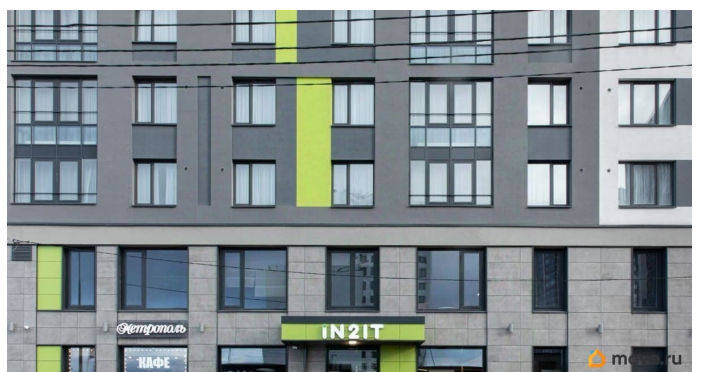

Продаётся студия-апартаменты в сданном доме (Витебский, 99к1 (Дом 99к1)), срок сдачи: IV-кв. 2022, общей площадью 25.6 кв.м., на 6 этаже. Первый в Санкт-Петербурге проект, разработанный по технологии «недвижимость как сервис». Это означает, что In2it превращает любую бытовую потребность в услугу и позволяет не тратить на это время и силы. Владельцы недвижимости в In2it - рациональные резиденты и инвесторы, для которых важна рентабельность вложений, прозрачные инвестиционные перспективы и грамотное управление объектом. In2it - активное и успешное сообщество, сосредоточенное на образовании, карьере, творчестве, саморазвитии и общении. А уборка, стирка, готовка и закупка продуктов превращаются в пакет сервисов и позволяют заниматься тем, что действительно важно для современного человека. In2it расширяет границы традиционного рынка недвижимости и гостиничного бизнеса. Он становится не просто жилым домом или отелем, а единым организмом, в котором детально продуманы и реализованы все составляющие комфорта.