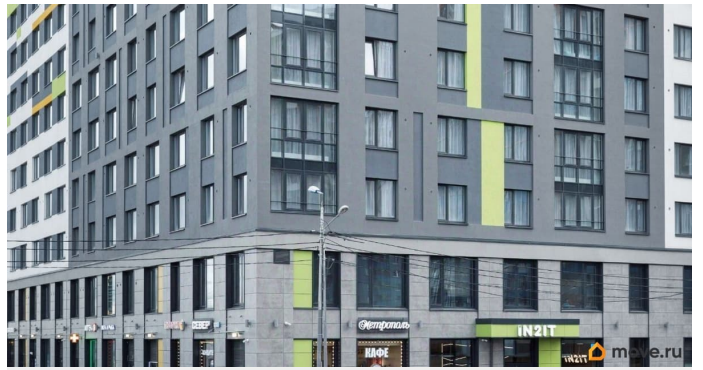

Продаётся студия-апартаменты в сданном доме (Витебский, 99к1 (Дом 99к1)), срок сдачи: IV-кв. 2022, общей площадью 25.6 кв.м., на 6 этаже. Первый в Санкт-Петербурге проект, разработанный по технологии «недвижимость как сервис». Это означает, что In2it превращает любую бытовую потребность в услугу и позволяет не тратить на это время и силы. Владельцы недвижимости в In2it - рациональные резиденты и инвесторы, для которых важна рентабельность вложений, прозрачные инвестиционные перспективы и грамотное управление объектом. In2it - активное и успешное сообщество, сосредоточенное на образовании, карьере, творчестве, саморазвитии и общении. А уборка, стирка, готовка и закупка продуктов превращаются в пакет сервисов и позволяют заниматься тем, что действительно важно для современного человека. In2it расширяет границы традиционного рынка недвижимости и гостиничного бизнеса. Он становится не просто жилым домом или отелем, а единым организмом, в котором детально продуманы и реализованы все составляющие комфорта.