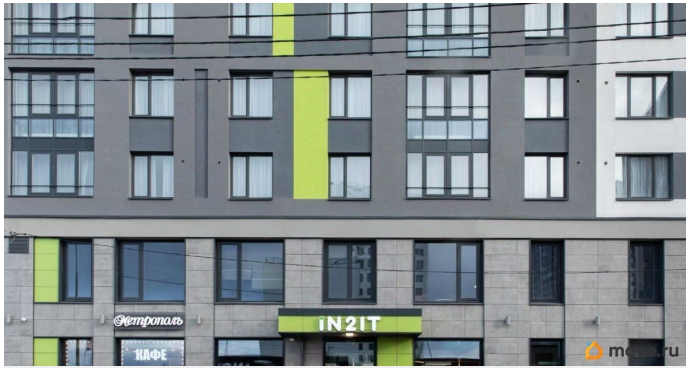

## Описание

<https://spb.move.ru/objects/9290667610>

**Отдел продаж, Бесплатная  
консультация**

**79318985281**

для заметок

Продаётся студия-апартаменты в сданном доме (Витебский, 99к1 (Дом 99к1)), срок сдачи: IV-кв. 2022, общей площадью 25.2 кв.м., на 3 этаже. Первый в Санкт-Петербурге проект, разработанный по технологии «недвижимость как сервис». Это означает, что In2it превращает любую бытовую потребность в услугу и позволяет не тратить на это время и силы. Владельцы недвижимости в In2it - рациональные резиденты и инвесторы, для которых важна рентабельность вложений, прозрачные инвестиционные перспективы и грамотное управление объектом. In2it - активное и успешное сообщество, сосредоточенное на образовании, карьере, творчестве, саморазвитии и общении. А уборка, стирка, готовка и закупка продуктов превращаются в пакет сервисов и позволяют заниматься тем, что действительно важно для современного человека. In2it расширяет границы традиционного рынка недвижимости и гостиничного бизнеса. Он становится не просто жилым домом или отелем, а единым организмом, в котором детально продуманы и реализованы все составляющие комфорта.