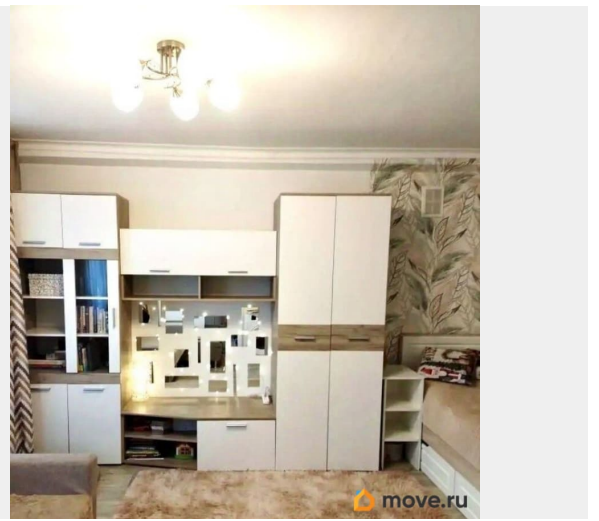

## Описание

ID: 1916807 Продается светлая и функциональная 1-комнатная квартира общей площадью 25,6 м2 в пешей доступности от метро Автово - всего 7 минут. Общая площадь: 25,6 м2 Комната: 18,5 м2 Кухня: 4,5 м2 Этаж: 1 Высота потолков: 2,5 м Главная особенность квартиры - просторная лоджия по всему периметру, охватывающая все три окна. Это дает дополнительное пространство и много света. Квартира компактная, но с хорошим ремонтом и удобной планировкой: большая жилая комната, которую легко зонировать на спальню и гостиную. Отличный вариант как для собственного проживания, так и под аренду. Дом и окружение: Кирпичный дом 1961 года с металлическими перекрытиями. В 2020 году полностью отреставрирован фасад. Первый этаж - удобно для жизни и аренды. Вокруг ухоженные, цветущие газоны, тихий и спокойный двор. Локация: 7 минут пешком до метро Автово До центра города - всего 10 минут на метро Развитая инфраструктура: магазины, транспорт, всё необходимое рядом Подойдет для жизни, инвестиций или сдачи в аренду.