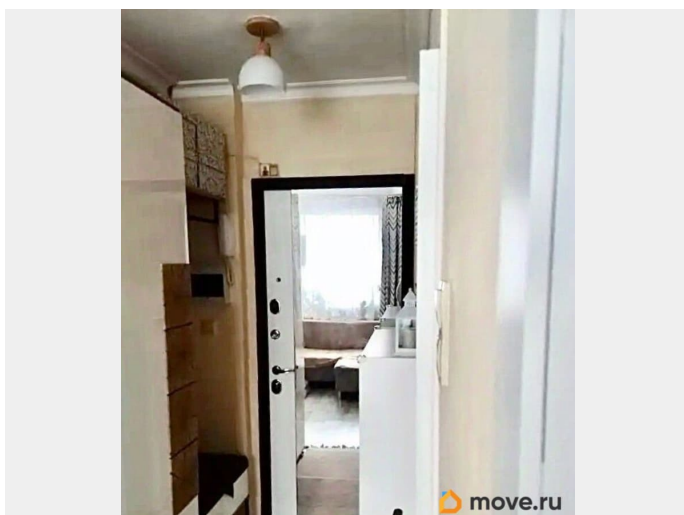

## Описание

ID: 1916807 Продается светлая и функциональная 1-комнатная квартира общей площадью 25,6 м2 в пешей доступности от метро Автово - всего 7 минут. Общая площадь: 25,6 м2 Комната: 18,5 м2 Кухня: 4,5 м2 Этаж: 1 Высота потолков: 2,5 м Главная особенность квартиры - просторная лоджия по всему периметру, охватывающая все три окна. Это дает дополнительное пространство и много света. Квартира компактная, но с хорошим ремонтом и удобной планировкой: большая жилая комната, которую легко зонировать на спальню и гостиную. Отличный вариант как для собственного проживания, так и под аренду. Дом и окружение: Кирпичный дом 1961 года с металлическими перекрытиями. В 2020 году полностью отреставрирован фасад. Первый этаж - удобно для жизни и аренды. Вокруг ухоженные, цветущие газоны, тихий и спокойный двор. Локация: 7 минут пешком до метро Автово До центра города - всего 10 минут на метро Развитая инфраструктура: магазины, транспорт, всё необходимое рядом Подойдет для жизни, инвестиций или сдачи в аренду.