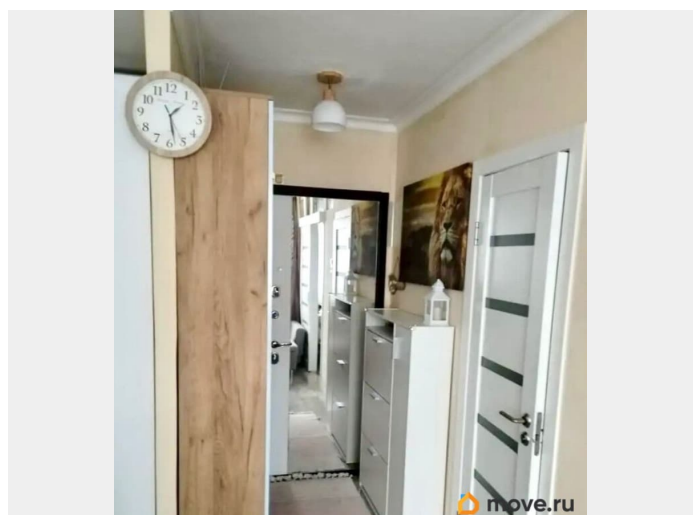

### Детали объекта

Тип сделки

Продам

Раздел

[Квартиры](#)

Тип балкона

ЛОДЖИЯ

Покупка в ипотеку

## Описание

ID: 1916807 Продается светлая и функциональная 1-комнатная квартира общей площадью 25,6 м2 в пешей доступности от метро Автово - всего 7 минут. Общая площадь: 25,6 м2 Комната: 18,5 м2 Кухня: 4,5 м2 Этаж: 1 Высота потолков: 2,5 м Главная особенность квартиры - просторная лоджия по всему периметру, охватывающая все три окна. Это дает дополнительное пространство и много света. Квартира компактная, но с хорошим ремонтом и удобной планировкой: большая жилая комната, которую легко зонировать на спальню и гостиную. Отличный вариант как для собственного проживания, так и под аренду. Дом и окружение: Кирпичный дом 1961 года с металлическими перекрытиями. В 2020 году полностью отреставрирован фасад. Первый этаж - удобно для жизни и аренды. Вокруг ухоженные, цветущие газоны, тихий и спокойный двор. Локация: 7 минут пешком до метро Автово До центра города - всего 10 минут на метро Развитая инфраструктура: магазины, транспорт, всё необходимое рядом Подойдет для жизни, инвестиций или сдачи в аренду.