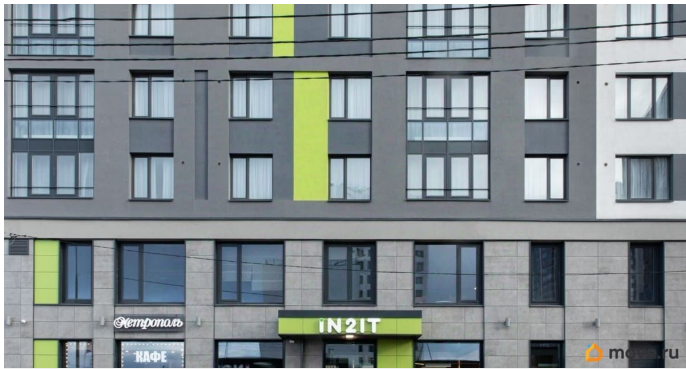

Продаётся студия-апартаменты в сданном доме (Витебский, 99к1 (Дом 99к1)), срок сдачи: IV-кв. 2022, общей площадью 25.7 кв.м., на 3 этаже. Первый в Санкт-Петербурге проект, разработанный по технологии «недвижимость как сервис». Это означает, что In2it превращает любую бытовую потребность в услугу и позволяет не тратить на это время и силы. Владельцы недвижимости в In2it - рациональные резиденты и инвесторы, для которых важна рентабельность вложений, прозрачные инвестиционные перспективы и грамотное управление объектом. In2it - активное и успешное сообщество, сосредоточенное на образовании, карьере, творчестве, саморазвитии и общении. А уборка, стирка, готовка и закупка продуктов превращаются в пакет сервисов и позволяют заниматься тем, что действительно важно для современного человека. In2it расширяет границы традиционного рынка недвижимости и гостиничного бизнеса. Он становится не просто жилым домом или отелем, а единым организмом, в котором детально продуманы и реализованы все составляющие комфорта.