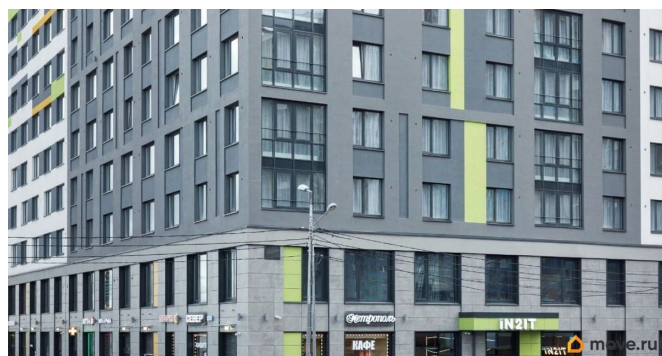

Продаётся студия-апартаменты в сданном доме (Витебский, 99к1 (Дом 99к1)), срок сдачи: IV-кв. 2022, общей площадью 26.6 кв.м., на 4 этаже. Первый в Санкт-Петербурге проект, разработанный по технологии «недвижимость как сервис». Это означает, что In2it превращает любую бытовую потребность в услугу и позволяет не тратить на это время и силы. Владельцы недвижимости в In2it - рациональные резиденты и инвесторы, для которых важна рентабельность вложений, прозрачные инвестиционные перспективы и грамотное управление объектом. In2it - активное и успешное сообщество, сосредоточенное на образовании, карьере, творчестве, саморазвитии и общении. А уборка, стирка, готовка и закупка продуктов превращаются в пакет сервисов и позволяют заниматься тем, что действительно важно для современного человека. In2it расширяет границы традиционного рынка недвижимости и гостиничного бизнеса. Он становится не просто жилым домом или отелем, а единым организмом, в котором детально продуманы и реализованы все составляющие комфорта.