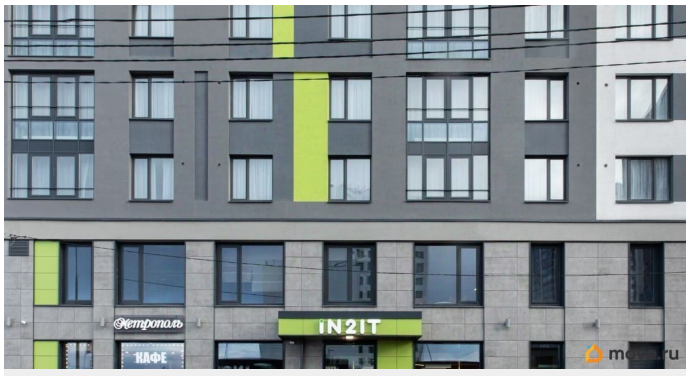

Продаётся студия-апартаменты в сданном доме (Витебский, 99к1 (Дом 99к1)), срок сдачи: IV-кв. 2022, общей площадью 26.6 кв.м., на 4 этаже. Первый в Санкт-Петербурге проект, разработанный по технологии «недвижимость как сервис». Это означает, что In2it превращает любую бытовую потребность в услугу и позволяет не тратить на это время и силы. Владельцы недвижимости в In2it - рациональные резиденты и инвесторы, для которых важна рентабельность вложений, прозрачные инвестиционные перспективы и грамотное управление объектом. In2it - активное и успешное сообщество, сосредоточенное на образовании, карьере, творчестве, саморазвитии и общении. А уборка, стирка, готовка и закупка продуктов превращаются в пакет сервисов и позволяют заниматься тем, что действительно важно для современного человека. In2it расширяет границы традиционного рынка недвижимости и гостиничного бизнеса. Он становится не просто жилым домом или отелем, а единым организмом, в котором детально продуманы и реализованы все составляющие комфорта.