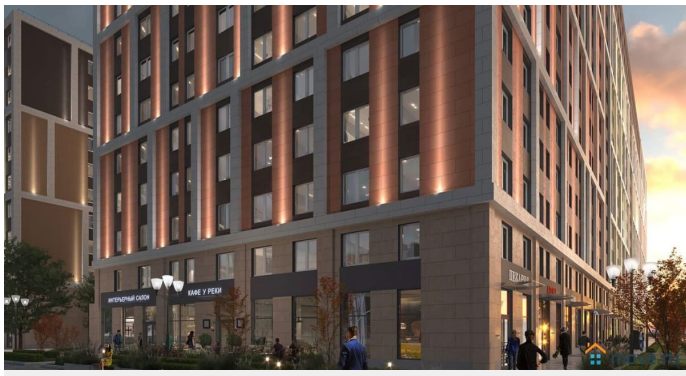

Move.ru - вся недвижимость России