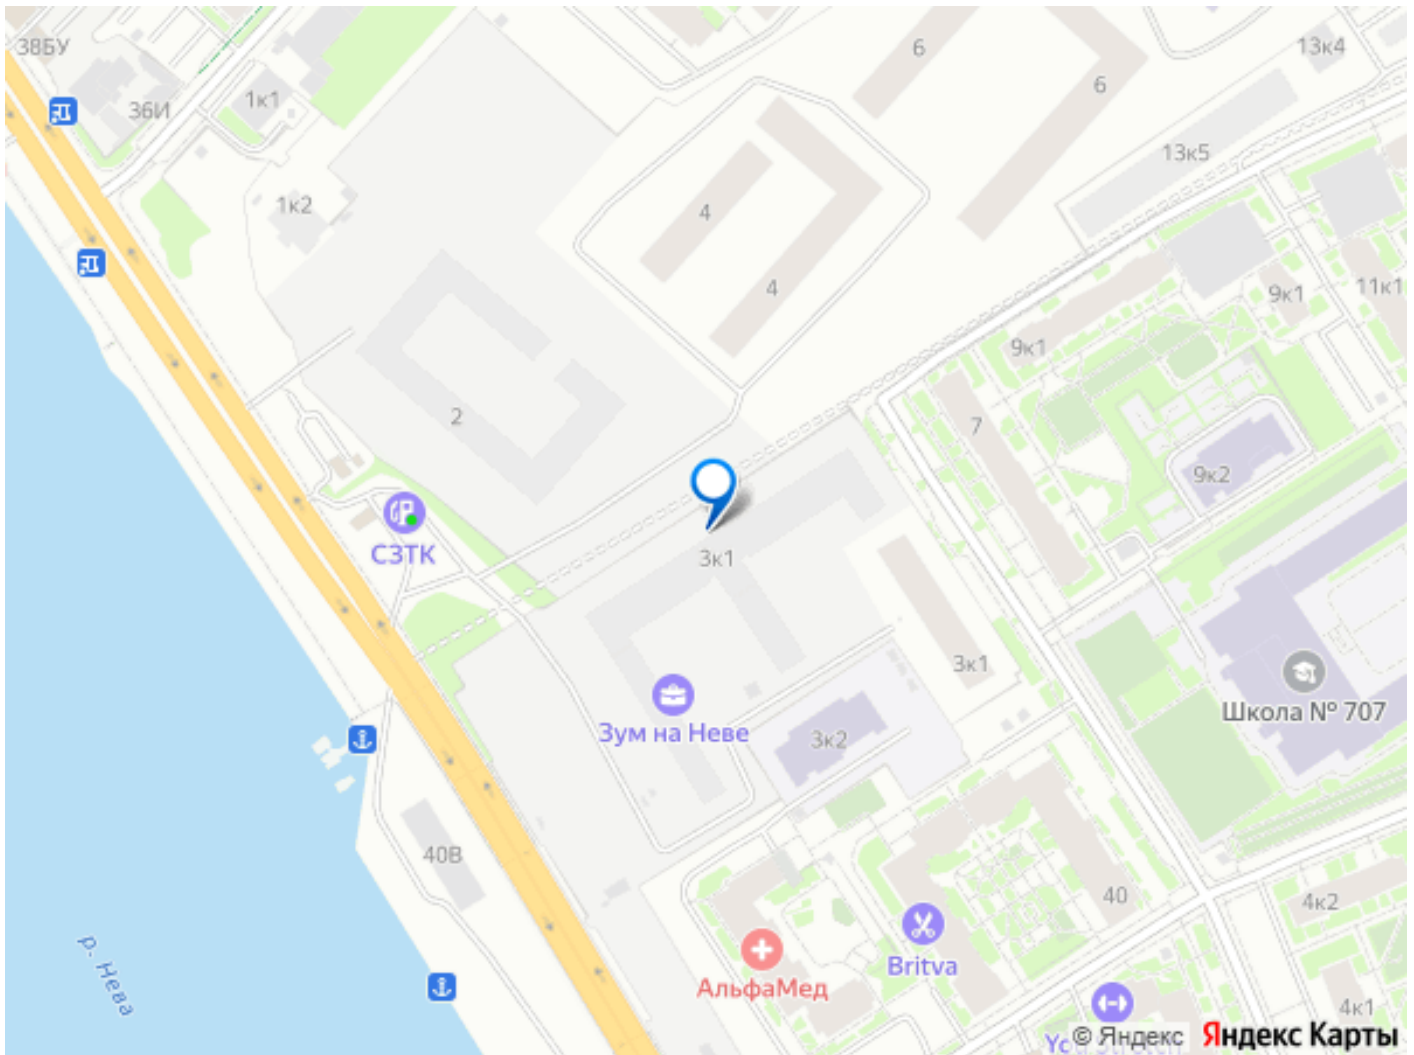

Move.ru - вся недвижимость России