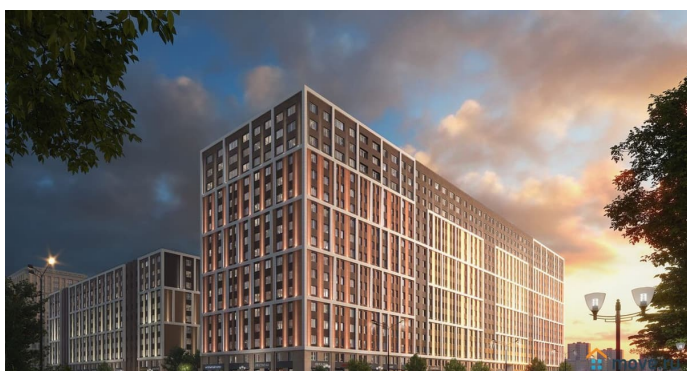

инфраструктура от детских садов и школ до супермаркетов и салонов красоты; - Все происходящее контролируется видеокамерами, а покой внутренней территории и безопасность ваших детей гарантируется полным отсутствием транспорта во дворах в концепции «без машин».

zoom на неве