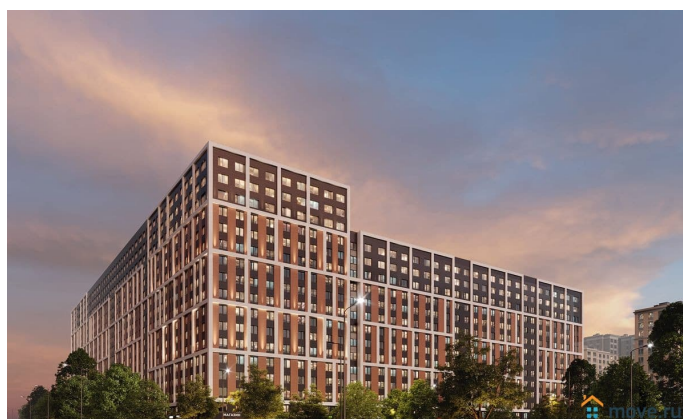

инфраструктура от детских садов и школ до супермаркетов и салонов красоты; - Все происходящее контролируется видеокамерами, а покой внутренней территории и безопасность ваших детей гарантируется полным отсутствием транспорта во дворах в концепции «без машин».

zoom на неве