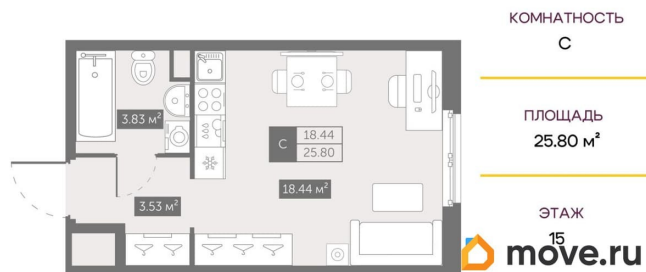

Детали объекта

Тип сделки

Продам

Раздел

[Квартиры](#)

Вид из окна

на улицу

Квартира в новостройке

да

Год сдачи

2 квартал 2026 г.

Покупка в ипотеку

да