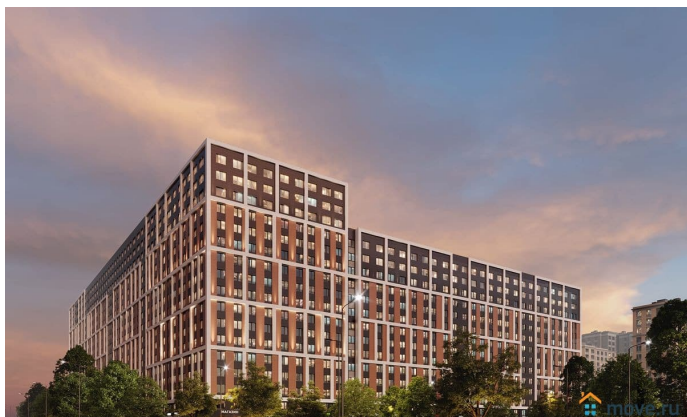

инфраструктура от детских садов и школ до супермаркетов и салонов красоты; - Все происходящее контролируется видеокамерами, а покой внутренней территории и безопасность ваших детей гарантируется полным отсутствием транспорта во дворах в концепции «без машин».

| zoom на неве