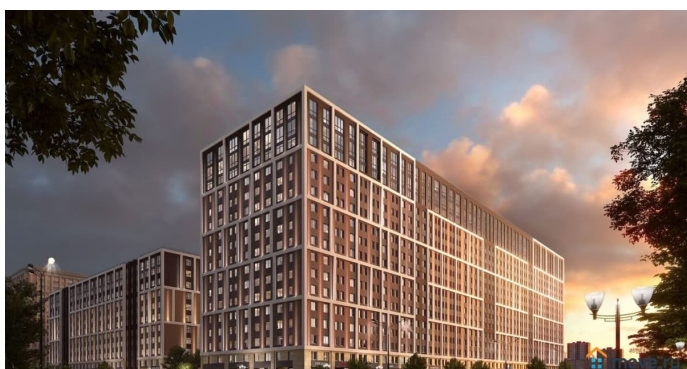

инфраструктура от детских садов и школ до супермаркетов и салонов красоты; - Все происходящее контролируется видеокамерами, а покой внутренней территории и безопасность ваших детей гарантируется полным отсутствием транспорта во дворах в концепции «без машин».

| zoom на неве