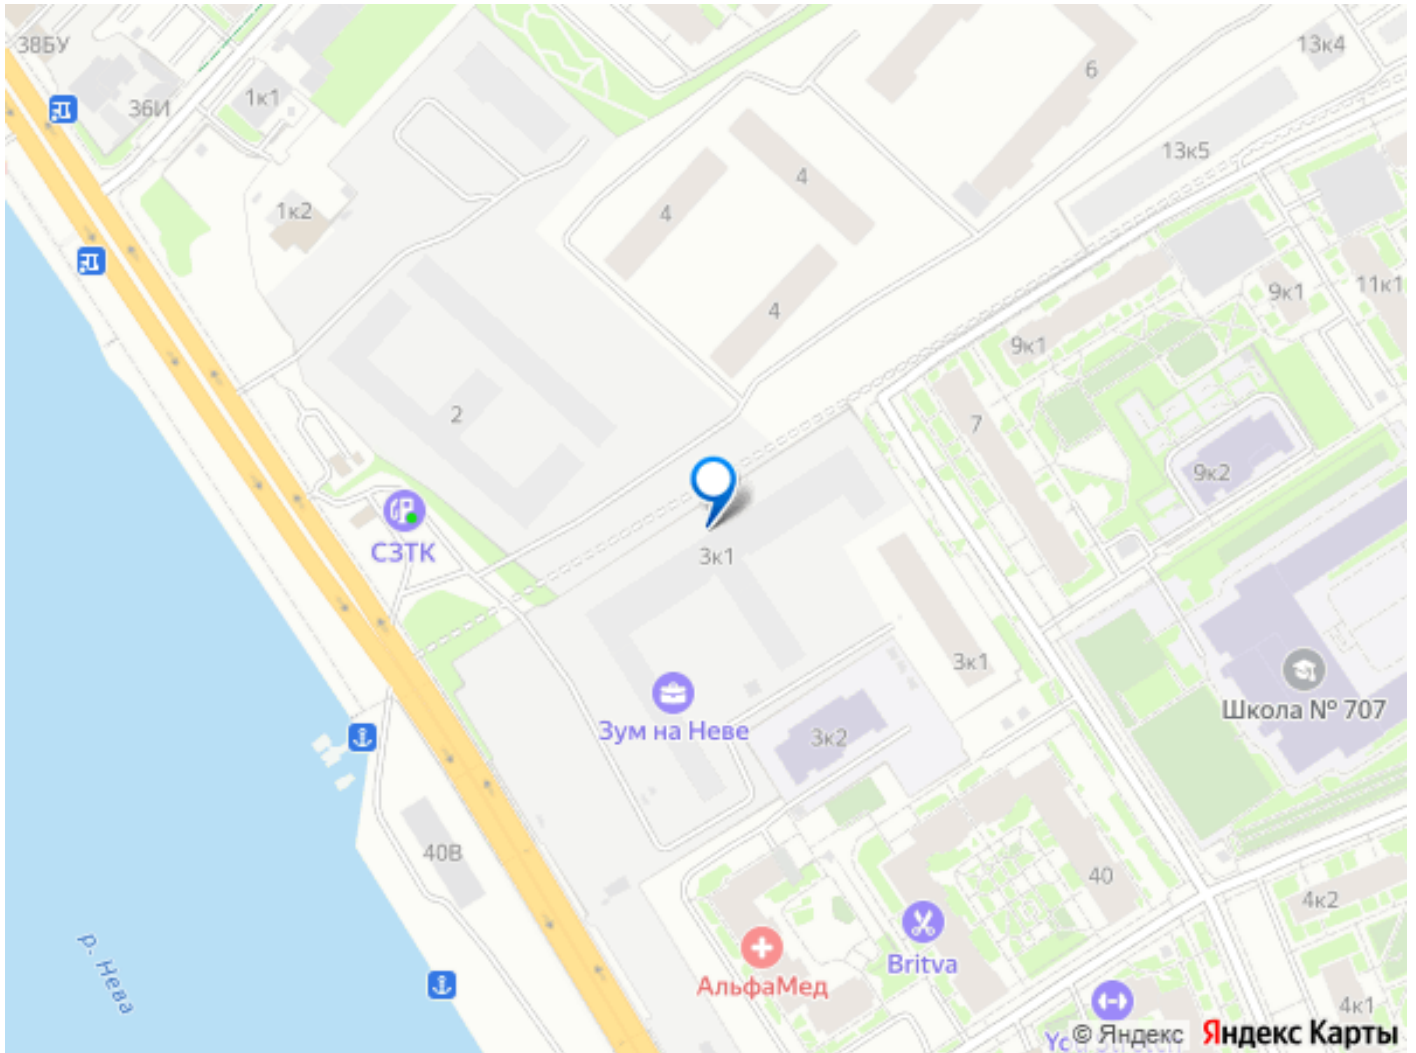

Move.ru - вся недвижимость России