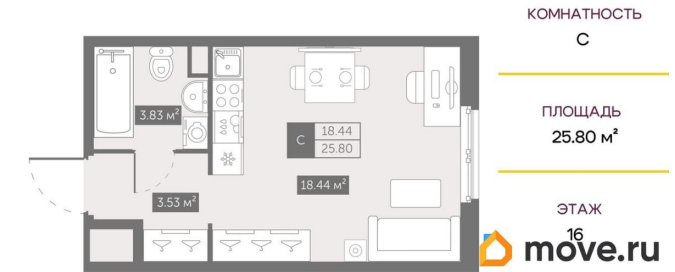

Детали объекта

Тип сделки

Продам

Раздел

[Квартиры](#)

Вид из окна

на улицу

Квартира в новостройке

да

Год сдачи

2 квартал 2026 г.

Покупка в ипотеку

да