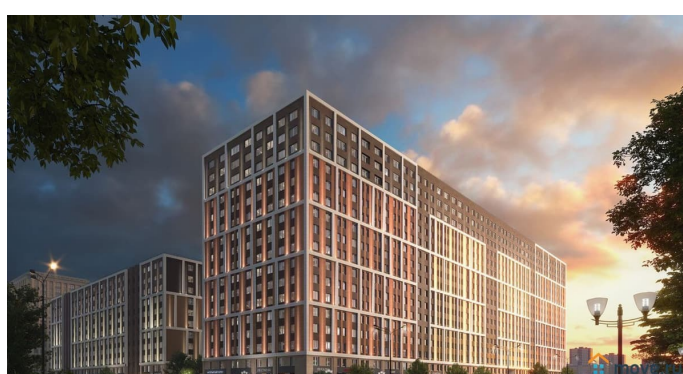

инфраструктура от детских садов и школ до супермаркетов и салонов красоты; - Все происходящее контролируется видеокамерами, а покой внутренней территории и безопасность ваших детей гарантируется полным отсутствием транспорта во дворах в концепции «без машин».

| zoom на неве