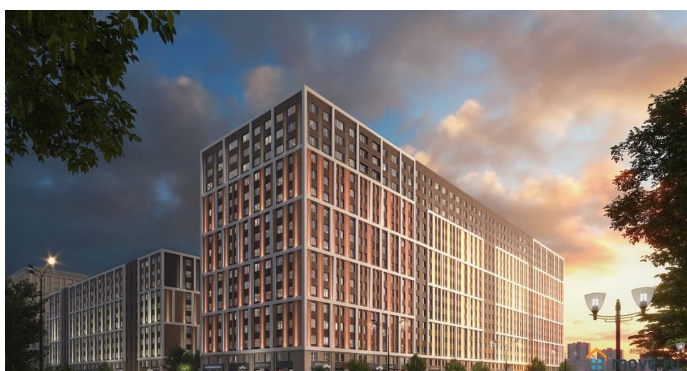

инфраструктура от детских садов и школ до супермаркетов и салонов красоты; - Все происходящее контролируется видеокамерами, а покой внутренней территории и безопасность ваших детей гарантируется полным отсутствием транспорта во дворах в концепции «без машин».

zoom на неве