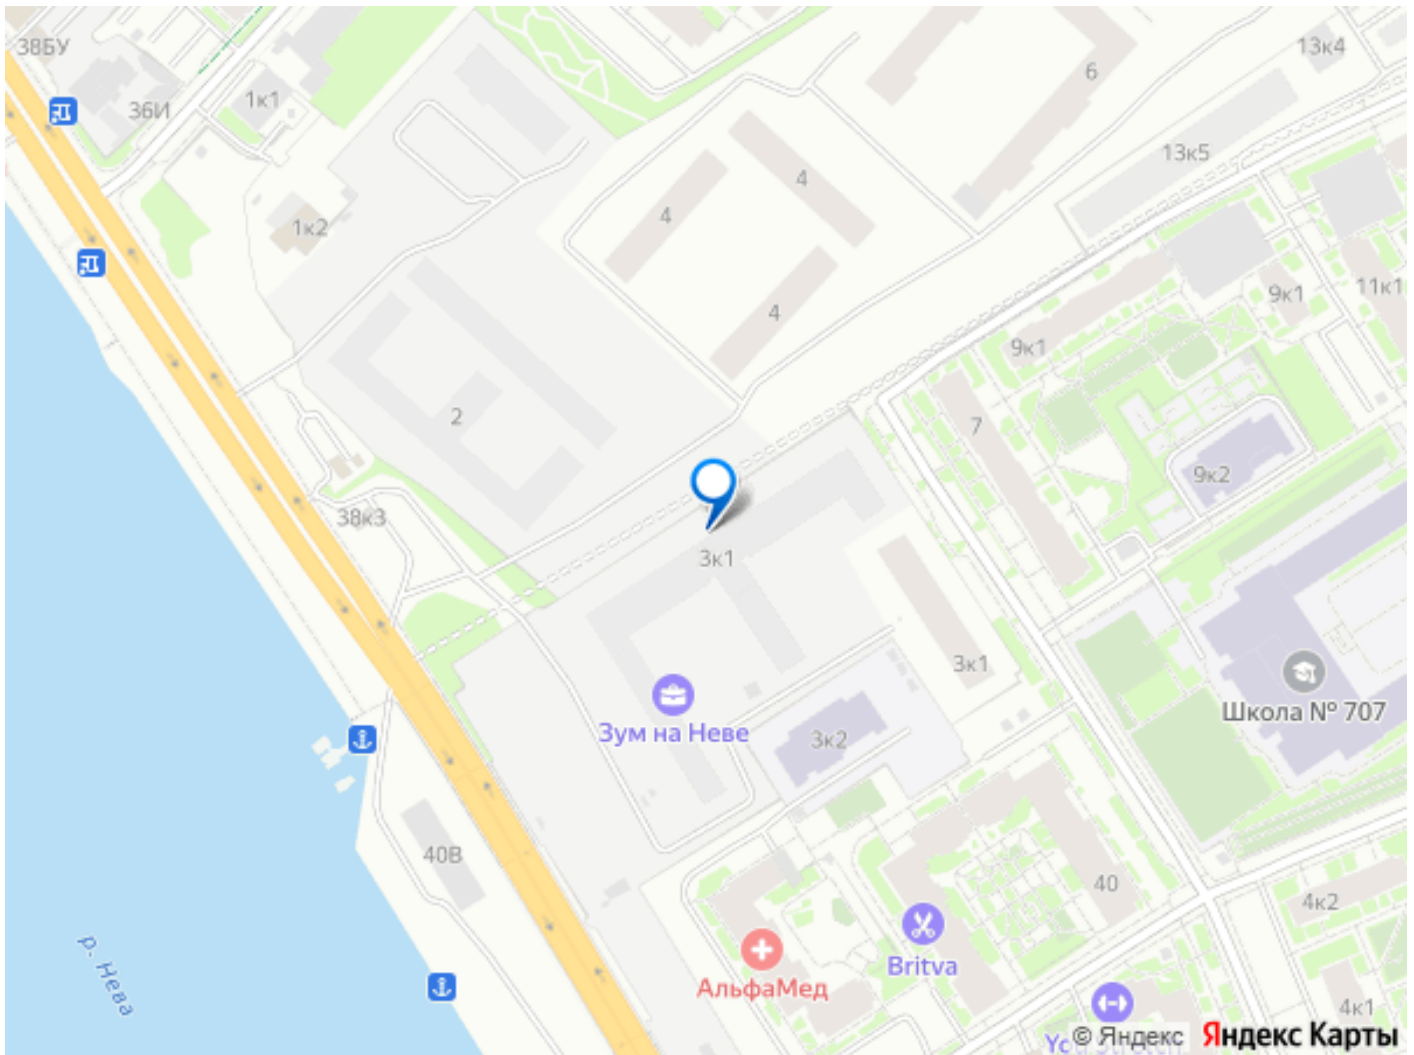

Move.ru - вся недвижимость России