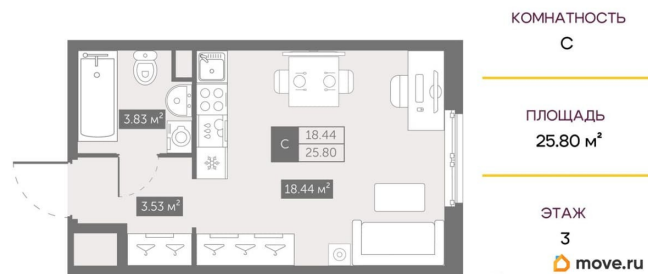

Детали объекта

Тип сделки

Продам

Раздел

[Квартиры](#)

Вид из окна

на улицу

Квартира в новостройке

да

Год сдачи

2 квартал 2026 г.

Покупка в ипотеку

да