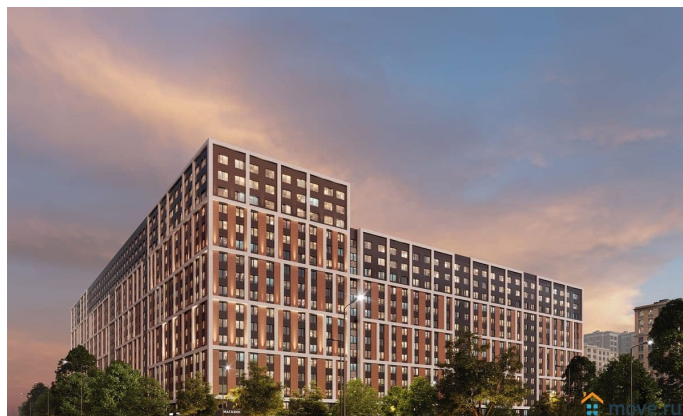

инфраструктура от детских садов и школ до супермаркетов и салонов красоты; - Все происходящее контролируется видеокамерами, а покой внутренней территории и безопасность ваших детей гарантируется полным отсутствием транспорта во дворах в концепции «без машин».

zoom на неве