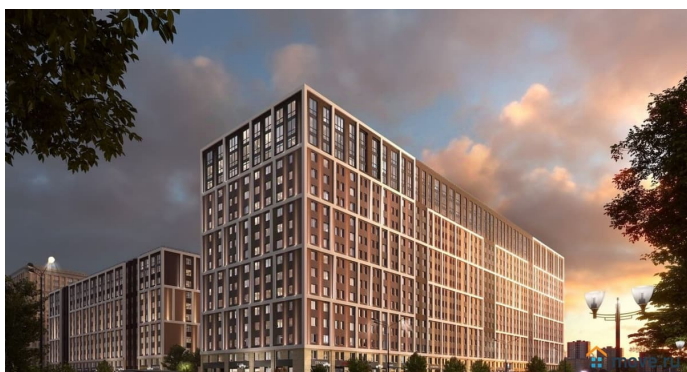

инфраструктура от детских садов и школ до супермаркетов и салонов красоты; - Все происходящее контролируется видеокамерами, а покой внутренней территории и безопасность ваших детей гарантируется полным отсутствием транспорта во дворах в концепции «без машин».

zoom на неве