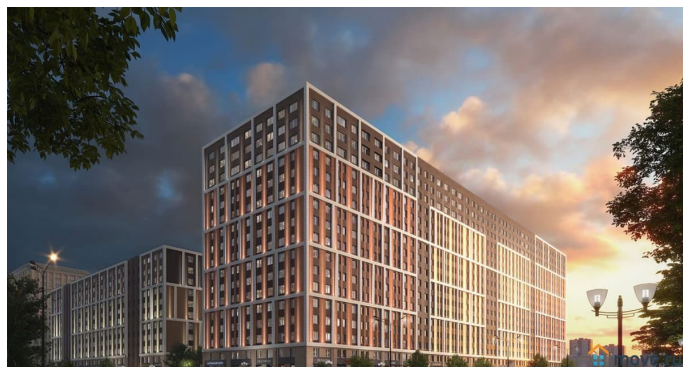

инфраструктура от детских садов и школ до супермаркетов и салонов красоты; - Все происходящее контролируется видеокамерами, а покой внутренней территории и безопасность ваших детей гарантируется полным отсутствием транспорта во дворах в концепции «без машин».

zoom на неве