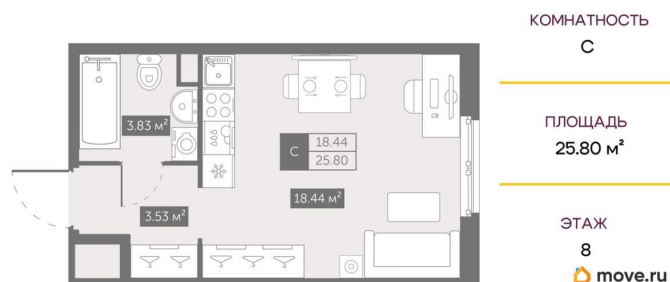

инфраструктура от детских садов и школ до супермаркетов и салонов красоты; - Все происходящее контролируется видеокамерами, а покой внутренней территории и безопасность ваших детей гарантируется полным отсутствием транспорта во дворах в концепции «без машин».

zoom на неве