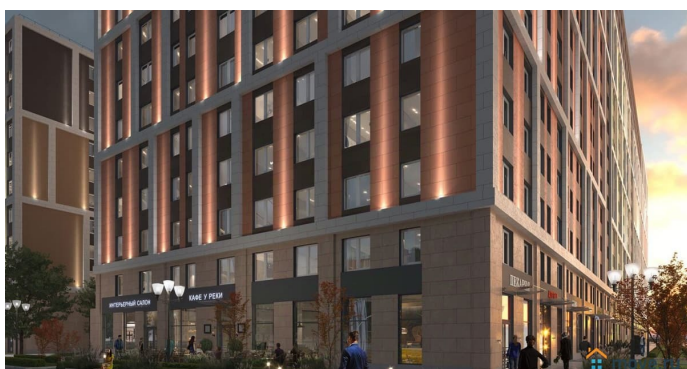

инфраструктура от детских садов и школ до супермаркетов и салонов красоты; - Все происходящее контролируется видеокамерами, а покой внутренней территории и безопасность ваших детей гарантируется полным отсутствием транспорта во дворах в концепции «без машин».

zoom на неве