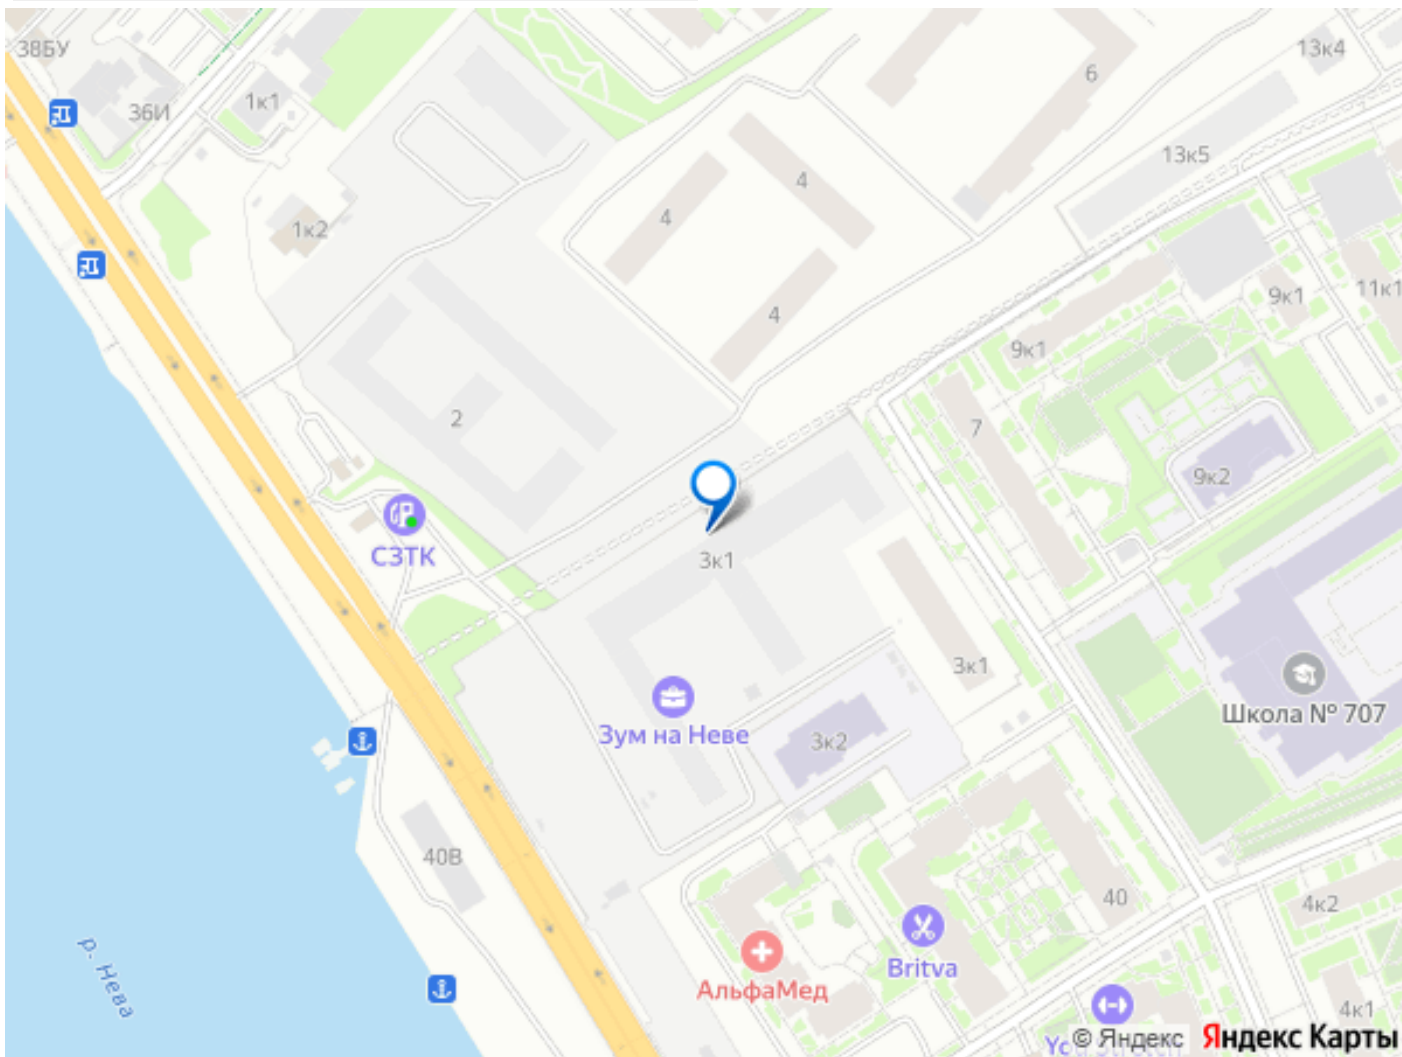

Move.ru - вся недвижимость России