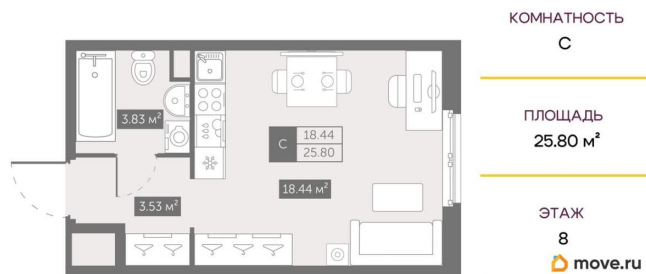

Детали объекта

Тип сделки

Продам

Раздел

[Квартиры](#)

Вид из окна

на улицу

Квартира в новостройке

да

Год сдачи

2 квартал 2026 г.

Покупка в ипотеку

да