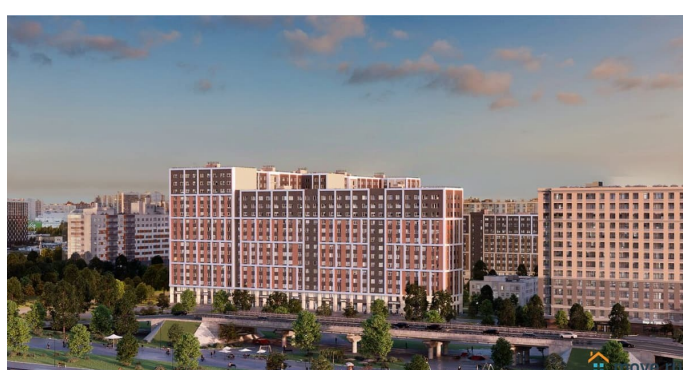

инфраструктура от детских садов и школ до супермаркетов и салонов красоты; - Все происходящее контролируется видеокамерами, а покой внутренней территории и безопасность ваших детей гарантируется полным отсутствием транспорта во дворах в концепции «без машин».

zoom на неве