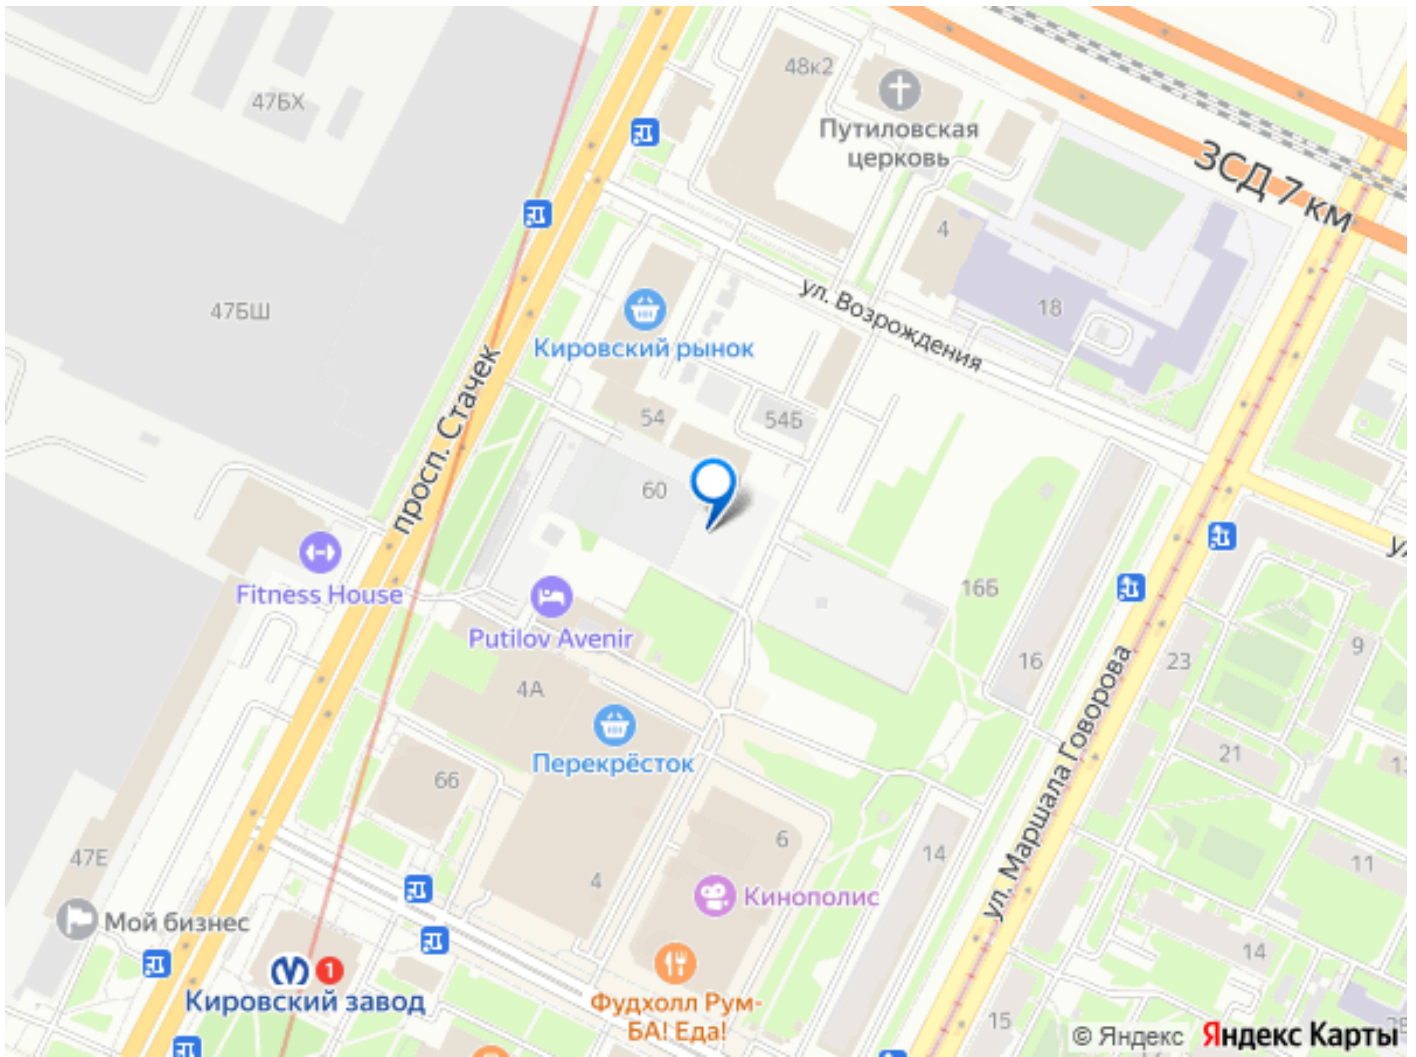

Move.ru - вся недвижимость России