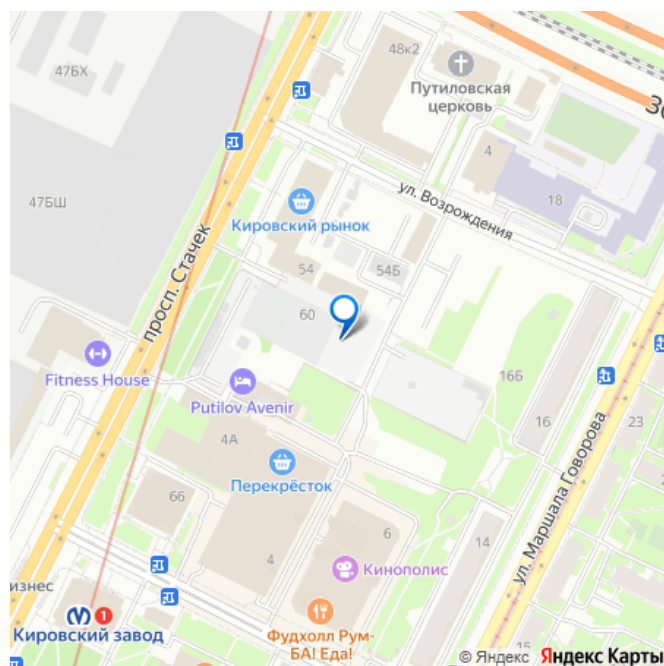

Корпус
№1

Этаж
12 / 13

Высота
2.5 м