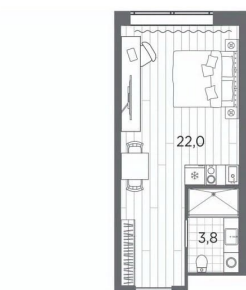

## Квартира

Количество комнат

1

Высота потолков

2.5 м

Жилая площадь

15.8 м<sup>2</sup>

Площадь кухни

5 м<sup>2</sup>

Общая площадь

25.8 м<sup>2</sup>

Этаж

12/13

- С отделкой

Передача ключей  
в 3 кв. 2026 г.

**ПСК** ПРОЕКТ  
БЮРО КОМПАНИИ

Корпус  
№1

Этаж  
12 / 13

Высота  
2.5 м

с отделкой

---