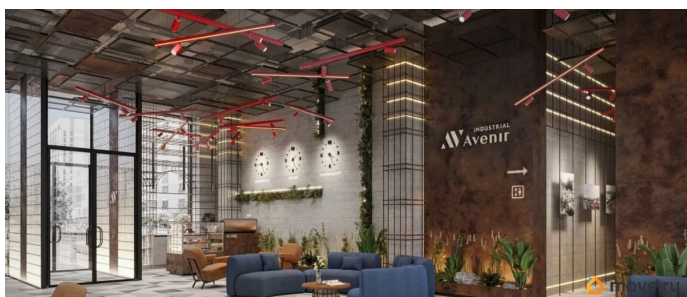

Industrial Avenir возможно сразу с управлением, заключив договор с УК PSK Invest и, тем самым, приобрести готовый арендный бизнес. Апартаменты недвижимое имущество, которое является вашей собственностью, и вы капита

INDUSTRIAL Avenir

Студия
25,8 м²

- С отделкой

Передача ключей
в 3 кв. 2026 г.

Корпус №1

Этаж 12 из 17

Высота 2,5 м

[move.ru](#)