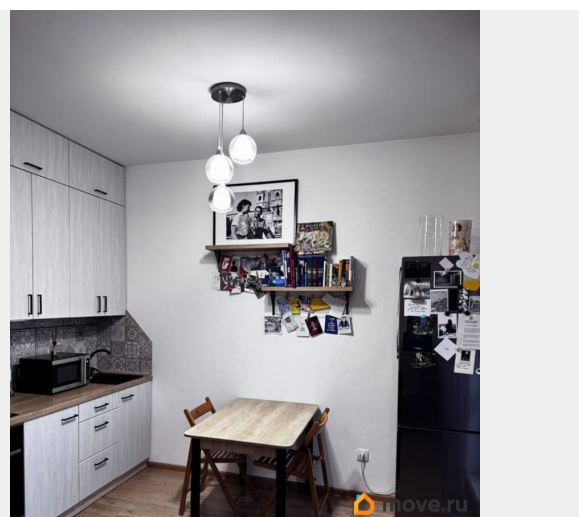

да

Год сдачи

4 квартал 2019 г.

Покупка в ипотеку

да

для заметок

Описание

Идеальная студия для твоего уютного гнездышка в Петербурге! Представь: 17-й этаж с панорамным видом на новые районы и дома Северной столицы, свежий воздух, тишина и приватность, о которой мечтают многие! Эта теплая и супер-уютная квартира-студия полностью готова под тапочки: готовый ремонт, вся мебель и техника остаются покупателю. Огромная лоджия - твой личный оазис для кофе по утрам или вечернего релакса с видом на вечерний город. В квартире совмещенный санузел - компактно и удобно. На входе очень просторный гардеробный шкаф. Идеально для первых шагов во взрослой жизни или для тех, кто ценит максимальную приватность без лишних людей под боком. Здесь тепло даже в питерскую зиму! Коммерция на первом этаже изобильна, остановка общественного транспорта под окнами. Квартира идеальна для: - молодых людей, стартующих с чистого листа - инвесторов, ищущих выгодный объект (не нужны никакие вложения!) - творческих натур, ценящих свободу самовыражения. Звони - такая жемчужина уйдет быстро! ПС: еще у нас есть паркинг в продаже)