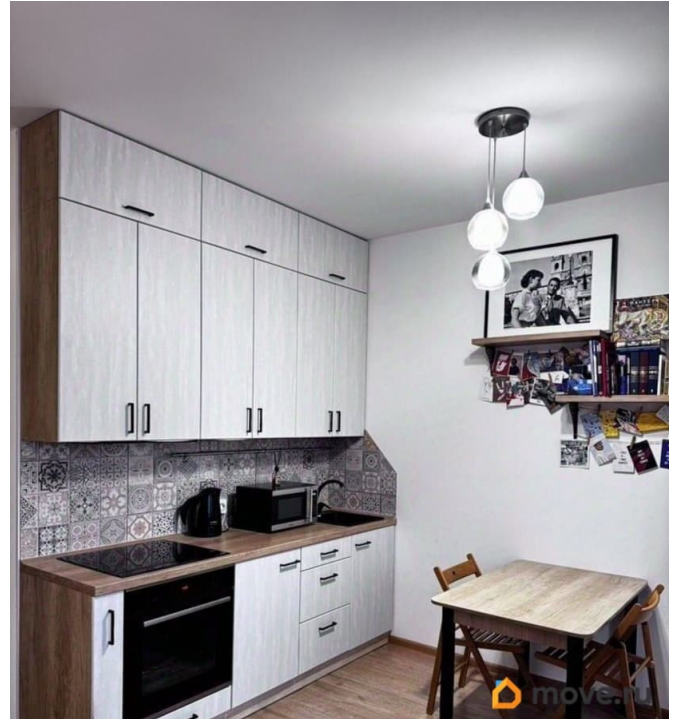

да

Год сдачи

4 квартал 2019 г.

Покупка в ипотеку

да

для заметок

Описание

Идеальная студия для твоего уютного гнездышка в Петербурге! Представь: 17-й этаж с панорамным видом на новые районы и дома Северной столицы, свежий воздух, тишина и приватность, о которой мечтают многие! Эта теплая и супер-уютная квартира-студия полностью готова под тапочки: готовый ремонт, вся мебель и техника остаются покупателю. Огромная лоджия - твой личный оазис для кофе по утрам или вечернего релакса с видом на вечерний город. В квартире совмещенный санузел - компактно и удобно. На входе очень просторный гардеробный шкаф. Идеально для первых шагов во взрослой жизни или для тех, кто ценит максимальную приватность без лишних людей под боком. Здесь тепло даже в питерскую зиму! Коммерция на первом этаже изобильна, остановка общественного транспорта под окнами. Квартира идеальна для: - молодых людей, стартующих с чистого листа - инвесторов, ищущих выгодный объект (не нужны никакие вложения!) - творческих натур, ценящих свободу самовыражения. Звони - такая жемчужина уйдет быстро! ПС: еще у нас есть паркинг в продаже)