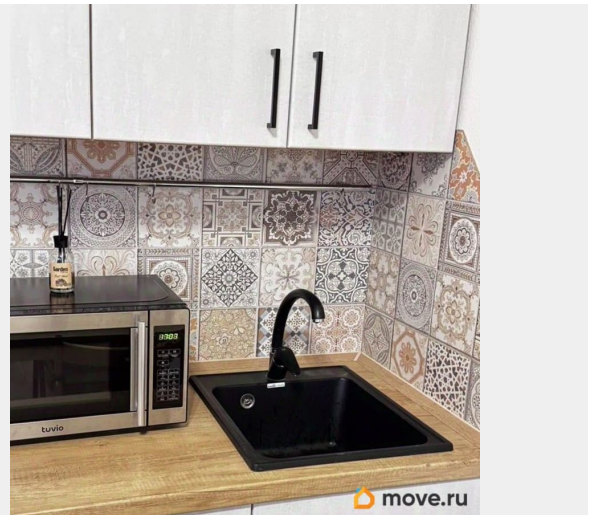

да

Год сдачи

4 квартал 2019 г.

Покупка в ипотеку

да

для заметок

Описание

Идеальная студия для твоего уютного гнездышка в Петербурге! Представь: 17-й этаж с панорамным видом на новые районы и дома Северной столицы, свежий воздух, тишина и приватность, о которой мечтают многие! Эта теплая и супер-уютная квартира-студия полностью готова под тапочки: готовый ремонт, вся мебель и техника остаются покупателю. Огромная лоджия - твой личный оазис для кофе по утрам или вечернего релакса с видом на вечерний город. В квартире совмещенный санузел - компактно и удобно. На входе очень просторный гардеробный шкаф. Идеально для первых шагов во взрослой жизни или для тех, кто ценит максимальную приватность без лишних людей под боком. Здесь тепло даже в питерскую зиму! Коммерция на первом этаже изобильна, остановка общественного транспорта под окнами. Квартира идеальна для: - молодых людей, стартующих с чистого листа - инвесторов, ищущих выгодный объект (не нужны никакие вложения!) - творческих натур, ценящих свободу самовыражения. Звони - такая жемчужина уйдет быстро! ПС: еще у нас есть паркинг в продаже)