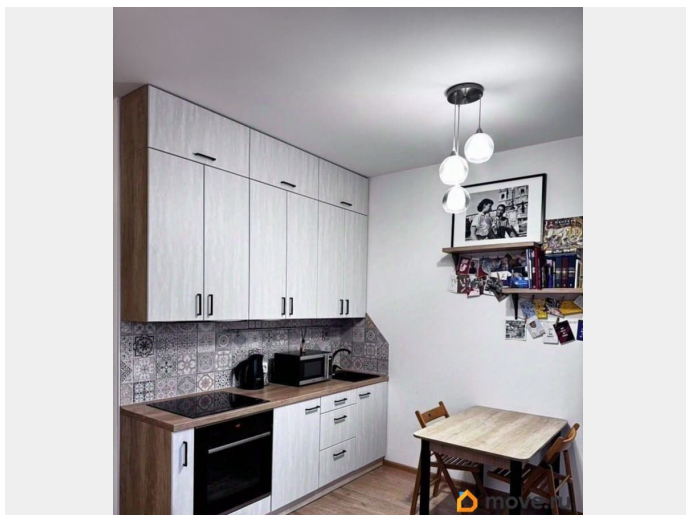

да

Год сдачи

4 квартал 2019 г.

Покупка в ипотеку

да

для заметок

Описание

Идеальная студия для твоего уютного гнездышка в Петербурге! Представь: 17-й этаж с панорамным видом на новые районы и дома Северной столицы, свежий воздух, тишина и приватность, о которой мечтают многие! Эта теплая и супер-уютная квартира-студия полностью готова под тапочки: готовый ремонт, вся мебель и техника остаются покупателю. Огромная лоджия - твой личный оазис для кофе по утрам или вечернего релакса с видом на вечерний город. В квартире совмещенный санузел - компактно и удобно. На входе очень просторный гардеробный шкаф. Идеально для первых шагов во взрослой жизни или для тех, кто ценит максимальную приватность без лишних людей под боком. Здесь тепло даже в питерскую зиму! Коммерция на первом этаже изобильна, остановка общественного транспорта под окнами. Квартира идеальна для: - молодых людей, стартующих с чистого листа - инвесторов, ищущих выгодный объект (не нужны никакие вложения!) - творческих натур, ценящих свободу самовыражения. Звони - такая жемчужина уйдет быстро! ПС: еще у нас есть паркинг в продаже)