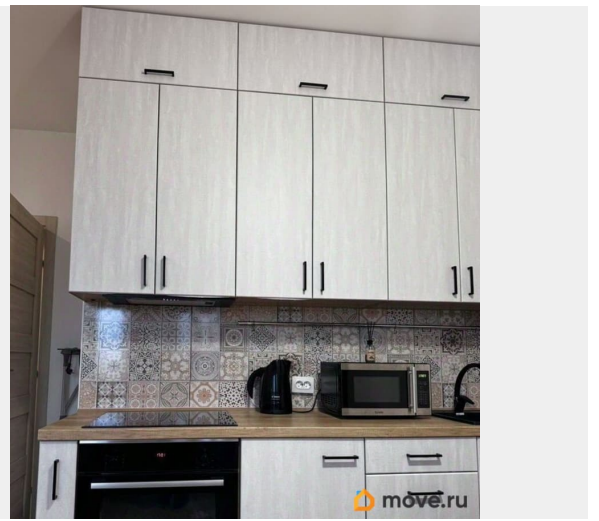

да

Год сдачи

4 квартал 2019 г.

Покупка в ипотеку

да

для заметок

Описание

Идеальная студия для твоего уютного гнездышка в Петербурге! Представь: 17-й этаж с панорамным видом на новые районы и дома Северной столицы, свежий воздух, тишина и приватность, о которой мечтают многие! Эта теплая и супер-уютная квартира-студия полностью готова под тапочки: готовый ремонт, вся мебель и техника остаются покупателю. Огромная лоджия - твой личный оазис для кофе по утрам или вечернего релакса с видом на вечерний город. В квартире совмещенный санузел - компактно и удобно. На входе очень просторный гардеробный шкаф. Идеально для первых шагов во взрослой жизни или для тех, кто ценит максимальную приватность без лишних людей под боком. Здесь тепло даже в питерскую зиму! Коммерция на первом этаже изобильна, остановка общественного транспорта под окнами. Квартира идеальна для: - молодых людей, стартующих с чистого листа - инвесторов, ищущих выгодный объект (не нужны никакие вложения!) - творческих натур, ценящих свободу самовыражения. Звони - такая жемчужина уйдет быстро! ПС: еще у нас есть паркинг в продаже)