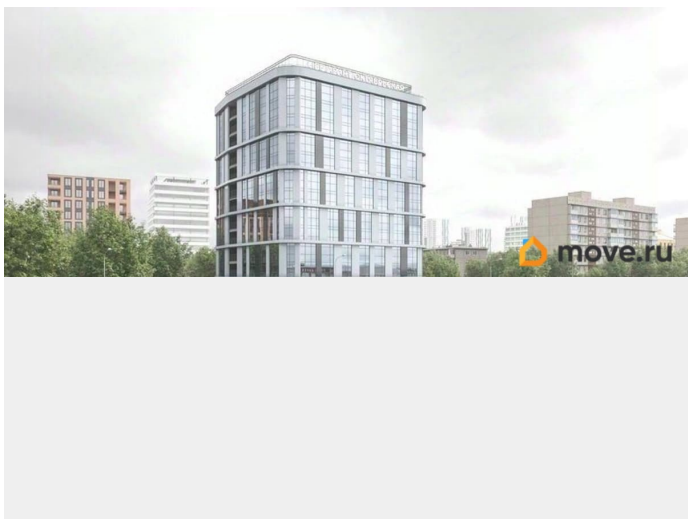

## Описание

Life Apart Октябрьская - инвестиционный проект на первой линии Невы с лаундж-зоной на кровле. В апарт-отеле всего на 197 номеров, 4 звезды. ЧИСТОВАЯ ОТДЕЛКА АПАРТА (отделка под ключ)! Большие панорамные окна. Высота потолков — от 3 метров. Сдача комплекса в марте 2026 года. Лобби с круглосуточной службой приема-размещения гостей 24/7, бар, рестораны a-la cart и шведский стол, конференц-зона и коворкинг, обслуживаемая кровля с зоной шезлонгов, СПА, бассейном и летним баром.