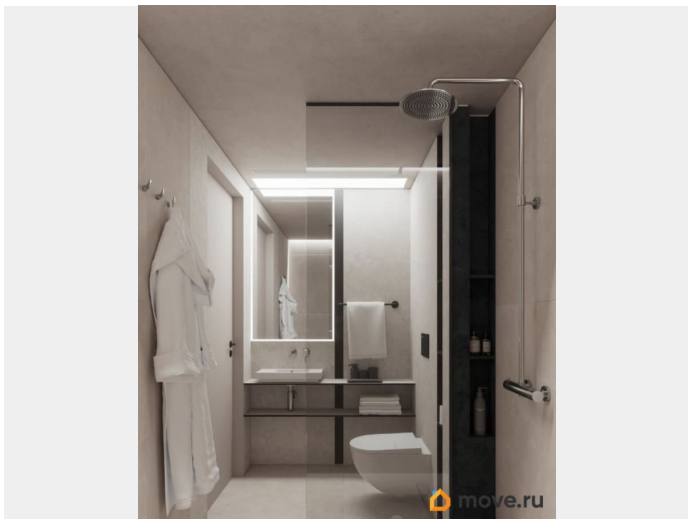

## Описание

Life Apart Октябрьская - инвестиционный проект на первой линии Невы с лаундж-зоной на кровле. В апарт-отеле всего на 197 номеров, 4 звезды. ЧИСТОВАЯ ОТДЕЛКА АПАРТА (отделка под ключ)! Большие панорамные окна. Высота потолков — от 3 метров. Сдача комплекса в марте 2026 года. Лобби с круглосуточной службой приема-размещения гостей 24/7, бар, рестораны a-la cart и шведский стол, конференц-зона и коворкинг, обслуживаемая кровля с зоной шезлонгов, СПА, бассейном и летним баром.