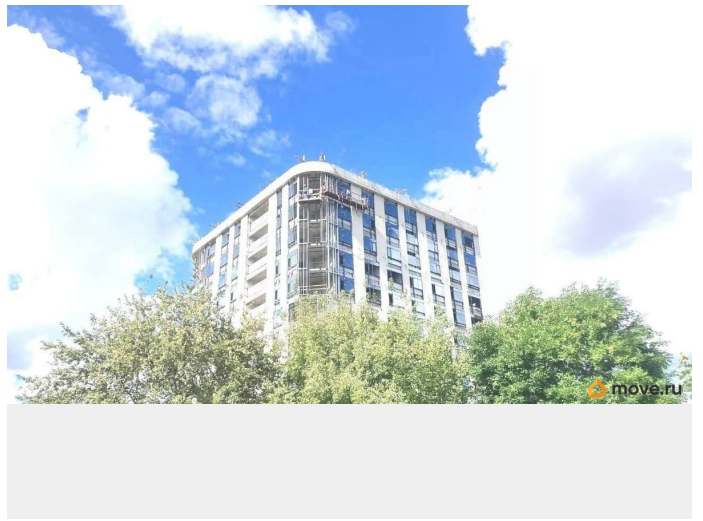

## Описание

Life Apart Октябрьская - инвестиционный проект на первой линии Невы с лаундж-зоной на кровле. В апарт-отеле всего на 197 номеров, 4 звезды. ЧИСТОВАЯ ОТДЕЛКА АПАРТА (отделка под ключ)! Большие панорамные окна. Высота потолков — от 3 метров. Сдача комплекса в марте 2026 года. Лобби с круглосуточной службой приема-размещения гостей 24/7, бар, рестораны a-la cart и шведский стол, конференц-зона и коворкинг, обслуживаемая кровля с зоной шезлонгов, СПА, бассейном и летним баром.