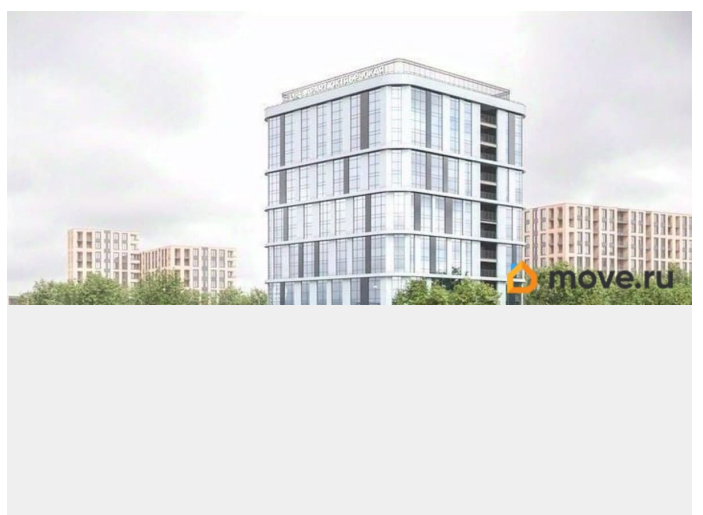

## Описание

Life Apart Октябрьская - инвестиционный проект на первой линии Невы с лаундж-зоной на кровле. В апарт-отеле всего на 197 номеров, 4 звезды. ЧИСТОВАЯ ОТДЕЛКА АПАРТА (отделка под ключ)! Большие панорамные окна. Высота потолков — от 3 метров. Сдача комплекса в марте 2026 года. Лобби с круглосуточной службой приема-размещения гостей 24/7, бар, рестораны a-la cart и шведский стол, конференц-зона и коворкинг, обслуживаемая кровля с зоной шезлонгов, СПА, бассейном и летним баром.