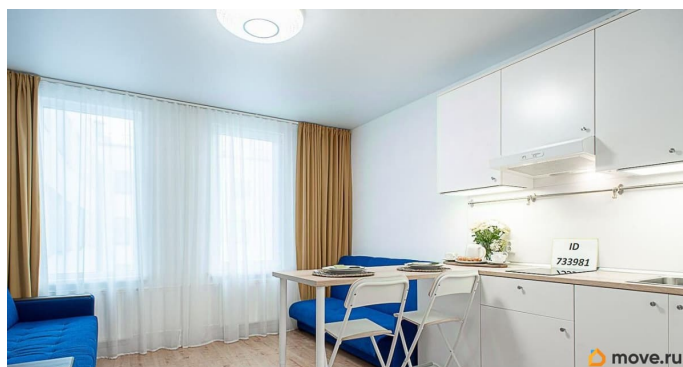

=Обременений нет, один собственник.

=Квартира Не перепродавалась. =Рядом
Университеты СПбГУ, ГОРНЫЙ, открыта новая
школа от Газпрома на Головнина. =ВСЕ
ОБСУЖДАЕТСЯ. =С уважением, собственник.