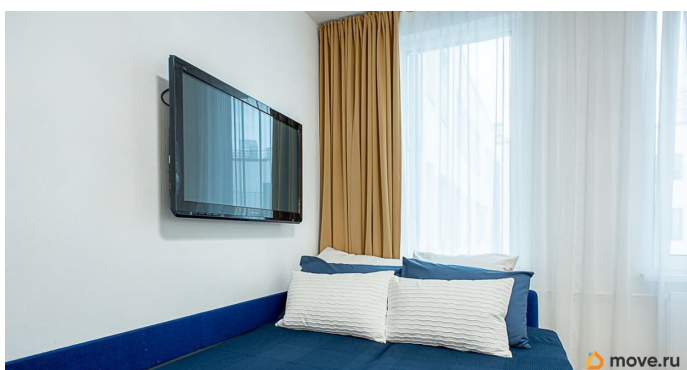

=Обременений нет, один собственник.

=Квартира Не перепродавалась. =Рядом
Университеты СПбГУ, ГОРНЫЙ, открыта новая
школа от Газпрома на Головнина. =ВСЕ
ОБСУЖДАЕТСЯ. =С уважением, собственник.