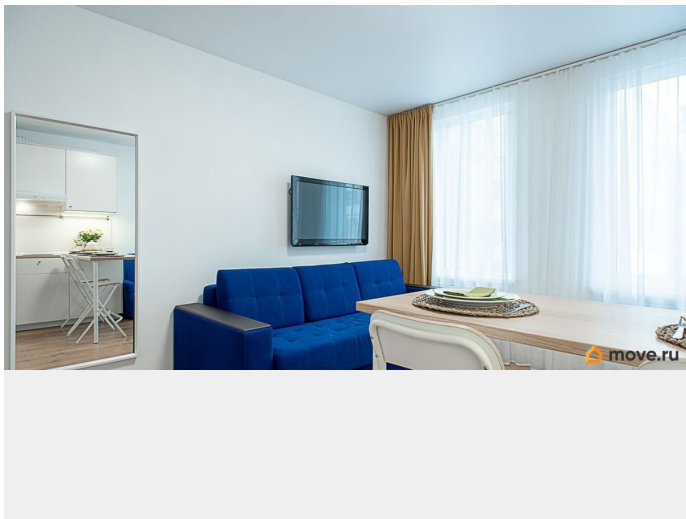

Move.ru - вся недвижимость России