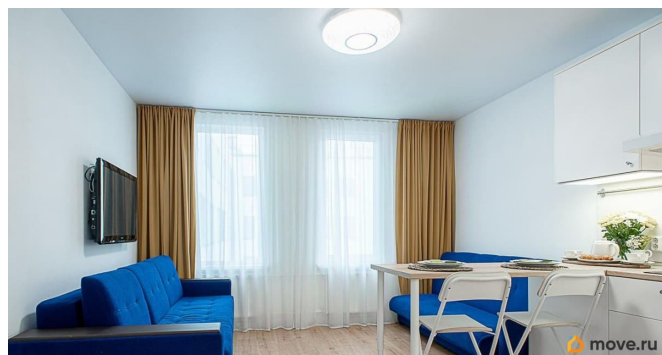

евро

Квартира в новостройке

да

Покупка в ипотеку

да

возможна ипотека, лифт, парковка

Описание

ПРОДАМ, в центре СП-бурга, на Василев. Острове СВОЮ студию Люкс, с ремонтом, с мебелью, два дивана/шкаф - купе, МНОГО ШКАФОВ на кухне. В квартире все есть, в том числе бойлер на случай отключения горячей воды. Стиральная машина Бош. Холодильник. =Кв-студия S=26,4кв/18эт/ 18 этд, в красивом Апартаменте «Круиз-хауз»- Дом на корабле» ЖК «Я, Романтик», у Финского зал, у ЗСД, у Парка на Смоленке, у Озера, у реки Смоленка. =АДРЕС : бульвар Александра Грина, 1, строение 1. =ФОТО реальные. Смотрите карту. =ЦЕНА ДОГОВОРНАЯ. =Нет обременения, квартира не перепродавалась и нет долгов. =Очень красивый, современн новый р-он, за г-цей Космос (ул Кораблестроителей,14), =ЛОКАЦИЯ отличная, рядом остановки автобусов. =Метро Приморская- 20 мин пешком или 10 мин на автобусе. =Вторая остановка - м. НЕВСКИЙ проспект, 8 мин на метро.. =ТРЕТЬЯ остановка -пл Восстания- Московский вокзал, на метро 10 мин. =Это Знаменитый Василевский Остров, является центром Санкт-Петербурга. =Продаю со всем наполнением. =Квартира светлая, солнечная, чистая, не прокуренная, без кошек и собак. =См. фото в увеличенном формате. =Покупалась квартира по ДДУ, без ипотеки.. =После строителей сделан ремонт, все менялось.