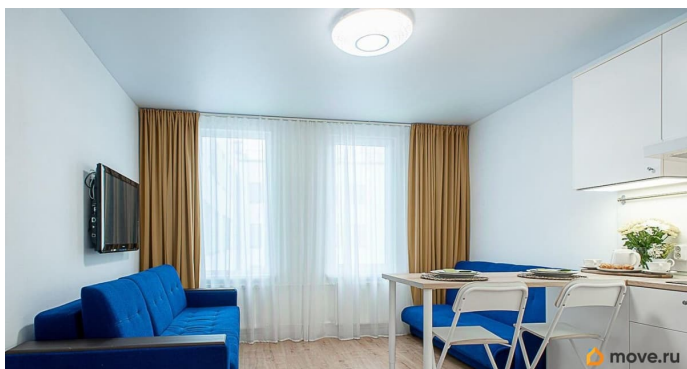

=Обременений нет, один собственник.

=Квартира Не перепродавалась. =Рядом
Университеты СПбГУ, ГОРНЫЙ, открыта новая
школа от Газпрома на Головнина. =ВСЕ
ОБСУЖДАЕТСЯ. =С уважением, собственник.