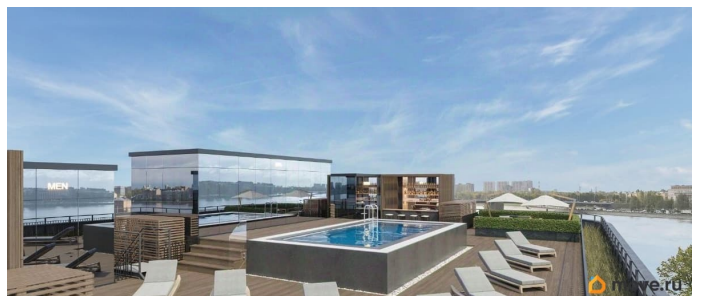

## Описание

для заметок

Продаётся студия-апартаменты в строящемся доме (Дом 1), срок сдачи: II-кв. 2026, общей площадью 26.54 кв.м., на 8 этаже. Новый жилой комплекс «Life Apart Октябрьская» от застройщика «Максимум Life Development» расположен по адресу: Россия, Санкт-Петербург, Октябрьская набережная, 56Б