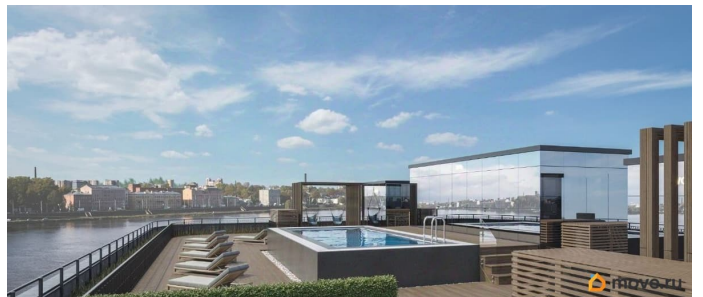

Квартира в новостройке

да

Год сдачи

2 квартал 2026 г.

лифт

Описание

для заметок

Продаётся студия-апартаменты в строящемся доме (Дом 1), срок сдачи: II-кв. 2026, общей площадью 26.54 кв.м., на 8 этаже. Новый жилой комплекс «Life Apart Октябрьская» от застройщика «Максимум Life Development» расположен по адресу: Россия, Санкт-Петербург, Октябрьская набережная, 56Б