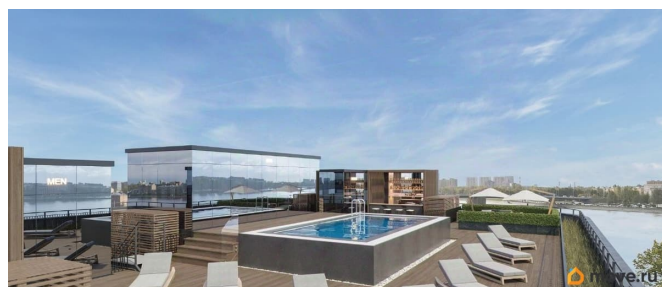

Квартира в новостройке

да

Год сдачи

2 квартал 2026 г.

лифт

Описание

для заметок

Продаётся студия-апартаменты в строящемся доме (Дом 1), срок сдачи: II-кв. 2026, общей площадью 26.54 кв.м., на 8 этаже. Новый жилой комплекс «Life Apart Октябрьская» от застройщика «Максимум Life Development» расположен по адресу: Россия, Санкт-Петербург, Октябрьская набережная, 56Б