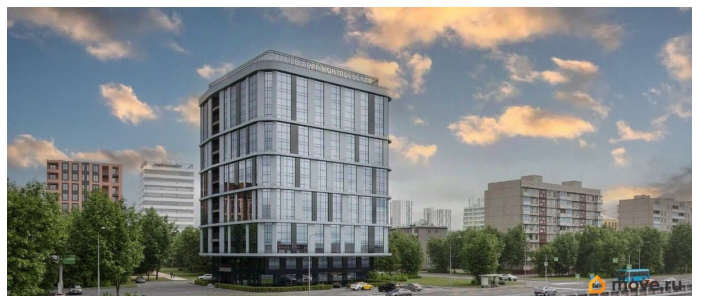

Квартира в новостройке

да

Год сдачи

2 квартал 2026 г.

лифт

Описание

для заметок

Продаётся студия-апартаменты в строящемся доме (Дом 1), срок сдачи: II-кв. 2026, общей площадью 26.54 кв.м., на 8 этаже. Новый жилой комплекс «Life Apart Октябрьская» от застройщика «Максимум Life Development» расположен по адресу: Россия, Санкт-Петербург, Октябрьская набережная, 56Б