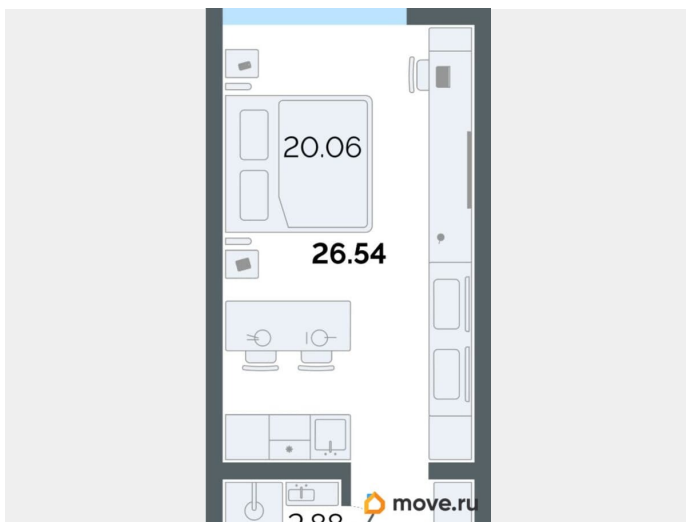

Move.ru - вся недвижимость России