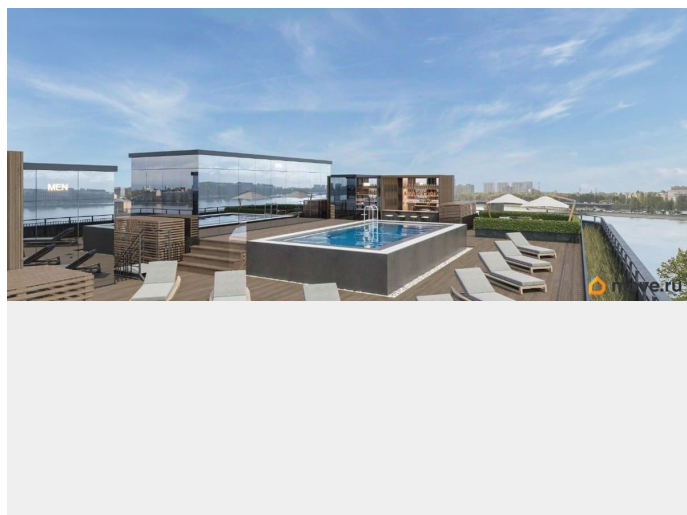

находясь в любой точке земного шара.
Беспроцентная РАССРОЧКА до конца
строительства: 30/30/40 СКИДКИ до 5% при
100% оплате. Приобретайте апартаменты для
жизни и инвестиций! ЗВОНИТЕ, и мы
расскажем подробнее