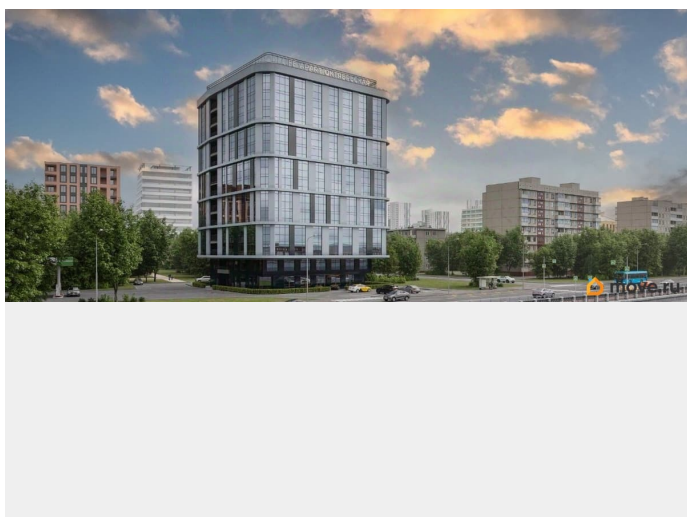

находясь в любой точке земного шара.
Беспроцентная РАССРОЧКА до конца
строительства: 30/30/40 СКИДКИ до 5% при
100% оплате. Приобретайте апартаменты для
жизни и инвестиций! ЗВОНИТЕ, и мы
расскажем подробнее