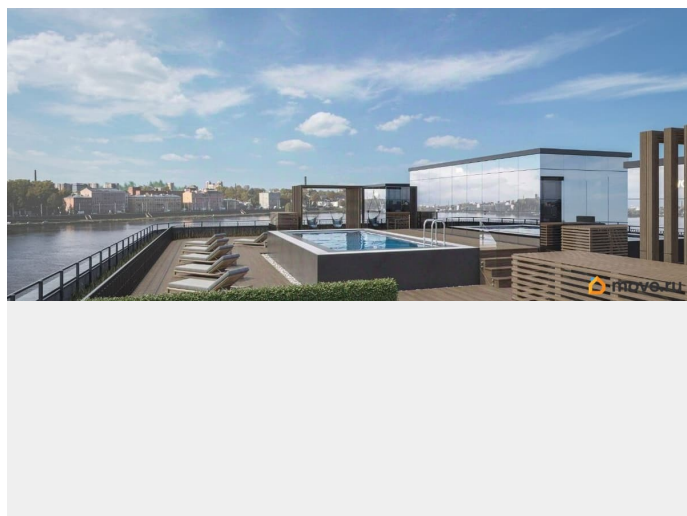

находясь в любой точке земного шара.
Беспроцентная РАССРОЧКА до конца
строительства: 30/30/40 СКИДКИ до 5% при
100% оплате. Приобретайте апартаменты для
жизни и инвестиций! ЗВОНИТЕ, и мы
расскажем подробнее