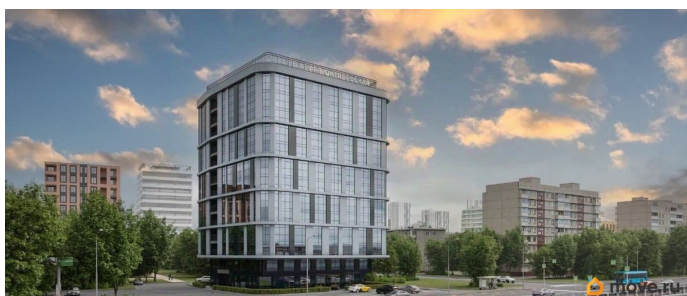

находясь в любой точке земного шара.
Беспроцентная РАССРОЧКА до конца
строительства: 30/30/40 СКИДКИ до 5% при
100% оплате. Приобретайте апартаменты для
жизни и инвестиций! ЗВОНИТЕ, и мы
расскажем подробнее