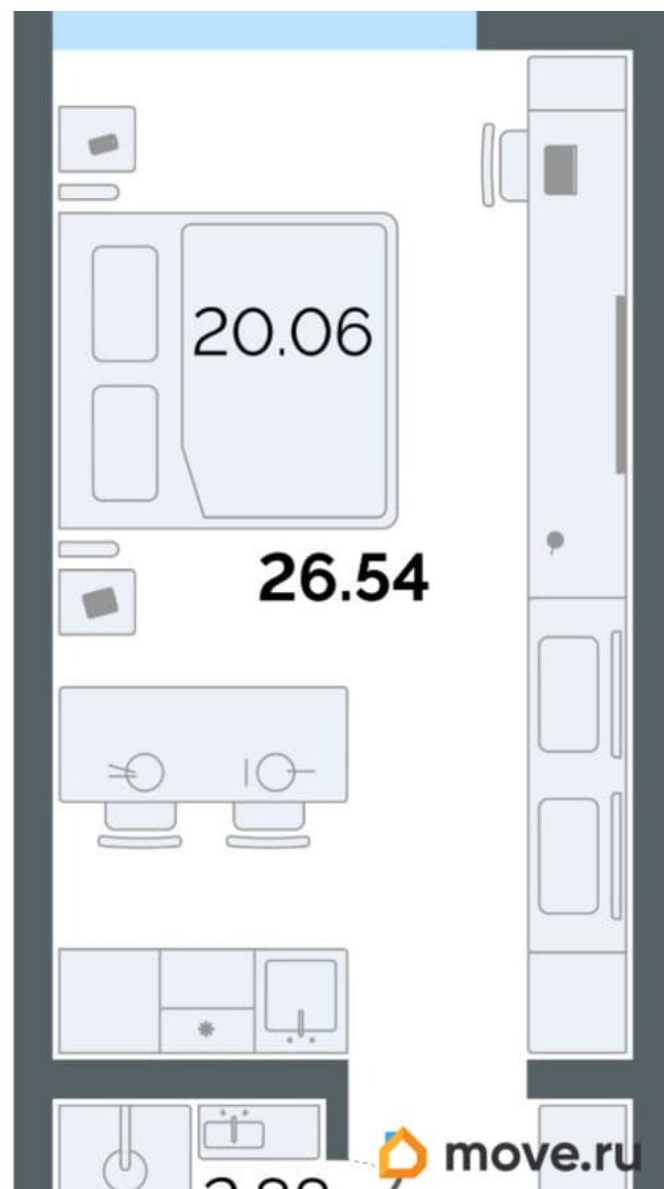

Создано: 06.03.2026 в 11:42

Обновлено: 14.04.2026 в 20:37

**Санкт-Петербург, Октябрьская
набережная, 56**

7 358 215 ₺

Санкт-Петербург, Октябрьская набережная, 56

Округ

[СПБ, Невский район](#)

Квартира

Количество комнат

1

Высота потолков

3 м

Общая площадь

26.54 м²

Этаж

8/13

Детали объекта

Тип сделки

Продам

Раздел

[Квартиры](#)

Вид из окна

во двор

Ремонт

с отделкой

Квартира в новостройке

да

Год сдачи

<https://spb.move.ru/objects/9291071414>

**Максимум Life Development,
Максимум Life Development
79024019770**

для заметок