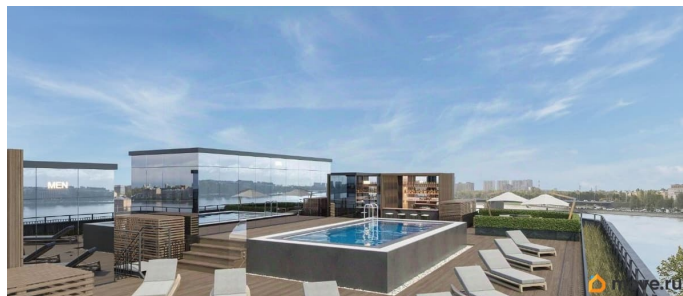

находясь в любой точке земного шара.
Беспроцентная РАССРОЧКА до конца
строительства: 30/30/40 СКИДКИ до 5% при
100% оплате. Приобретайте апартаменты для
жизни и инвестиций! ЗВОНИТЕ, и мы
расскажем подробнее