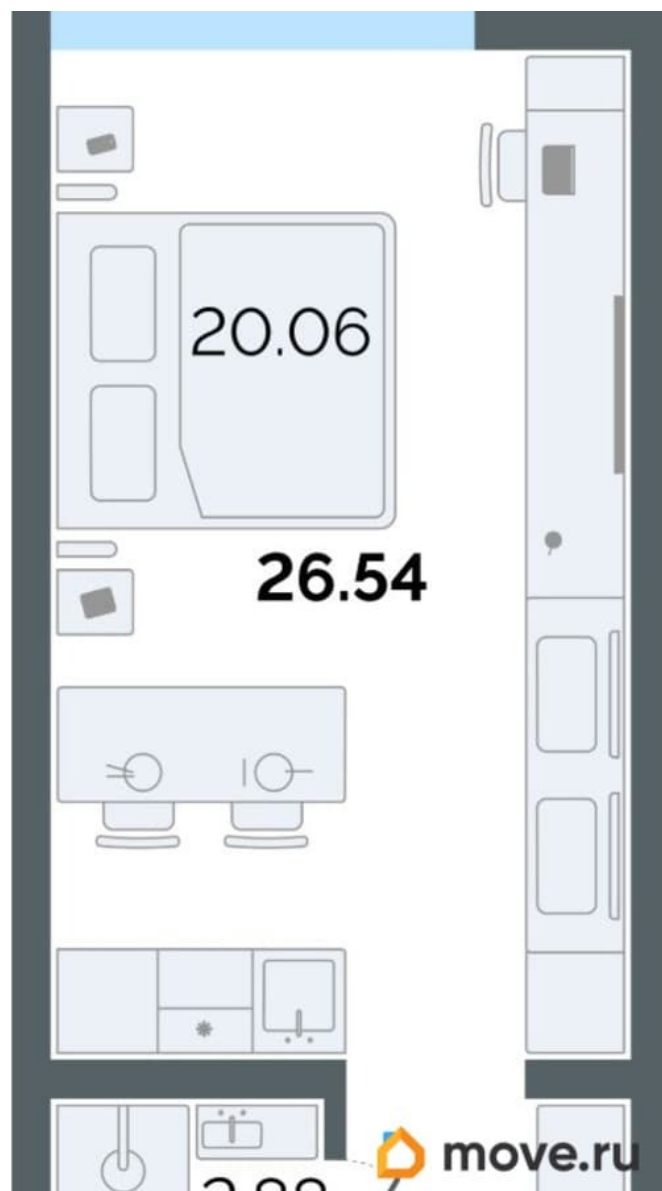

🕒 Создано: 06.03.2026 в 11:42

🔄 Обновлено: 12.04.2026 в 20:20

**Санкт-Петербург, Октябрьская
набережная, 56**

7 358 215 ₺

Санкт-Петербург, Октябрьская набережная, 56

Округ

[СПБ, Невский район](#)

Квартира

Количество комнат

1

Высота потолков

3 м

Общая площадь

26.54 м²

Этаж

8/13

Детали объекта

Тип сделки

Продам

Раздел

[Квартиры](#)

Вид из окна

во двор

Ремонт

с отделкой

Квартира в новостройке

да

Год сдачи

<https://spb.move.ru/objects/9291071414>

**Максимум Life Development,
Максимум Life Development
79024019770**

для заметок