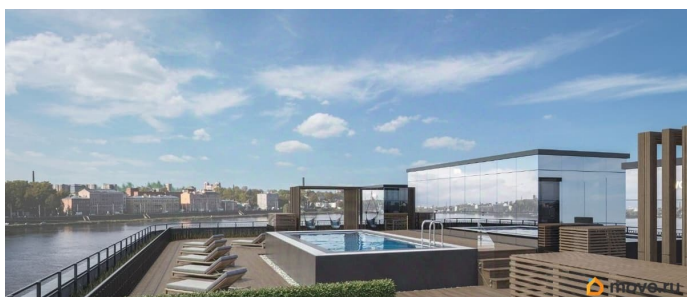

находясь в любой точке земного шара.
Беспроцентная РАССРОЧКА до конца
строительства: 30/30/40 СКИДКИ до 5% при
100% оплате. Приобретайте апартаменты для
жизни и инвестиций! ЗВОНИТЕ, и мы
расскажем подробнее