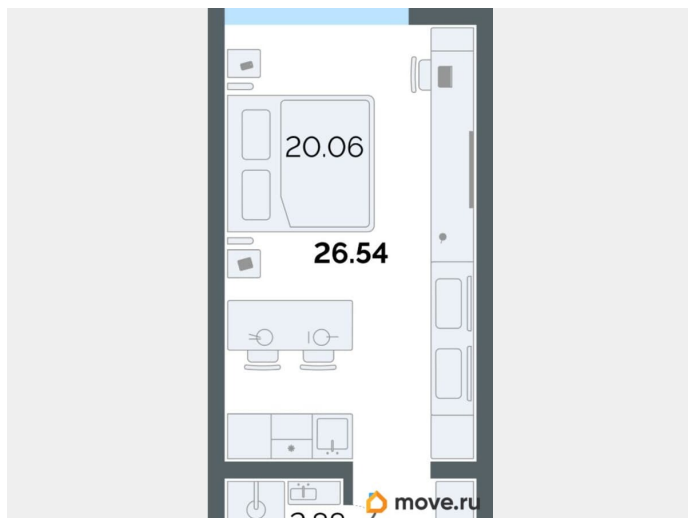

находясь в любой точке земного шара.
Беспроцентная РАССРОЧКА до конца
строительства: 30/30/40 СКИДКИ до 5% при
100% оплате. Приобретайте апартаменты для
жизни и инвестиций! ЗВОНИТЕ, и мы
расскажем подробнее