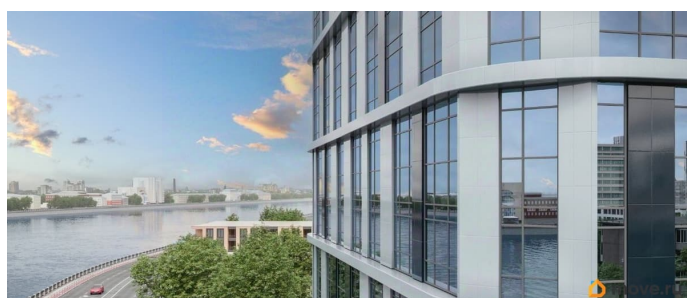

находясь в любой точке земного шара.
Беспроцентная РАССРОЧКА до конца
строительства: 30/30/40 СКИДКИ до 5% при
100% оплате. Приобретайте апартаменты для
жизни и инвестиций! ЗВОНИТЕ, и мы
расскажем подробнее