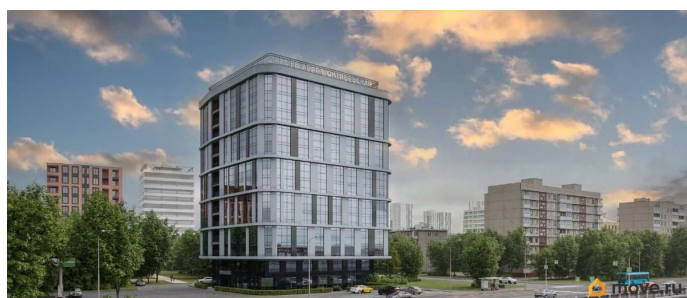

находясь в любой точке земного шара.
Беспроцентная РАССРОЧКА до конца
строительства: 30/30/40 СКИДКИ до 5% при
100% оплате. Приобретайте апартаменты для
жизни и инвестиций! ЗВОНИТЕ, и мы
расскажем подробнее