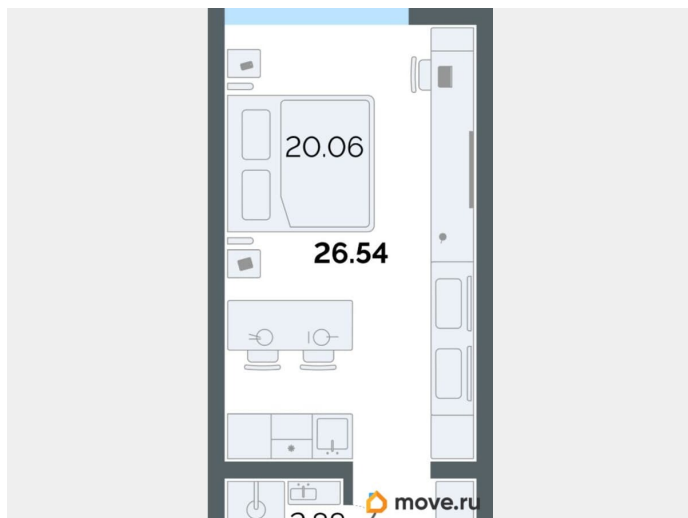

находясь в любой точке земного шара.
Беспроцентная РАССРОЧКА до конца
строительства: 30/30/40 СКИДКИ до 5% при
100% оплате. Приобретайте апартаменты для
жизни и инвестиций! ЗВОНИТЕ, и мы
расскажем подробнее