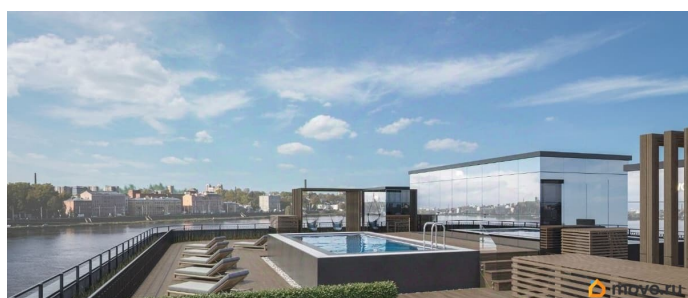

находясь в любой точке земного шара.
Беспроцентная РАССРОЧКА до конца
строительства: 30/30/40 СКИДКИ до 5% при
100% оплате. Приобретайте апартаменты для
жизни и инвестиций! ЗВОНИТЕ, и мы
расскажем подробнее