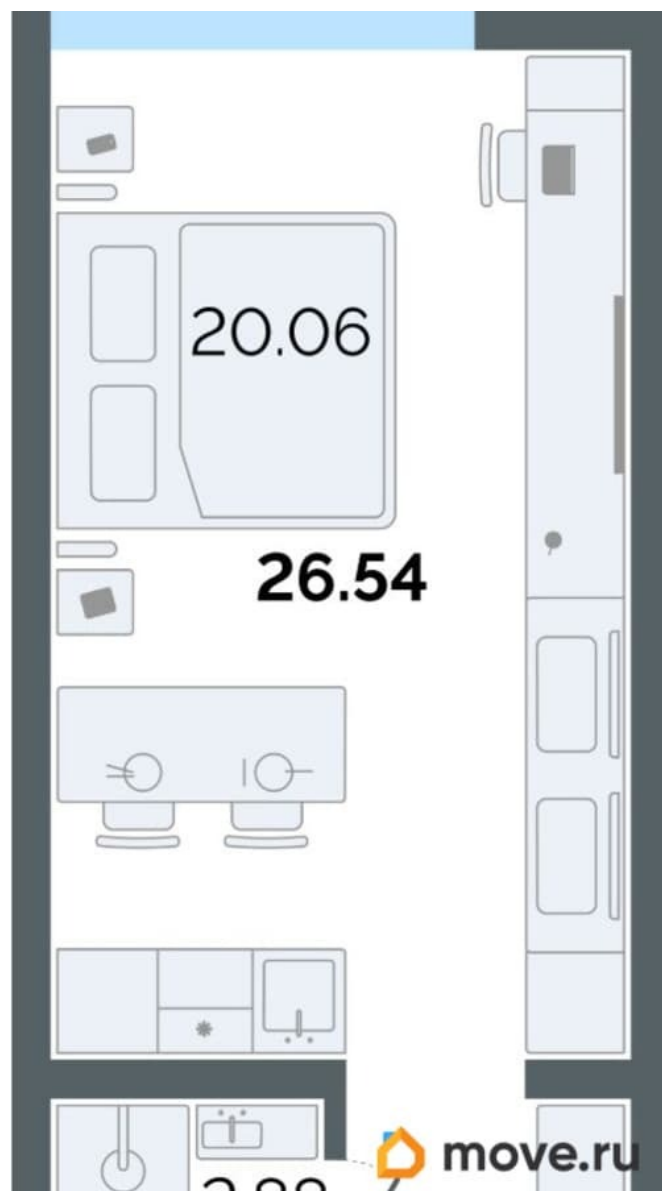

Создано: 06.03.2026 в 11:48

Обновлено: 14.04.2026 в 20:18

**Санкт-Петербург, Октябрьская
набережная, 56**

8 965 212 ₺

Санкт-Петербург, Октябрьская набережная, 56

Округ

[СПБ, Невский район](#)

Квартира

Количество комнат

1

Высота потолков

3 м

Общая площадь

26.54 м²

Этаж

8/13

Детали объекта

Тип сделки

Продам

Раздел

[Квартиры](#)

Вид из окна

на улицу

Ремонт

с отделкой

Квартира в новостройке

да

Год сдачи

<https://spb.move.ru/objects/9291071415>

**Максимум Life Development,
Максимум Life Development
79024019770**

для заметок