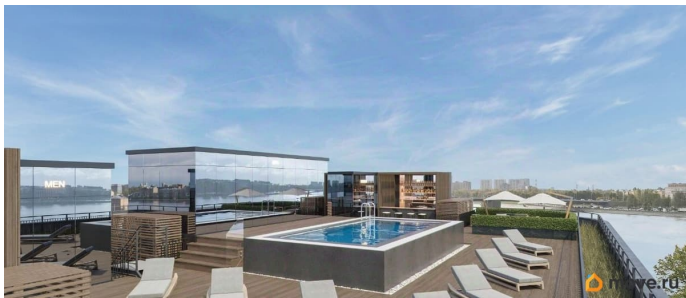

Move.ru - вся недвижимость России