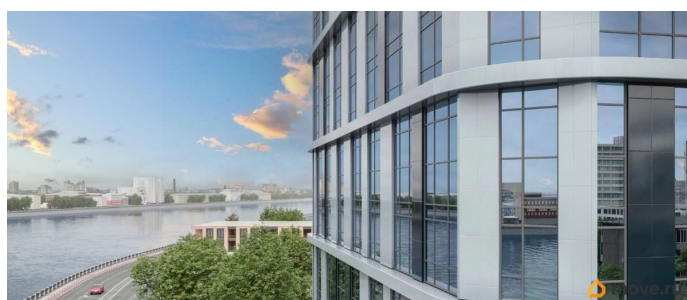

находясь в любой точке земного шара.
Беспроцентная РАССРОЧКА до конца
строительства: 30/30/40 СКИДКИ до 5% при
100% оплате. Приобретайте апартаменты для
жизни и инвестиций! ЗВОНИТЕ, и мы
расскажем подробнее