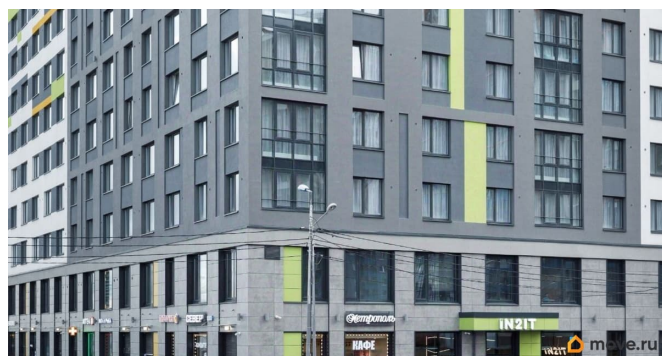

Продаётся студия-апартаменты в сданном доме (Витебский, 99к1 (Дом 99к1)), срок сдачи: IV-кв. 2022, общей площадью 26.5 кв.м., на 4 этаже. Первый в Санкт-Петербурге проект, разработанный по технологии «недвижимость как сервис». Это означает, что In2it превращает любую бытовую потребность в услугу и позволяет не тратить на это время и силы. Владельцы недвижимости в In2it - рациональные резиденты и инвесторы, для которых важна рентабельность вложений, прозрачные инвестиционные перспективы и грамотное управление объектом. In2it - активное и успешное сообщество, сосредоточенное на образовании, карьере, творчестве, саморазвитии и общении. А уборка, стирка, готовка и закупка продуктов превращаются в пакет сервисов и позволяют заниматься тем, что действительно важно для современного человека. In2it расширяет границы традиционного рынка недвижимости и гостиничного бизнеса. Он становится не просто жилым домом или отелем, а единым организмом, в котором детально продуманы и реализованы все составляющие комфорта.