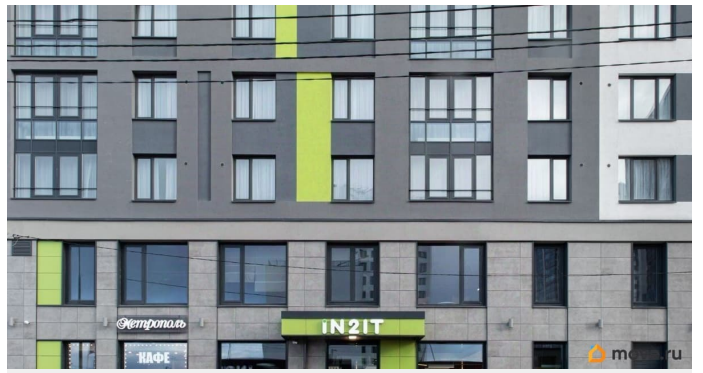

Продаётся студия-апартаменты в сданном доме (Витебский, 99к1 (Дом 99к1)), срок сдачи: IV-кв. 2022, общей площадью 26.5 кв.м., на 4 этаже. Первый в Санкт-Петербурге проект, разработанный по технологии «недвижимость как сервис». Это означает, что In2it превращает любую бытовую потребность в услугу и позволяет не тратить на это время и силы. Владельцы недвижимости в In2it - рациональные резиденты и инвесторы, для которых важна рентабельность вложений, прозрачные инвестиционные перспективы и грамотное управление объектом. In2it - активное и успешное сообщество, сосредоточенное на образовании, карьере, творчестве, саморазвитии и общении. А уборка, стирка, готовка и закупка продуктов превращаются в пакет сервисов и позволяют заниматься тем, что действительно важно для современного человека. In2it расширяет границы традиционного рынка недвижимости и гостиничного бизнеса. Он становится не просто жилым домом или отелем, а единым организмом, в котором детально продуманы и реализованы все составляющие комфорта.