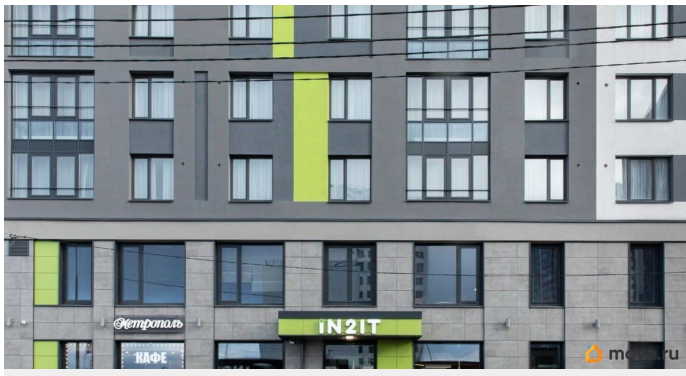

Продаётся студия-апартаменты в сданном доме (Витебский, 99к1 (Дом 99к1)), срок сдачи: IV-кв. 2022, общей площадью 26.5 кв.м., на 4 этаже. Первый в Санкт-Петербурге проект, разработанный по технологии «недвижимость как сервис». Это означает, что In2it превращает любую бытовую потребность в услугу и позволяет не тратить на это время и силы. Владельцы недвижимости в In2it - рациональные резиденты и инвесторы, для которых важна рентабельность вложений, прозрачные инвестиционные перспективы и грамотное управление объектом. In2it - активное и успешное сообщество, сосредоточенное на образовании, карьере, творчестве, саморазвитии и общении. А уборка, стирка, готовка и закупка продуктов превращаются в пакет сервисов и позволяют заниматься тем, что действительно важно для современного человека. In2it расширяет границы традиционного рынка недвижимости и гостиничного бизнеса. Он становится не просто жилым домом или отелем, а единым организмом, в котором детально продуманы и реализованы все составляющие комфорта.