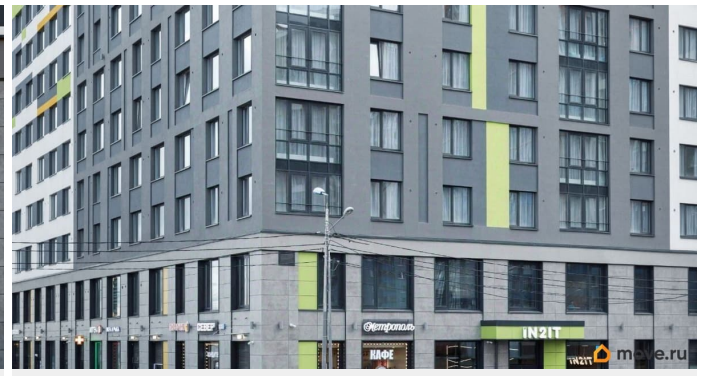

4 квартал 2022 г.

Описание

**Отдел продаж, Бесплатная
консультация**

79318985281

для заметок

Продаётся студия-апартаменты в сданном доме (Витебский, 99к1 (Дом 99к1)), срок сдачи: IV-кв. 2022, общей площадью 26.6 кв.м., на 5 этаже. Первый в Санкт-Петербурге проект, разработанный по технологии «недвижимость как сервис». Это означает, что In2it превращает любую бытовую потребность в услугу и позволяет не тратить на это время и силы. Владельцы недвижимости в In2it - рациональные резиденты и инвесторы, для которых важна рентабельность вложений, прозрачные инвестиционные перспективы и грамотное управление объектом. In2it - активное и успешное сообщество, сосредоточенное на образовании, карьере, творчестве, саморазвитии и общении. А уборка, стирка, готовка и закупка продуктов превращаются в пакет сервисов и позволяют заниматься тем, что действительно важно для современного человека. In2it расширяет границы традиционного рынка недвижимости и гостиничного бизнеса. Он становится не просто жилым домом или отелем, а единым организмом, в котором детально продуманы и реализованы все составляющие комфорта.