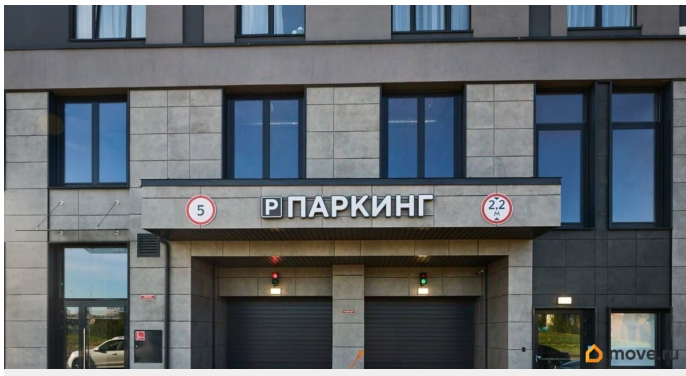

4 квартал 2022 г.

Описание

**Отдел продаж, Бесплатная
консультация**

79318985281

для заметок

Продаётся студия-апартаменты в сданном доме (Витебский, 99к1 (Дом 99к1)), срок сдачи: IV-кв. 2022, общей площадью 26.6 кв.м., на 5 этаже. Первый в Санкт-Петербурге проект, разработанный по технологии «недвижимость как сервис». Это означает, что In2it превращает любую бытовую потребность в услугу и позволяет не тратить на это время и силы. Владельцы недвижимости в In2it - рациональные резиденты и инвесторы, для которых важна рентабельность вложений, прозрачные инвестиционные перспективы и грамотное управление объектом. In2it - активное и успешное сообщество, сосредоточенное на образовании, карьере, творчестве, саморазвитии и общении. А уборка, стирка, готовка и закупка продуктов превращаются в пакет сервисов и позволяют заниматься тем, что действительно важно для современного человека. In2it расширяет границы традиционного рынка недвижимости и гостиничного бизнеса. Он становится не просто жилым домом или отелем, а единым организмом, в котором детально продуманы и реализованы все составляющие комфорта.