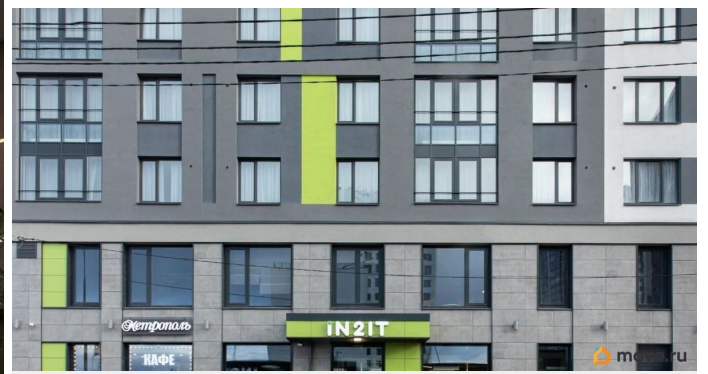

4 квартал 2022 г.

Описание

**Отдел продаж, Бесплатная
консультация**

79318985281

для заметок

Продаётся студия-апартаменты в сданном доме (Витебский, 99к1 (Дом 99к1)), срок сдачи: IV-кв. 2022, общей площадью 26.6 кв.м., на 5 этаже. Первый в Санкт-Петербурге проект, разработанный по технологии «недвижимость как сервис». Это означает, что In2it превращает любую бытовую потребность в услугу и позволяет не тратить на это время и силы. Владельцы недвижимости в In2it - рациональные резиденты и инвесторы, для которых важна рентабельность вложений, прозрачные инвестиционные перспективы и грамотное управление объектом. In2it - активное и успешное сообщество, сосредоточенное на образовании, карьере, творчестве, саморазвитии и общении. А уборка, стирка, готовка и закупка продуктов превращаются в пакет сервисов и позволяют заниматься тем, что действительно важно для современного человека. In2it расширяет границы традиционного рынка недвижимости и гостиничного бизнеса. Он становится не просто жилым домом или отелем, а единым организмом, в котором детально продуманы и реализованы все составляющие комфорта.