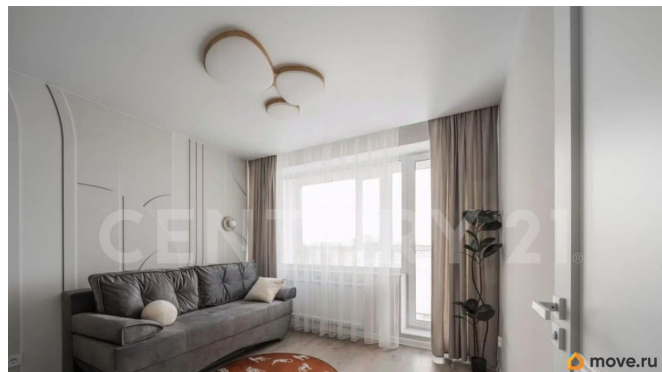

🕒 Создано: 27.03.2026 в 16:49

🔄 Обновлено: 30.03.2026 в 14:38

Елена Людская, CENTURY 21 Гарант

79819548374

**Санкт-Петербург, Новоизмайловский
проспект, 46К1**

10 499 000 ₹

Санкт-Петербург, Новоизмайловский проспект, 46К1

Округ

[СПБ, Московский район](#)

Улица

[проспект Новоизмайловский](#)

Квартира

Количество комнат

1

Высота потолков

2.6 м

Жилая площадь

15 м²

Площадь кухни

6.5 м²

Общая площадь

26.7 м²

Этаж

11/12

Детали объекта

Тип сделки

Продам

Раздел

[Квартиры](#)

Тип балкона