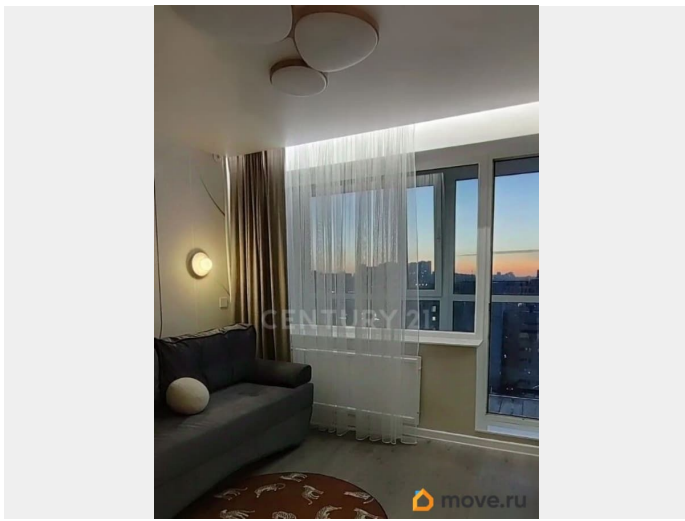

Move.ru - вся недвижимость России