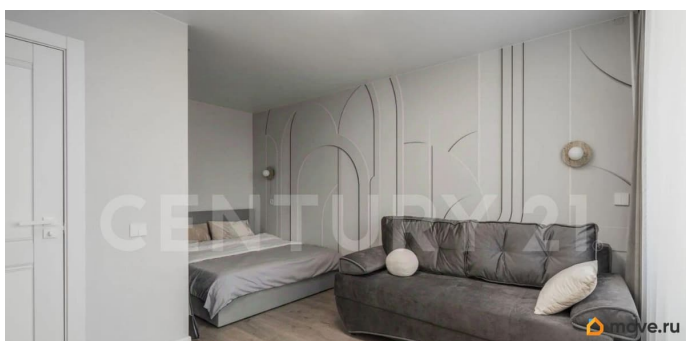

провисит, так что не откладывайте! Звоните
и приходите на просмотр в любой удобный
день Арт. 133432398