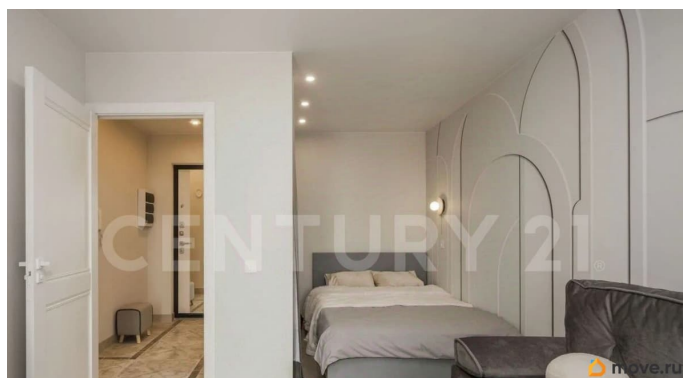

провисит, так что не откладывайте! Звоните
и приходите на просмотр в любой удобный
день Арт. 133432398