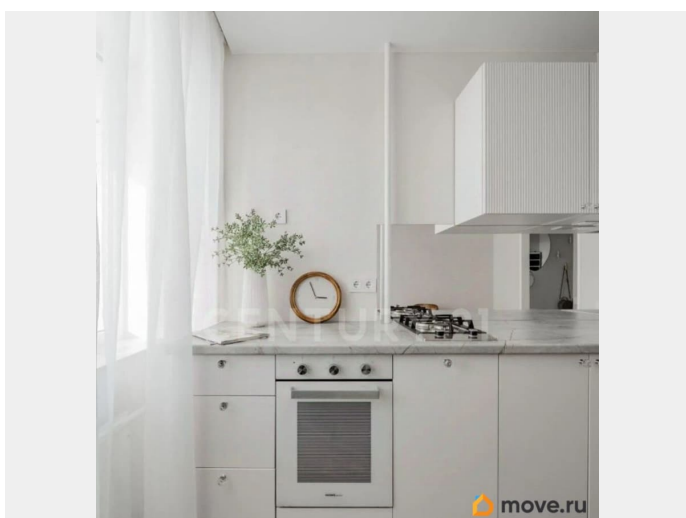

провисит, так что не откладывайте! Звоните
и приходите на просмотр в любой удобный
день Арт. 133432398