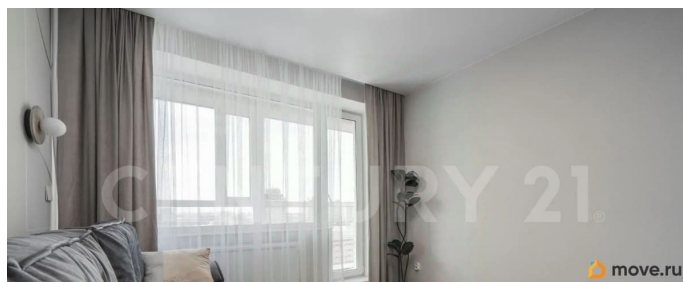

провисит, так что не откладывайте! Звоните
и приходите на просмотр в любой удобный
день Арт. 133432398