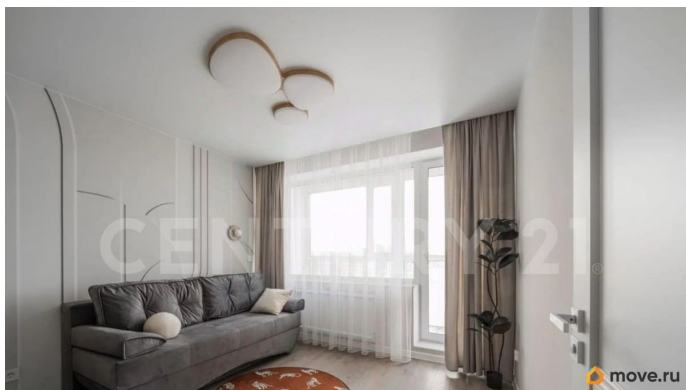

провисит, так что не откладывайте! Звоните
и приходите на просмотр в любой удобный
день Арт. 133432398