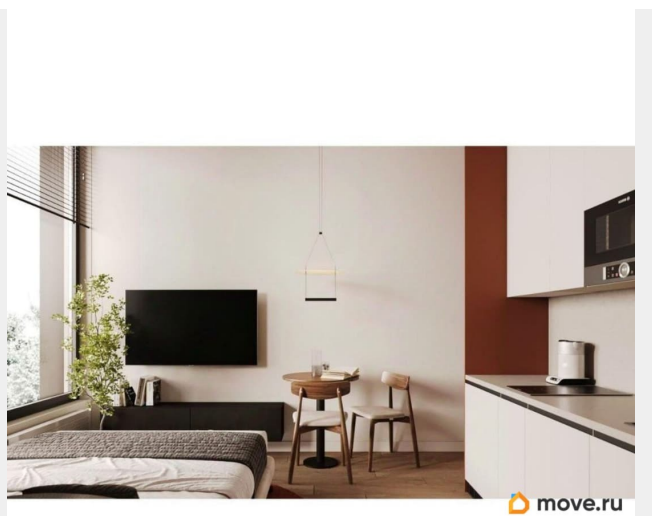

## Описание

«МОСКО» — проект уровня 4\* на Московском проспекте, 115В, в Московском районе Санкт-Петербурга. Современное 10-этажное здание объединяется с объектом культурного наследия — кузовным цехом 1913 года. В исторической части разместятся бутики, ресторан, мини-маркет и офисы (в том числе двухуровневые). В новом корпусе — помещения площадью от 19,7 до 45 м<sup>2</sup> с полной чистовой отделкой и терраса на крыше для мероприятий. Проект создан как центр креативных индустрий для специалистов из сфер IT, digital, media и дизайна — для тех, кто хочет жить и работать в одном пространстве. Логика этажей: 1 — город и публичная жизнь, 2 — бизнес и сообщество, 3 — фокус и индивидуальная работа. Доступна рассрочка с 10% первоначальным взносом, ипотека и комплектация «под ключ». Оставьте заявку, чтобы получить планировки и актуальные цены.