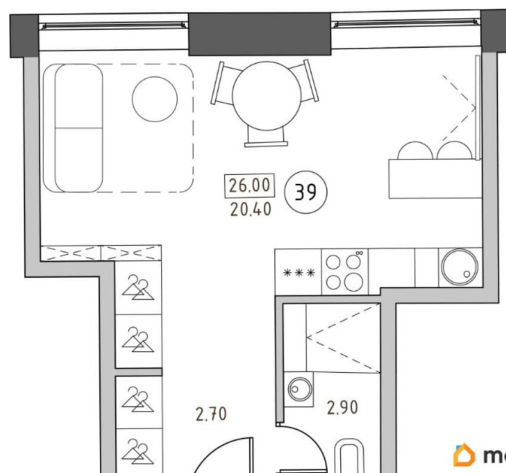

Маргарита Лукина, Маргарита Лукина
79119743587

🕒 Создано: 23.05.2025 в 12:19

🔄 Обновлено: 07.04.2026 в 10:47

Санкт-Петербург, улица Швецова, 4

8 438 500 ₹

Санкт-Петербург, улица Швецова, 4

Округ

[СПБ, Кировский район](#)

Улица

[улица Швецова](#)

Квартира

Количество комнат

1

Высота потолков

3 м

Жилая площадь

20.4 м²

Площадь кухни

3 м²

Общая площадь

26 м²

Этаж

1/5

Детали объекта

Тип сделки

Продам

Раздел

[Квартиры](#)

Вид из окна

во двор

для заметок

move.ru