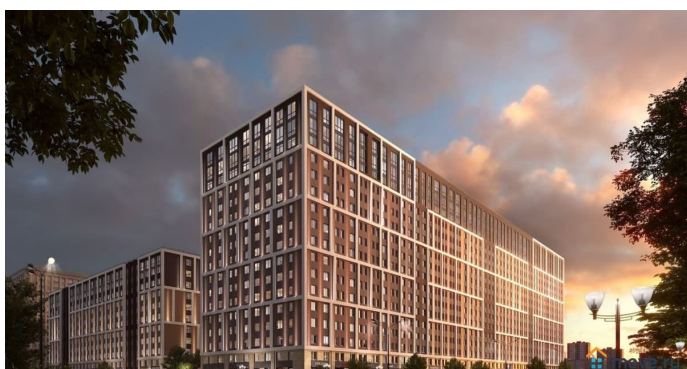

КОМНАТНОСТЬ
С

ПЛОЩАДЬ
27.18 м²

ЭТАЖ
6

move.ru