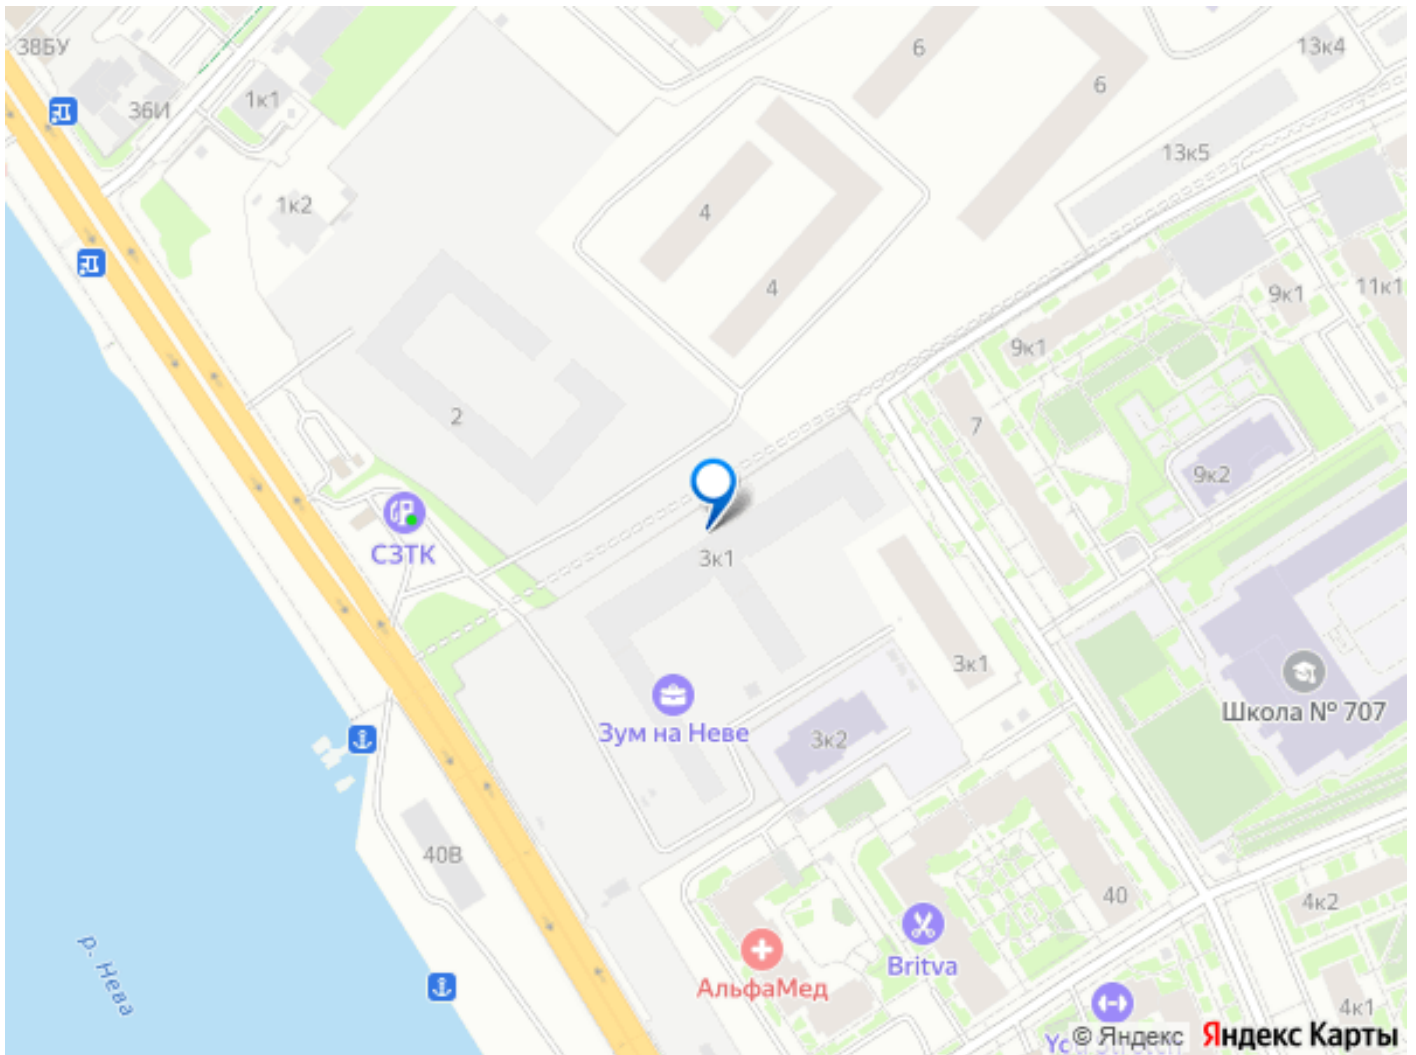

zoom на неве

КОМНАТНОСТЬ
С

ПЛОЩАДЬ
27.18 м²

ЭТАЖ
6

move.ru

move.ru

Move.ru - вся недвижимость России