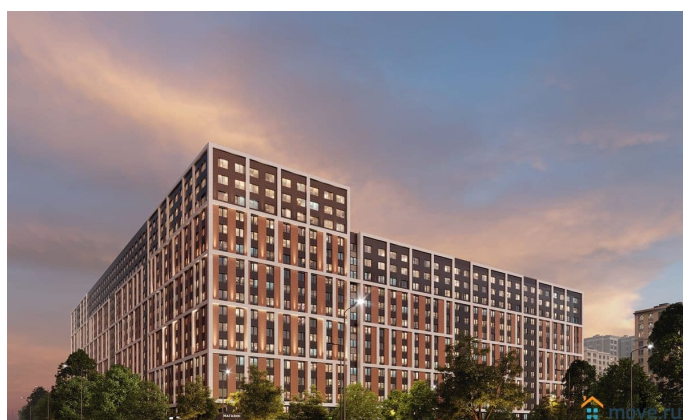

КОМНАТНОСТЬ
С

ПЛОЩАДЬ
27.18 м²

ЭТАЖ
6

move.ru