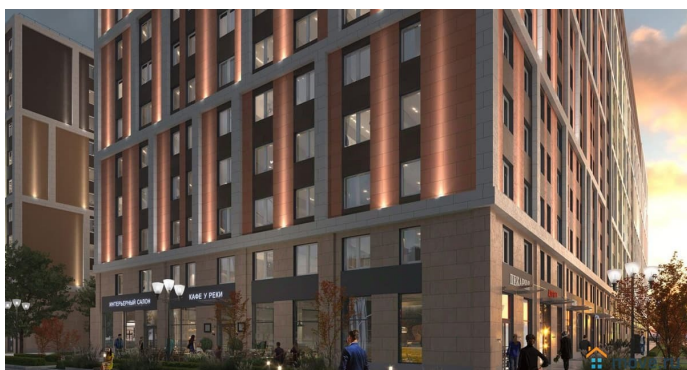

КОМНАТНОСТЬ
С

ПЛОЩАДЬ
27.18 м²

ЭТАЖ
6

move.ru