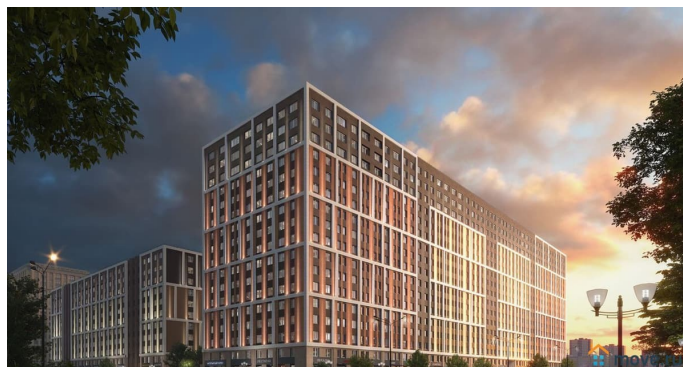

КОМНАТНОСТЬ
С

ПЛОЩАДЬ
27.18 м²

ЭТАЖ
6

move.ru