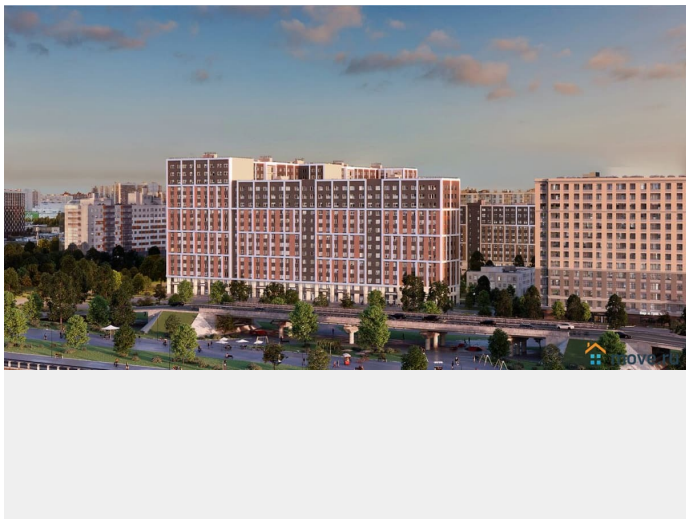

Move.ru - вся недвижимость России