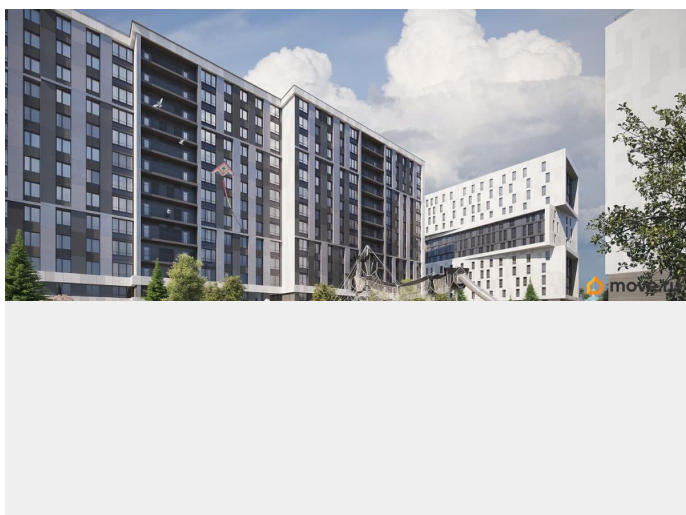

 move.ru

Описание

Продаётся 1-комнатная квартира в строящемся доме (Корпус 1), срок сдачи: I-кв. 2028, общей площадью 27.35 кв.м., на 4 этаже. Новый жилой дом от застройщика «СЗ БЛЭКСМИТ» расположен по адресу: Санкт-Петербург, Улица Фучика, д. 17, литера В.