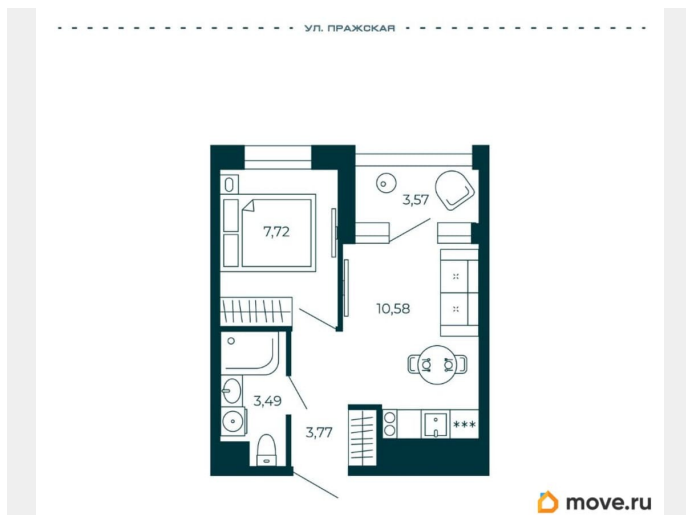

Высота потолков

2.74 м

Жилая площадь

7.7 м²

Общая площадь

27.35 м²

Этаж

4/13

 move.ru

Описание

Продаётся 1-комнатная квартира в строящемся доме (Корпус 1), срок сдачи: I-кв. 2028, общей площадью 27.35 кв.м., на 4 этаже. Новый жилой дом от застройщика «СЗ БЛЭКСМИТ» расположен по адресу: Санкт-Петербург, Улица Фучика, д. 17, литера В.