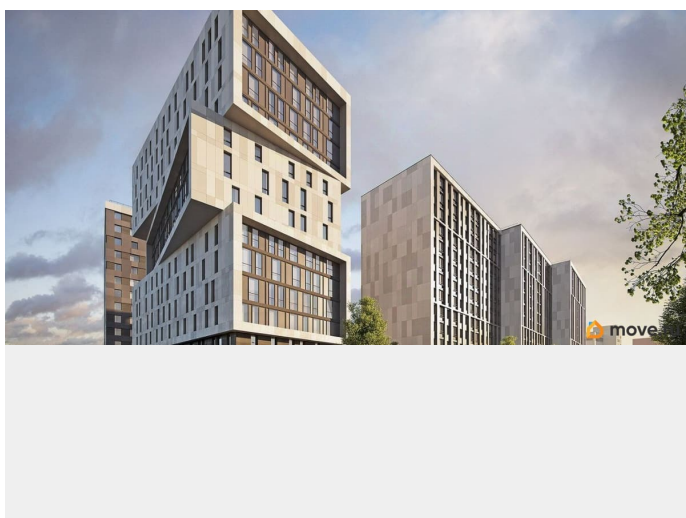

 move.ru

Описание

Продаётся 1-комнатная квартира в строящемся доме (Корпус 1), срок сдачи: I-кв. 2028, общей площадью 27.35 кв.м., на 4 этаже. Новый жилой дом от застройщика «СЗ БЛЭКСМИТ» расположен по адресу: Санкт-Петербург, Улица Фучика, д. 17, литера В.