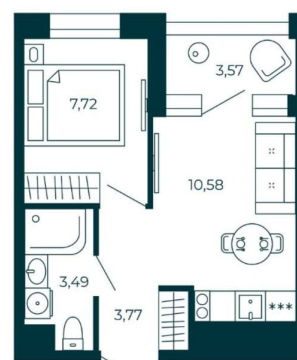

Высота потолков

2.74 м

Жилая площадь

7.7 м²

Общая площадь

27.35 м²

Этаж

4/13

 move.ru

Описание

Продаётся 1-комнатная квартира в строящемся доме (Корпус 1), срок сдачи: I-кв. 2028, общей площадью 27.35 кв.м., на 4 этаже. Новый жилой дом от застройщика «СЗ БЛЭКСМИТ» расположен по адресу: Санкт-Петербург, Улица Фучика, д. 17, литера В.