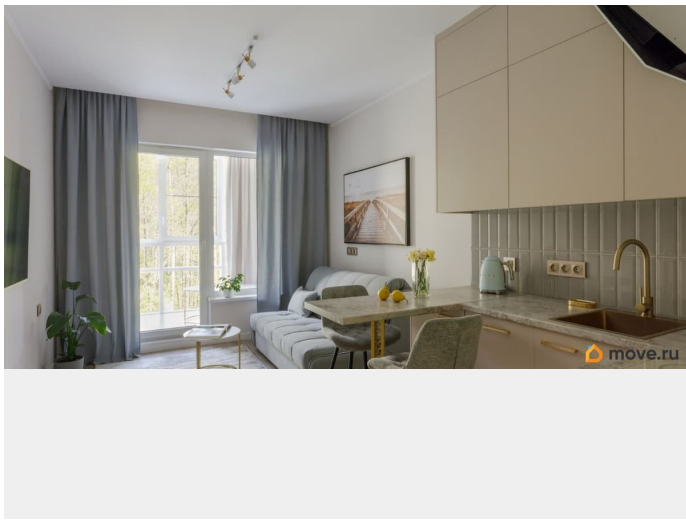

Move.ru - вся недвижимость России