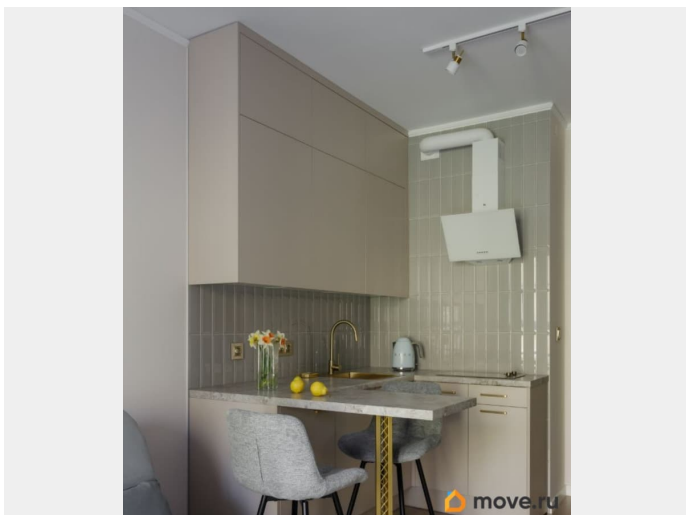

Новое общественное пространство с SPA-комплексом, банями, рестораном высокой кухни и прогулочной зоной с видом на парк
Транспортная доступность: • 16 минут пешком до ж/д станции Сестрорецк • 20 минут на транспорте до ст. м. Беговая
Квартира с чистовой отделкой Дерево, идеально вписывается в концепцию эко-курорта.