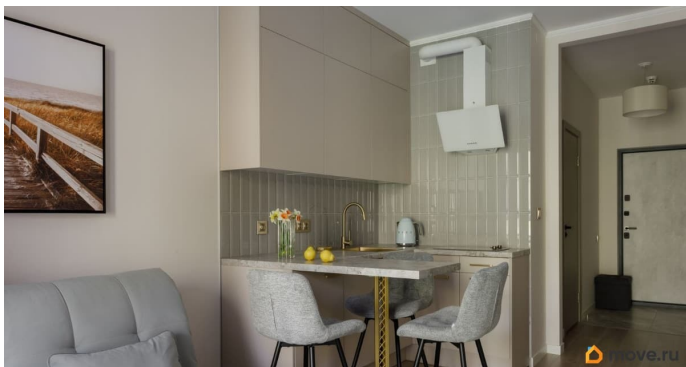

Новое общественное пространство с SPA-комплексом, банями, рестораном высокой кухни и прогулочной зоной с видом на парк
Транспортная доступность: • 16 минут пешком до ж/д станции Сестрорецк • 20 минут на транспорте до ст. м. Беговая
Квартира с чистовой отделкой Дерево, идеально вписывается в концепцию эко-курорта.