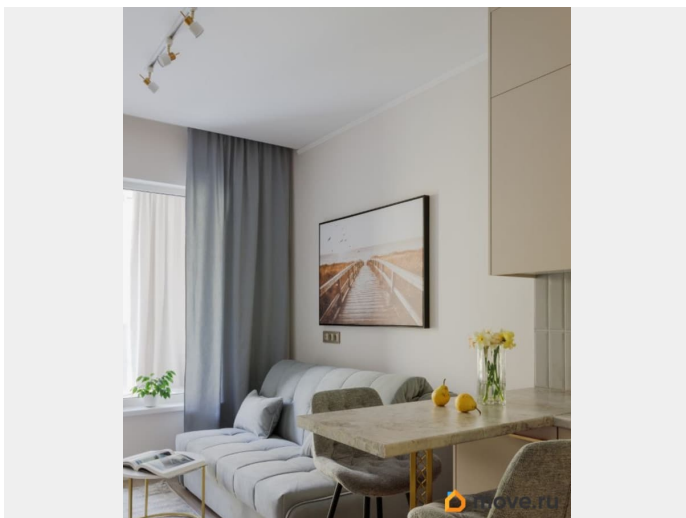

Новое общественное пространство с SPA-комплексом, банями, рестораном высокой кухни и прогулочной зоной с видом на парк
Транспортная доступность: • 16 минут пешком до ж/д станции Сестрорецк • 20 минут на транспорте до ст. м. Беговая
Квартира с чистовой отделкой Дерево, идеально вписывается в концепцию эко-курорта.