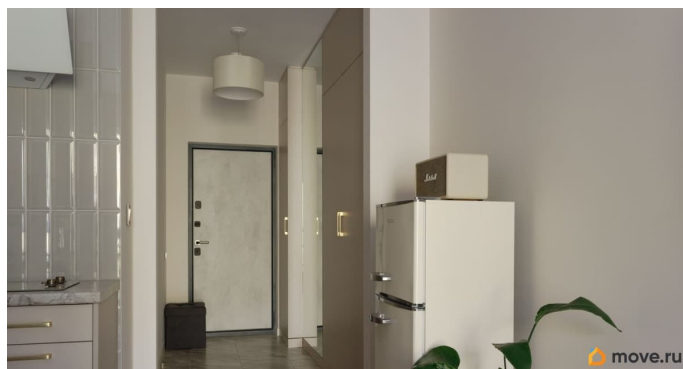

Новое общественное пространство с SPA-комплексом, банями, рестораном высокой кухни и прогулочной зоной с видом на парк
Транспортная доступность: • 16 минут пешком до ж/д станции Сестрорецк • 20 минут на транспорте до ст. м. Беговая
Квартира с чистовой отделкой Дерево, идеально вписывается в концепцию эко-курорта.