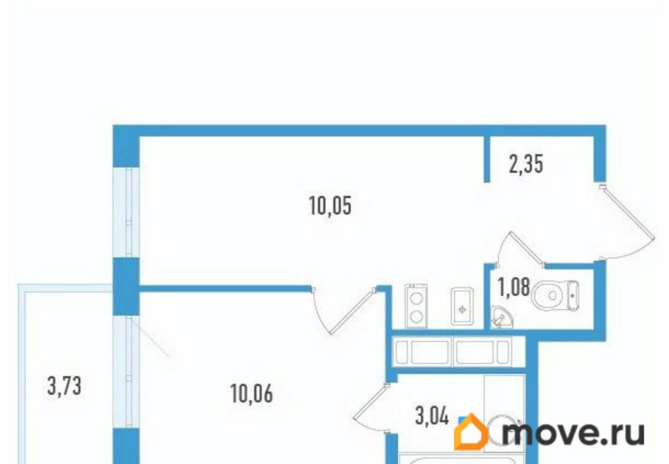

1

Высота потолков

2.7 м

Общая площадь

27.7 м²

Этаж

12/12

Детали объекта

лифт

Описание

Продаётся 1-комнатная квартира в строящемся доме (Дом 1), срок сдачи: IV-кв. 2027, общей площадью 27.7 кв.м., на 12

для заметок

этаже. Новый жилой комплекс «по ул. Школьная» от застройщика «Лидер Групп» расположен по адресу: Санкт-Петербург, Пушкинский район, посёлок Шушары, ул. Школьная