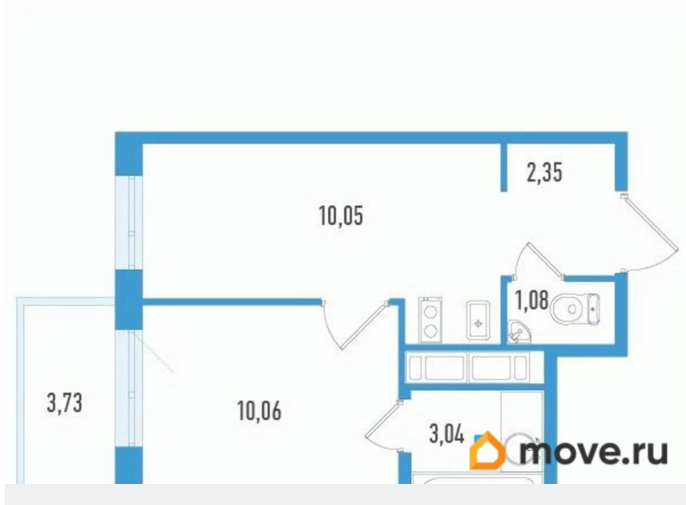

1

Высота потолков

2.7 м

Общая площадь

27.7 м²

Этаж

12/12

Детали объекта

лифт

Описание

Продаётся 1-комнатная квартира в строящемся доме (Дом 1), срок сдачи: IV-кв. 2027, общей площадью 27.7 кв.м., на 12

для заметок

этаже. Новый жилой комплекс «по ул. Школьная» от застройщика «Лидер Групп» расположен по адресу: Санкт-Петербург, Пушкинский район, посёлок Шушары, ул. Школьная