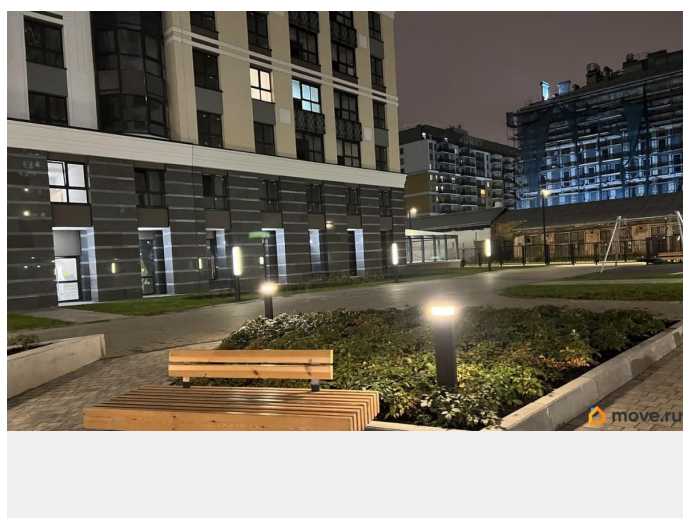

арендовать машино-место.