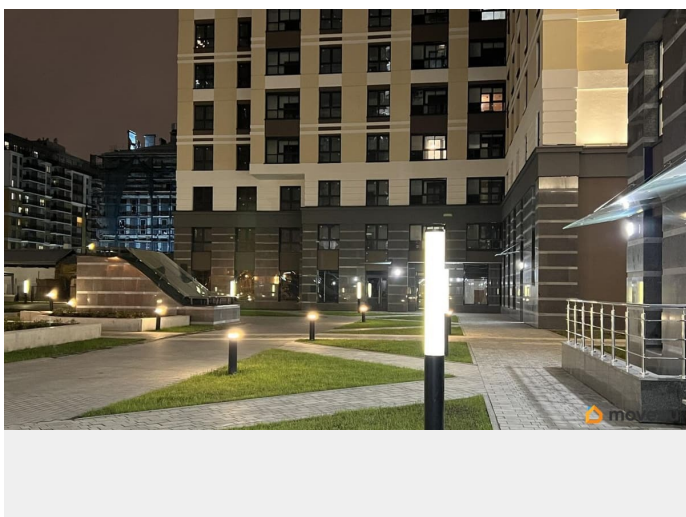

арендовать машино-место.