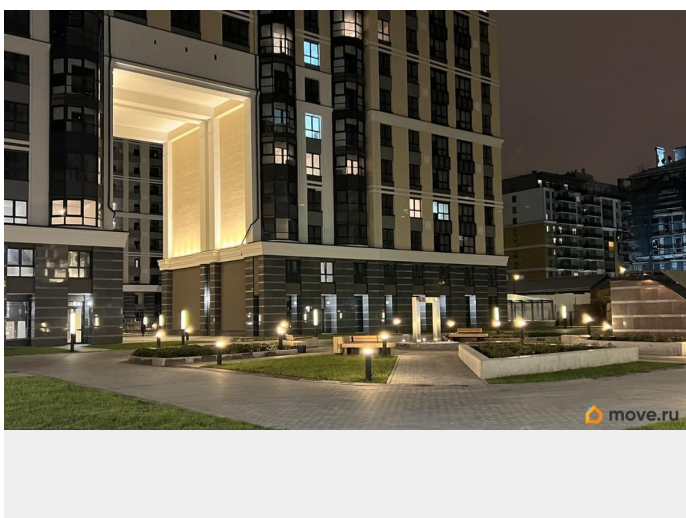

арендовать машино-место.