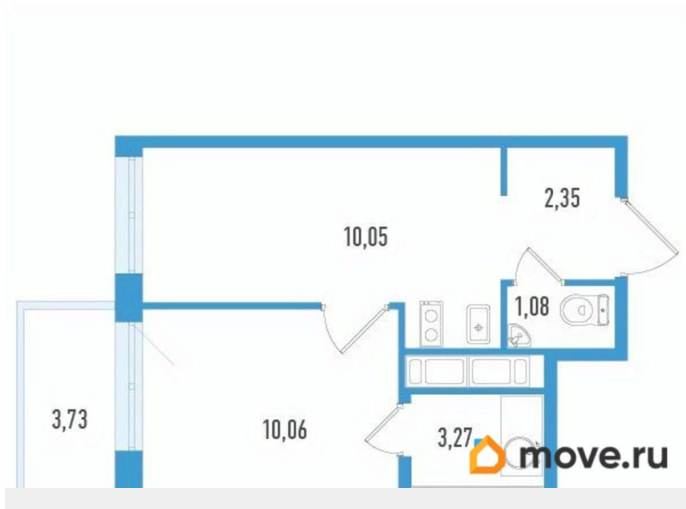

Количество комнат

1

Высота потолков

2.7 м

Общая площадь

27.93 м²

Этаж

12/12

4 квартал 2027 г.

лифт

Описание

Продаётся 1-комнатная квартира в строящемся доме (Дом 1), срок сдачи: IV-кв. 2027, общей площадью 27.93 кв.м., на 12

для заметок

этаже. Новый жилой комплекс «по ул. Школьная» от застройщика «Лидер Групп» расположен по адресу: Санкт-Петербург, Пушкинский район, посёлок Шушары, ул. Школьная