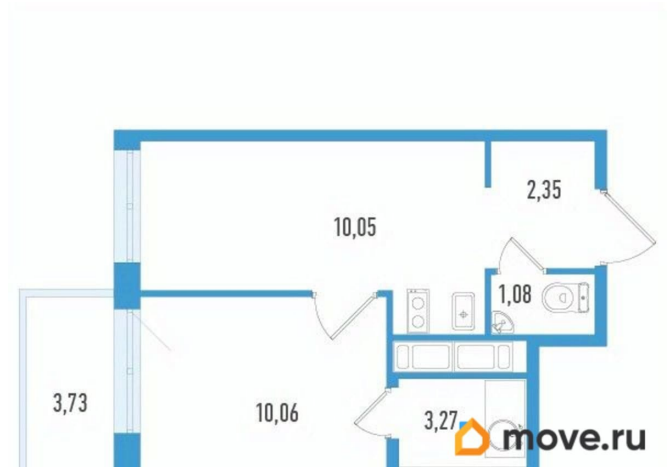

Количество комнат

1

Высота потолков

2.7 м

Общая площадь

27.93 м²

Этаж

12/12

4 квартал 2027 г.

лифт

Описание

Продаётся 1-комнатная квартира в строящемся доме (Дом 1), срок сдачи: IV-кв. 2027, общей площадью 27.93 кв.м., на 12

для заметок

этаже. Новый жилой комплекс «по ул. Школьная» от застройщика «Лидер Групп» расположен по адресу: Санкт-Петербург, Пушкинский район, посёлок Шушары, ул. Школьная