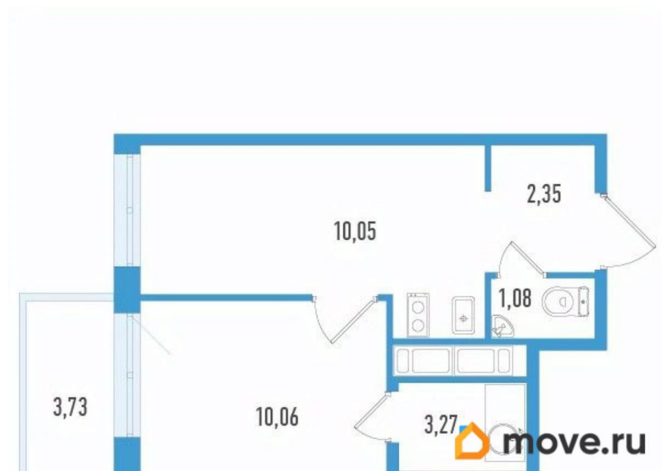

## Квартира

Количество комнат

1

Высота потолков

2.7 м

Общая площадь

27.93 м<sup>2</sup>

Этаж

## Описание

Продаётся 1-комнатная квартира в строящемся доме (Дом 1), срок сдачи: IV-кв. 2027, общей площадью 27.93 кв.м., на 6

**Отдел продаж, Бесплатная  
консультация**

**79238970048**

для заметок

этаже. Новый жилой комплекс «по ул. Школьная» от застройщика «Лидер Групп» расположен по адресу: Санкт-Петербург, Пушкинский район, посёлок Шушары, ул. Школьная