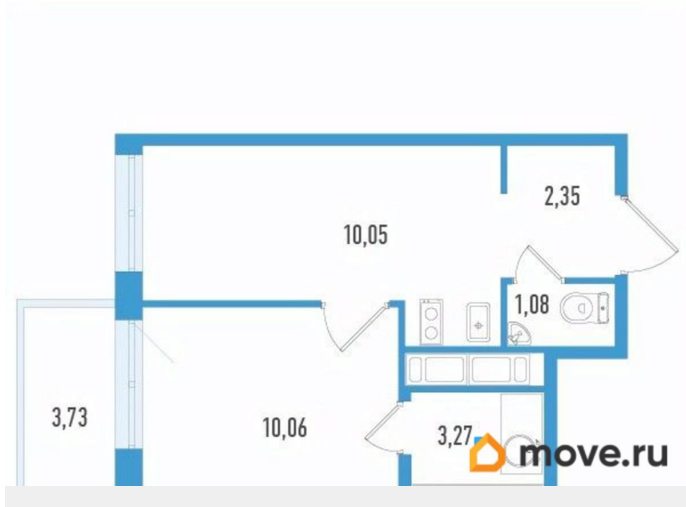

## Квартира

Количество комнат

1

Высота потолков

2.7 м

Общая площадь

27.93 м<sup>2</sup>

Этаж

## Описание

Продаётся 1-комнатная квартира в строящемся доме (Дом 1), срок сдачи: IV-кв. 2027, общей площадью 27.93 кв.м., на 6

**Отдел продаж, Бесплатная  
консультация**

**79238970048**

для заметок

этаже. Новый жилой комплекс «по ул. Школьная» от застройщика «Лидер Групп» расположен по адресу: Санкт-Петербург, Пушкинский район, посёлок Шушары, ул. Школьная