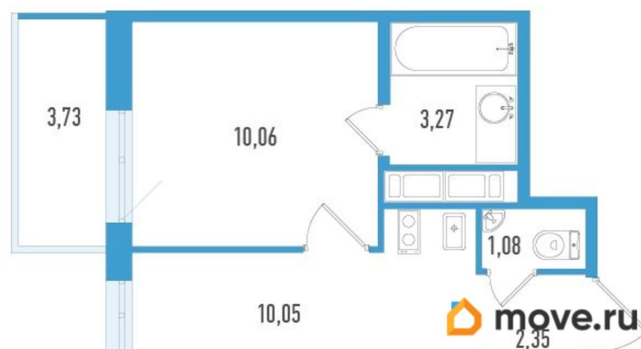

Создано: 08.03.2026 в 01:57

Обновлено: 08.04.2026 в 17:21

6 786 990 ₺

Округ

[СПБ, Пушкинский район](#)

Квартира

Количество комнат

1

Высота потолков

2.7 м

Общая площадь

27.93 м²

Этаж

12/12

Детали объекта

Тип сделки

Продам

Раздел

[Квартиры](#)

Квартира в новостройке

да

Год сдачи

4 квартал 2027 г.

лифт

Описание

Продаётся 1-комнатная квартира в строящемся доме (Дом 1), срок сдачи: IV-кв. 2027, общей площадью 27.93 кв.м., на 12

<https://spb.move.ru/objects/9293022453>

**Отдел продаж, Бесплатная
консультация**

79238970048

для заметок