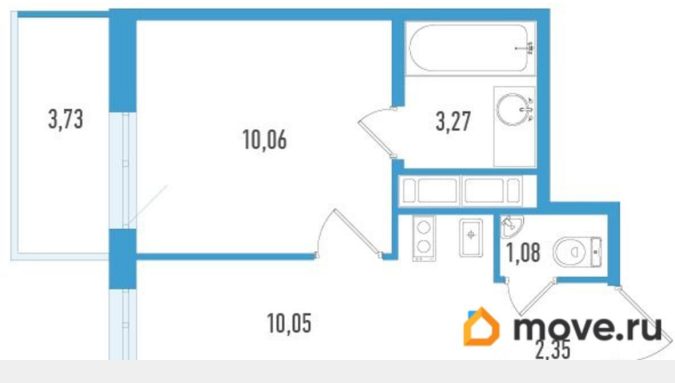

этаже. Новый жилой комплекс «по ул. Школьная» от застройщика «Лидер Групп» расположен по адресу: Санкт-Петербург, Пушкинский район, посёлок Шушары, ул. Школьная

Move.ru - вся недвижимость России