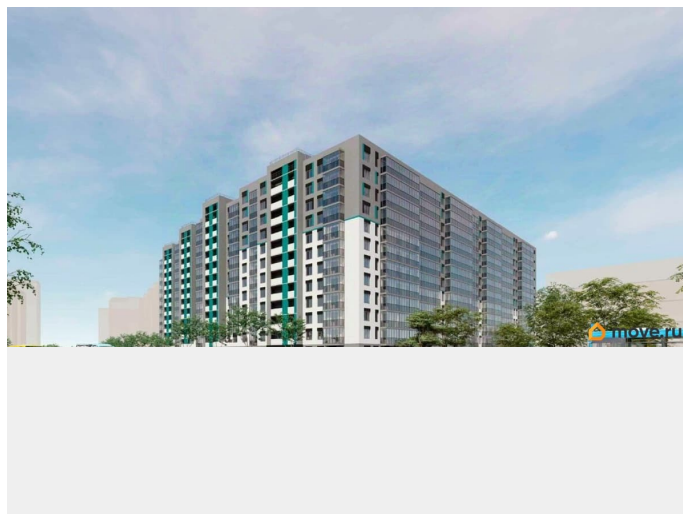

этаже. Новый жилой комплекс «по ул. Школьная» от застройщика «Лидер Групп» расположен по адресу: Санкт-Петербург, Пушкинский район, посёлок Шушары, ул. Школьная

Move.ru - вся недвижимость России