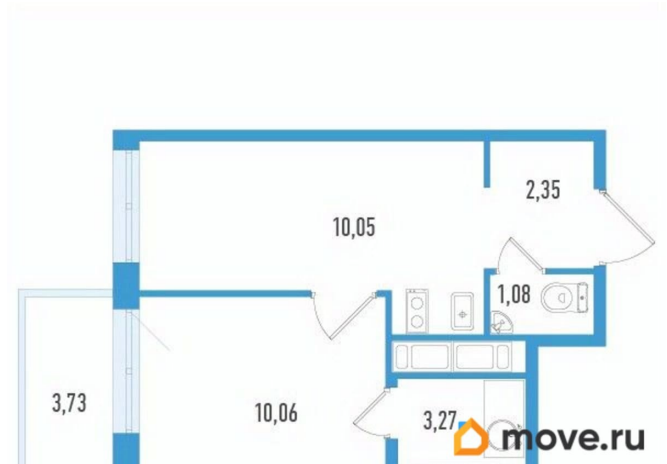

Количество комнат

1

Высота потолков

2.7 м

Общая площадь

27.93 м²

Этаж

8/12

4 квартал 2027 г.

лифт

Описание

Продаётся 1-комнатная квартира в строящемся доме (Дом 1), срок сдачи: IV-кв. 2027, общей площадью 27.93 кв.м., на 8

для заметок

этаже. Новый жилой комплекс «по ул. Школьная» от застройщика «Лидер Групп» расположен по адресу: Санкт-Петербург, Пушкинский район, посёлок Шушары, ул. Школьная