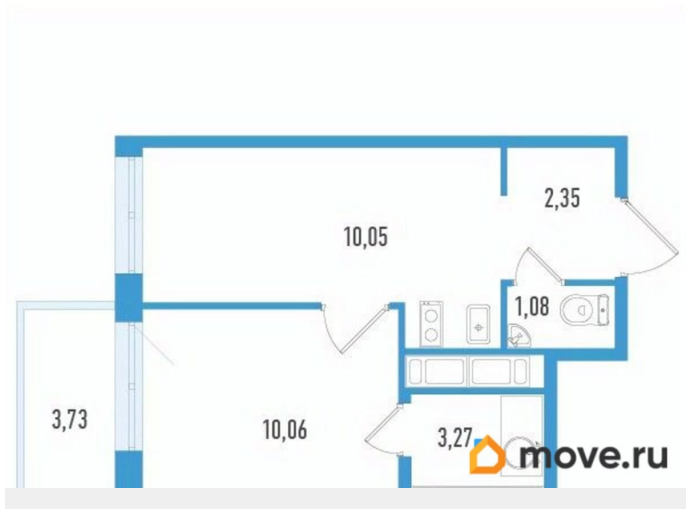

Количество комнат

1

Высота потолков

2.7 м

Общая площадь

27.93 м²

Этаж

8/12

4 квартал 2027 г.

лифт

Описание

Продаётся 1-комнатная квартира в строящемся доме (Дом 1), срок сдачи: IV-кв. 2027, общей площадью 27.93 кв.м., на 8

для заметок

этаже. Новый жилой комплекс «по ул. Школьная» от застройщика «Лидер Групп» расположен по адресу: Санкт-Петербург, Пушкинский район, посёлок Шушары, ул. Школьная