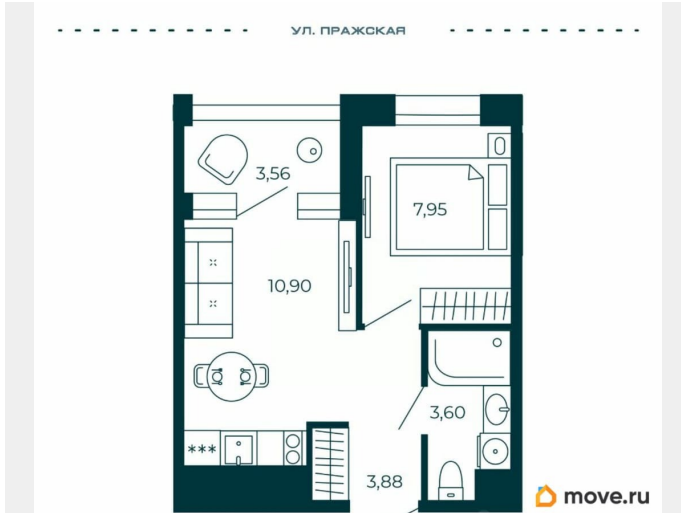

## Описание

Продаётся 1-комнатная квартира в строящемся доме (Корпус 1), срок сдачи: I-кв. 2028, общей площадью 28.11 кв.м., на 11 этаже. Новый жилой дом от застройщика «СЗ БЛЭКСМИТ» расположен по адресу: Санкт-Петербург, Улица Фучика, д. 17, литера В.